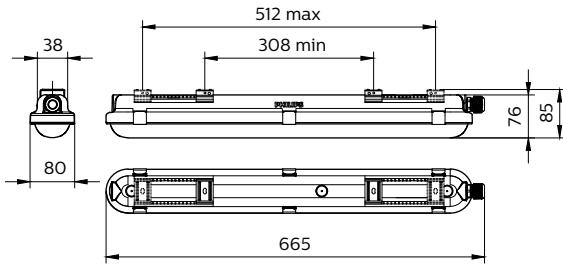

CoreLine LED-Feuchtraumleuchte

Abmessungsskizzen

WT120C G2 LED19S/840 PSD L600