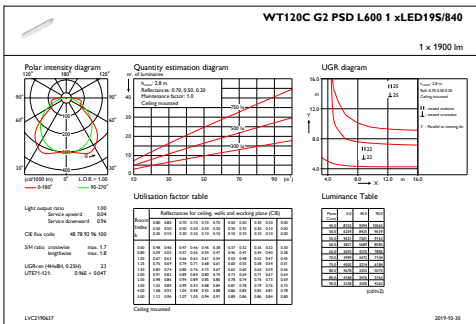

Gesamte Länge	665 mm
Gesamte Breite	80 mm
Gesamte Höhe	76 mm
Farbe	Grau
Abmessungen (Höhe x Breite x Tiefe)	76 x 80 x 665 mm (3 x 3.1 x 26.2 in)

Zulassungen und Anwendungseigenschaften

Schutzart (IP)	IP65 [Schutz gegen Eindringen von Staub, strahlwassergeschützt]
Schlagfestigkeit (IK)	IK08 [5 J vandal-geprüft]
Nachhaltigkeitsbewertung	-

Initialkennwerte (IEC konform)

Lichtstrom-Neuwert (Systemlichtstrom)	1900 lm
Lichtstromtoleranz	+/-10%
Initiale Leuchtenlichtausbeute	119 lm/W
Initiale ähnlichste Farbtemperatur	4000 K
Init. Farbwiedergabeindex	>80
Anfängliche Farbsättigung	(0.38,0.38)SDCM<=3
Systemleistung	16 W
Toleranz Leistungsaufnahme	+/-10%

Umgebungstemperaturbereich	-20 bis +35 °C
Bemessungs-Umgebungstemperatur	25 °C
Maximaler Dimmlevel	1%
Geeignet zum häufigen An- und Ausschalten	Nicht zutreffend

Produktdaten

Gesamt-Produktcode	871869688306800
Bestell-Produktname	WT120C G2 LED19S/840 PSD L600
EAN/UPC - Produkt	8718696883068
Bestellcode	88306800
Anzahl pro Verpackung	1
SAP-Zähler - Pakete pro Außenkarton	1
SAP-Material	910505100038
Kopie Nettogewicht (Einzelteil)	0,930 kg

CoreLine LED-Feuchtraumleuchte

Abmessungsskizzen

WT120C G2 LED19S/840 PSD L600

Photometrische Daten

IFGU1_WT120CG2PSDL6001xLED19S840

OFPC1_WT120CG2PSDL6001xLED19S840