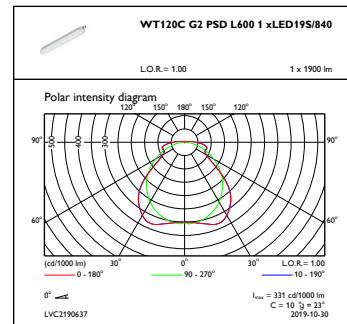

Gesamte Länge	665 mm
Gesamte Breite	80 mm
Gesamte Höhe	76 mm
Farbe	Grau
Abmessungen (Höhe x Breite x Tiefe)	76 x 80 x 665 mm (3 x 3.1 x 26.2 in)

Zulassungen und Anwendungseigenschaften

Schutzart (IP)	IP65 [Schutz gegen Eindringen von Staub, strahlwassergeschützt]
Schlagfestigkeit (IK)	IK08 [5 J vandal-geprüft]
Nachhaltigkeitsbewertung	-

Umgebungstemperaturbereich	-20 bis +35 °C
Bemessungs-Umgebungstemperatur	25 °C
Maximaler Dimmlevel	1%
Geeignet zum häufigen An- und Ausschalten	Nicht zutreffend

Produktdaten

Gesamt-Produktcode	871869688306800
Bestell-Produktname	WT120C G2 LED19S/840 PSD L600
EAN/UPC - Produkt	8718696883068
Bestellcode	88306800
Anzahl pro Verpackung	1
SAP-Zähler - Pakete pro Außenkarton	1
SAP-Material	910505100038
Kopie Nettogewicht (Einzelteil)	0,930 kg

CoreLine LED-Feuchtraumleuchte

Abmessungsskizzen

WT120C G2 LED19S/840 PSD L600

Photometrische Daten

IFGU1_WT120CG2PSDL6001xLED19S840

OFPC1_WT120CG2PSDL6001xLED19S840