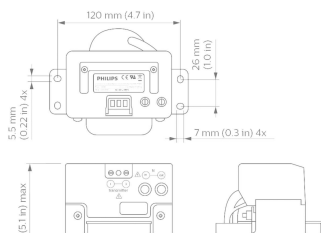

Schaltschranksteuerung

LCU7725/00 Coded Mains Transformer LN

Plattform zur Fernsteuerung von Leuchtengruppen.

Plattform zur Fernsteuerung von Leuchtengruppen.

Produkt Daten

Produktdaten	
Gesamt-Produktcode	871869672391300
Bestell-Produktname	LCU7725/00 Coded Mains Transformer LN
EAN/UPC - Produkt	8718696723913
Bestellcode	72391300
Anzahl pro Verpackung	1

SAP-Zähler - Pakete pro Außenkarton	4
SAP-Material	913713611980
Kopie Nettogewicht (Einzelteil)	3,100 kg

Abmessungsskizzen

LCU7725/00 Coded Mains Transformer LN