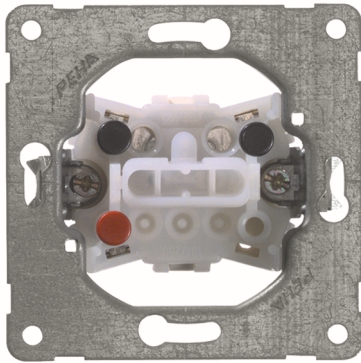

Ausschalter 1polig UP, Steckklemme

PRODUKT DATENBLATT

Anzahl der Betätigungswippen	1
Schaltstrom für Leuchtstofflampen	6AX
Nennspannung	250V
Bedienungsart	Wippe/Taste
Montageart	Unterputz
Werkstoff	sonstige
Oberfläche	unbehandelt
Farbe	sonstige
Geeignet für Schutzart (IP)	IP20

Ausschalter 1polig UP, Steckklemme

Wippschalter für alle Unterputz-Programme 10 A 250 V~ Ausschalter

Bestellnummer	Artikelnummer	EAN
00192141	B 511	4010105192148

PEHA Elektro GmbH & Co. KG

a Honeywell Company
Gartenstraße 49
58511 Lüdenscheid
Deutschland