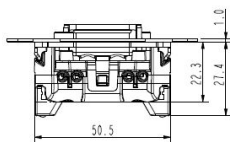

Ausschalter 1polig UP, Steckklemme

PRODUKT DATENBLATT

Anzahl der Betätigungswippen	1
Schaltstrom für Leuchtstofflampen	6AX
Nennspannung	250V
Bedienungsart	Wippe/Taste
Montageart	Unterputz
Werkstoff	sonstige
Oberfläche	unbehandelt
Farbe	sonstige
Geeignet für Schutzart (IP)	IP20