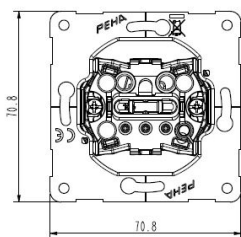

Ausschalter 1polig UP, Steckklemme

PRODUKT DATENBLATT

Anzahl der Betätigungswippen	1
Schaltstrom für Leuchtstofflampen	6AX
Nennspannung	250V
Bedienungsart	Wippe/Taste
Montageart	Unterputz
Werkstoff	sonstige
Oberfläche	unbehandelt
Farbe	sonstige
Geeignet für Schutzart (IP)	IP20

Ausschalter 1polig UP, Steckklemme

Wippschalter für alle Unterputz-Programme 10 A 250 V~ Ausschalter

Bestellnummer	Artikelnummer	EAN
00192141	B 511	4010105192148

PEHA Elektro GmbH & Co. KG

a Honeywell Company
Gartenstraße 49
58511 Lüdenscheid
Deutschland