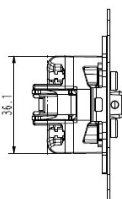

Ausschalter 1polig UP, Steckklemme

PRODUKT DATENBLATT

Anzahl der Betätigungswippen	1
Schaltstrom für Leuchtstofflampen	6AX
Nennspannung	250V
Bedienungsart	Wippe/Taste
Montageart	Unterputz
Werkstoff	sonstige
Oberfläche	unbehandelt
Farbe	sonstige
Geeignet für Schutzart (IP)	IP20