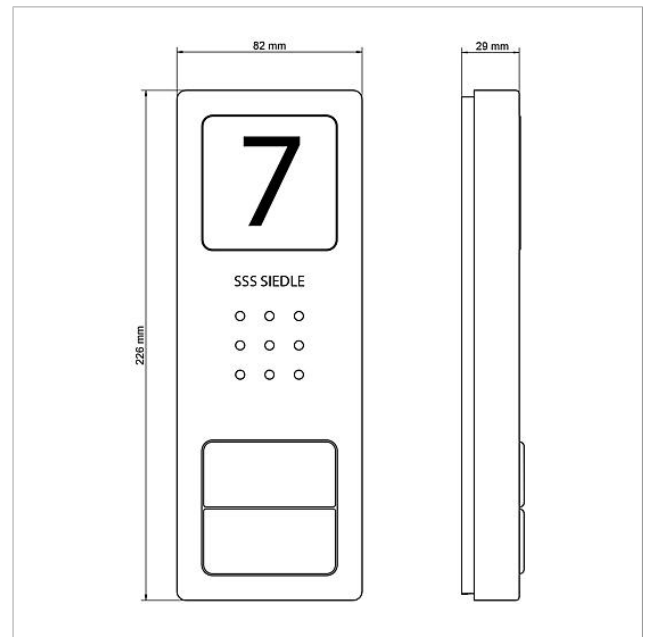

Lieferumfang:

- Audio-Türstation Siedle Compact (CA 850-2 E)
- 2 Audio-Innenstationen Siedle Basic (AIB 150-...)
- Set-Netzgerät (SNG 850-...)

Leistungsmerkmale SNG 850-0

- 10 Bus-Adressen für die Versorgung der Bus-Teilnehmer
- integrierter Türöffner- und Lichtkontakt
- Programmierung: manuell, Plug+Play oder PC-Software

Artikelinformationen

Artikel-Bezeichnung	Artikelbeschreibung	Farbe/Material	KG	Artikel-Nr.
SET CAB 850-2 E/W	Audio-Set Siedle Basic	Edelstahl gebürstet	A	210008743-00

Ersatzteile

Artikel-Bezeichnung	Artikelbeschreibung	Farbe/Material	KG	Artikel-Nr.
AIB 150-...	Anschlussklemme	Blau	E	200049391-00
CA 812-..., CA/CAU 850-..., CV 850-x-03, Mikrofon CVU 850-..	Mikrofon	Sonstiges	E	200029868-00
CA 812-..., BCV/BCVU/CA/CAU/CV/CVU/ Lautsprecher STA/STV 850-...	Lautsprecher	Sonstiges	E	200029867-00
CA 812-..., CA/CAU 850-...	Schrifteinlage für Infoschild	Weiß	E	200029872-00
CA 812-..., CA/CV 850-..., BCV 850-...	Siedle Schraubendreher	Sonstiges	E	200029931-00
CA 812-2, CA 850-2 E	Gehäuse-Oberteil	Edelstahl gebürstet	E	210008752-00
CA 812-2, CA/CAU 850-2, CV/CVU 850-2-...	Namensschild-Oberteil	Glasklar	E	200029865-00
CA 812-2, CA/CAU 850-2, CV/CVU 850-2-...	Schrifteinlage für Namensschild	Weiß	E	200029870-00
CA 850-2 E	Audio-Türstation Siedle Compact	Edelstahl gebürstet	A	210008734-00

Audio-Set Siedle Basic
SET CAB 850-2 E/W

210008743

Seite 2

Zeichnungen / Montage

Audio-Set Siedle Basic
SET CAB 850-2 E/W

210008743

Seite 3

Weitere Dokumente