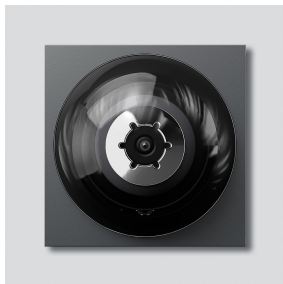

Bus-Kamera 80 für
Siedle Vario
BCMC 650-03 DG

210006654

Seite 2