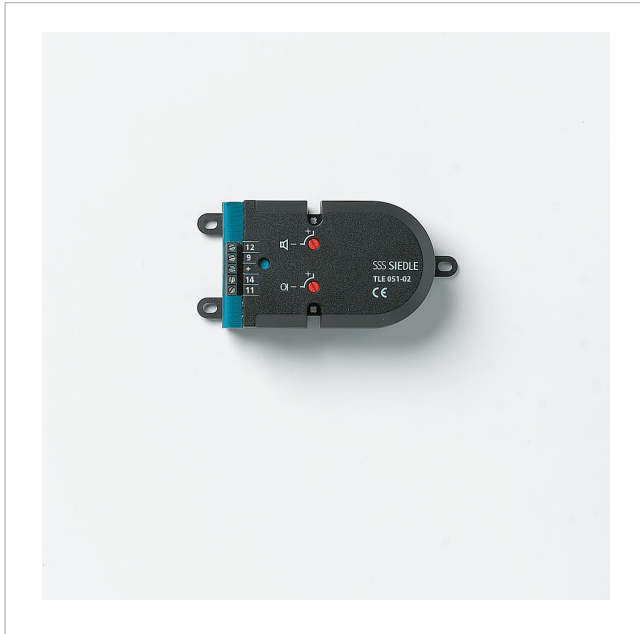

Einbautürlautsprecher
TLE 051-02

200043874-00

Produktbeschreibung

Einbautürlautsprecher 6+n-Technik zum Einbau in bauseits gestellte Sprechfächer, Türkonstruktionen, Briefkästen etc.

Leistungsmerkmale:

- Lautsprecher, Sprachlautstärke einstellbar
- langlebiges Elektret-Mikrofon, Mikrofonempfindlichkeit einstellbar
- universelle Befestigungsmöglichkeiten, bei Verwendung der Jalousie ZJ 051-... direkt auf dieser anschraubbar

Technische Daten

Schutzart:	abhängig von den Einbaubedingungen
Abmessungen (mm) B x H x T:	124 x 60 x 31
Abmessungen Gehäuse (mm) B x H x T:	100 x 60 x 31

Artikelinformationen

Artikel-Bezeichnung	Artikelbeschreibung	Farbe/Material	KG	Artikel-Nr.
TLE 051-02	Einbautürlautsprecher	Schwarz	D	200043874-00