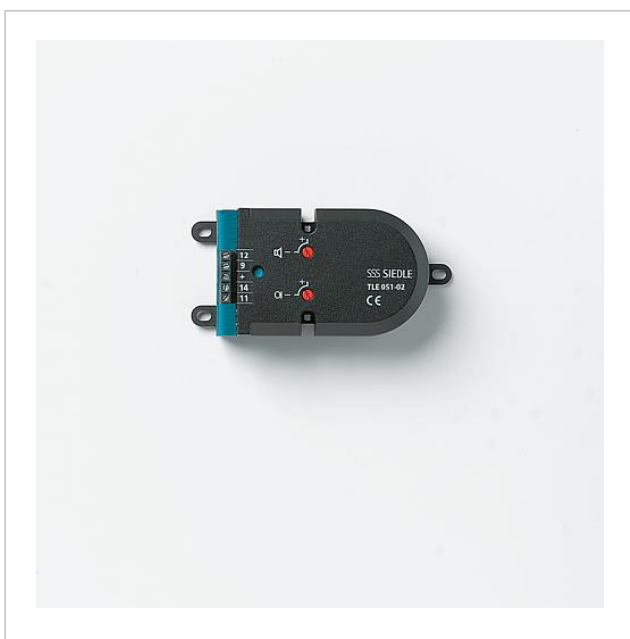

Zeichnungen / Montage