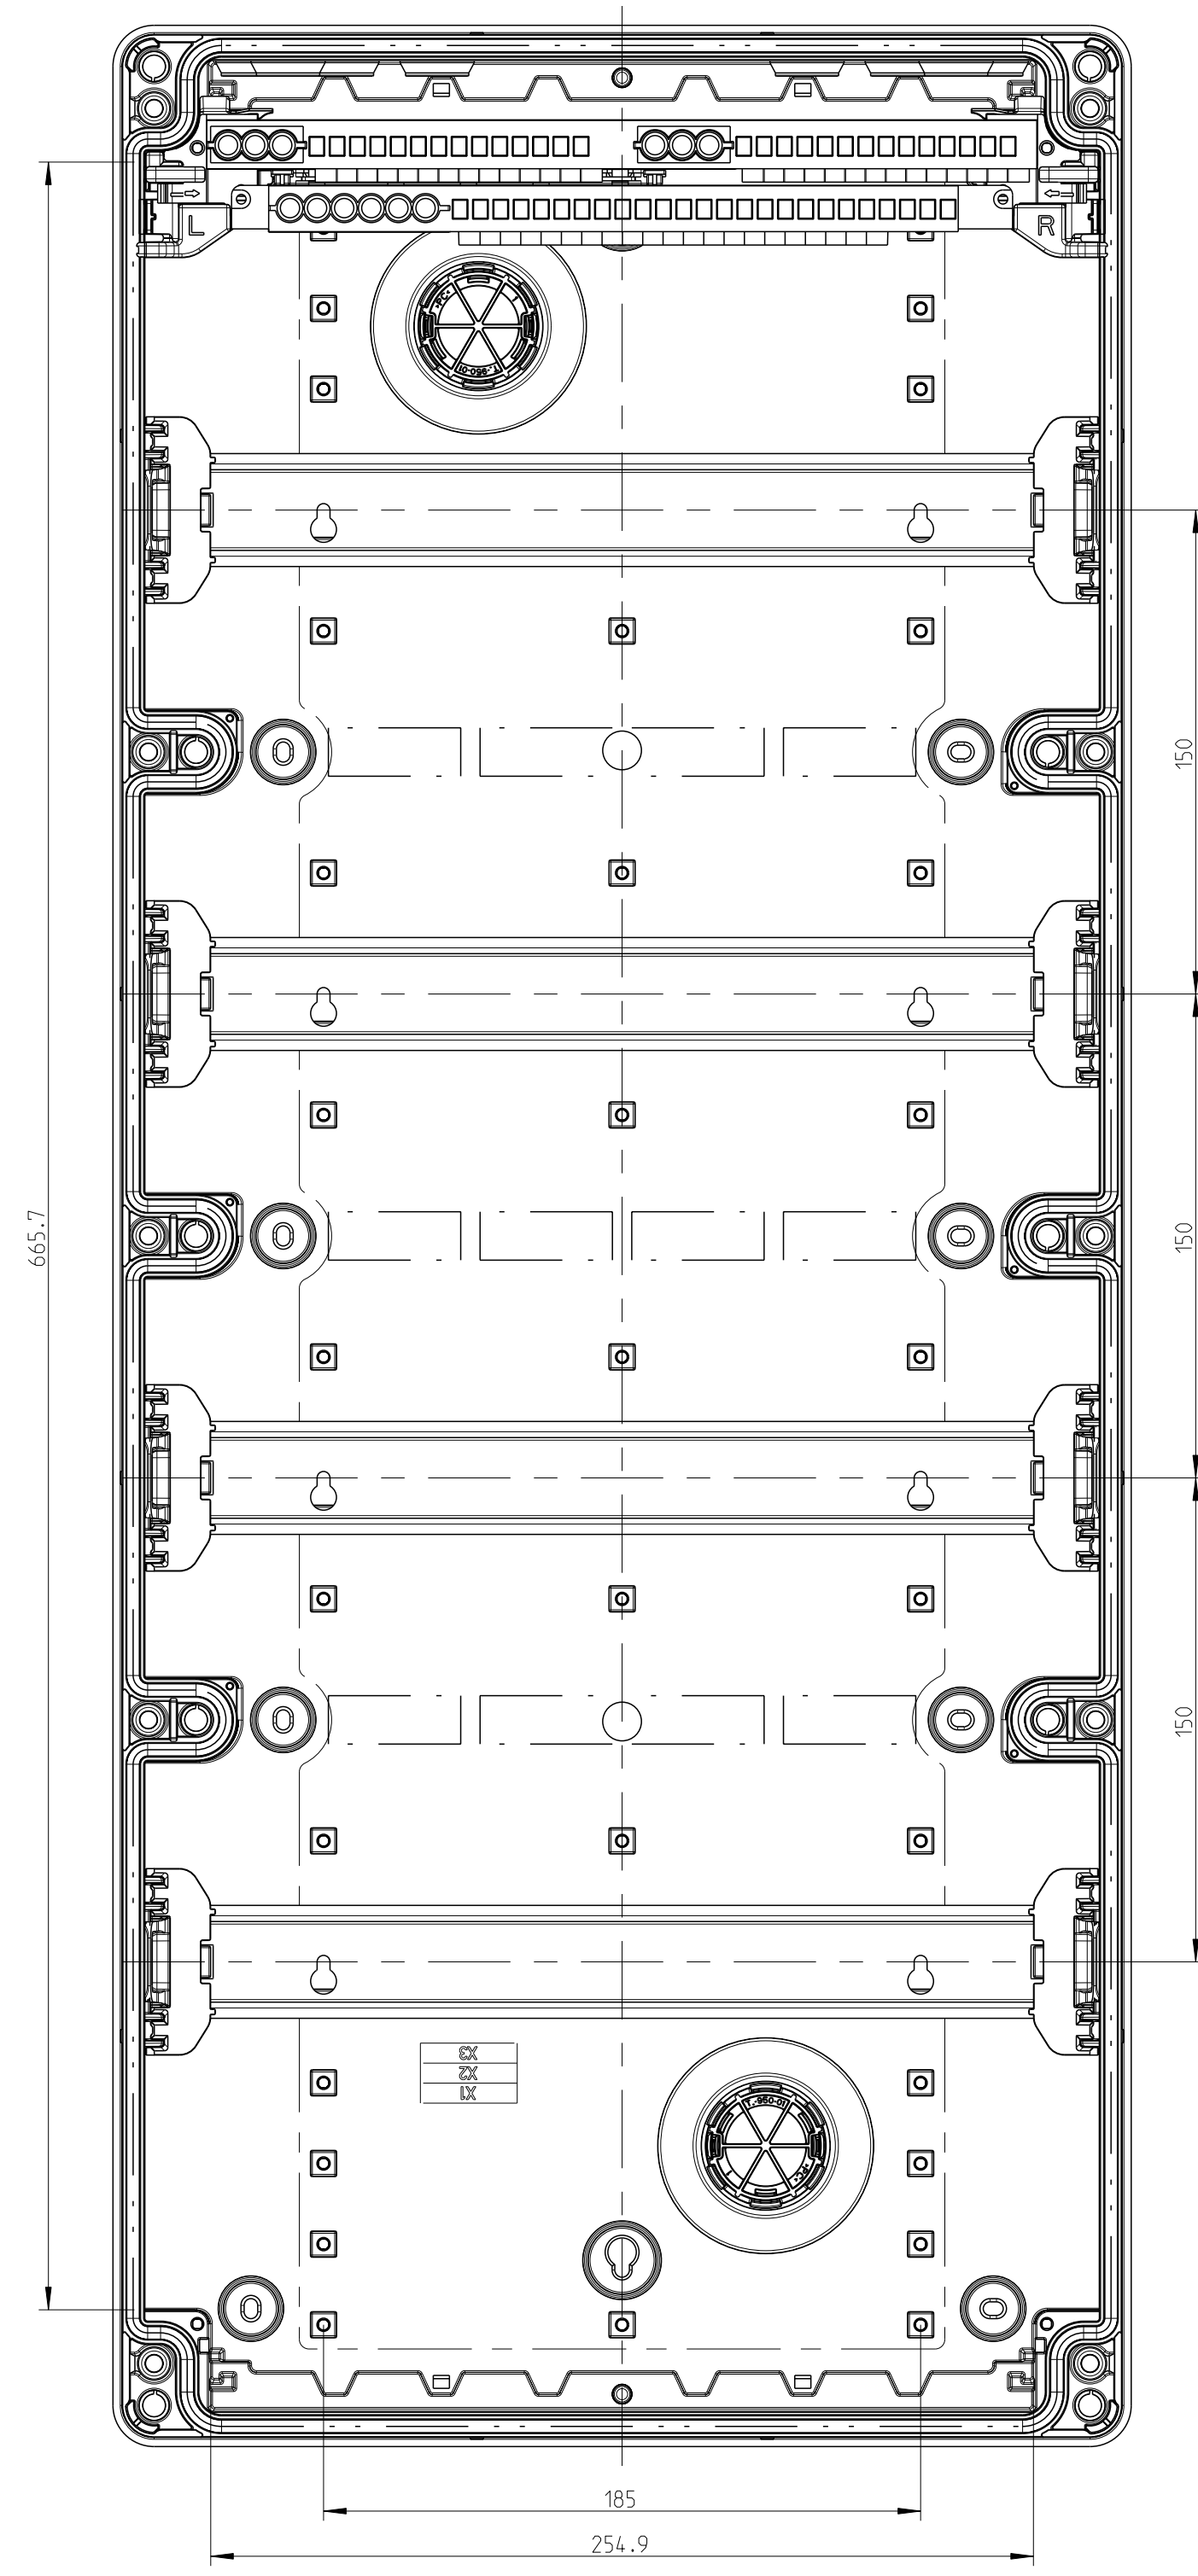

15

15

A-A  
1:1  
Detail um 90° gedreht

Innenansicht/ interior view

A-A

Fehlende Maße können dem DXF entnommen werden

missing dimensions are provided in the DXF