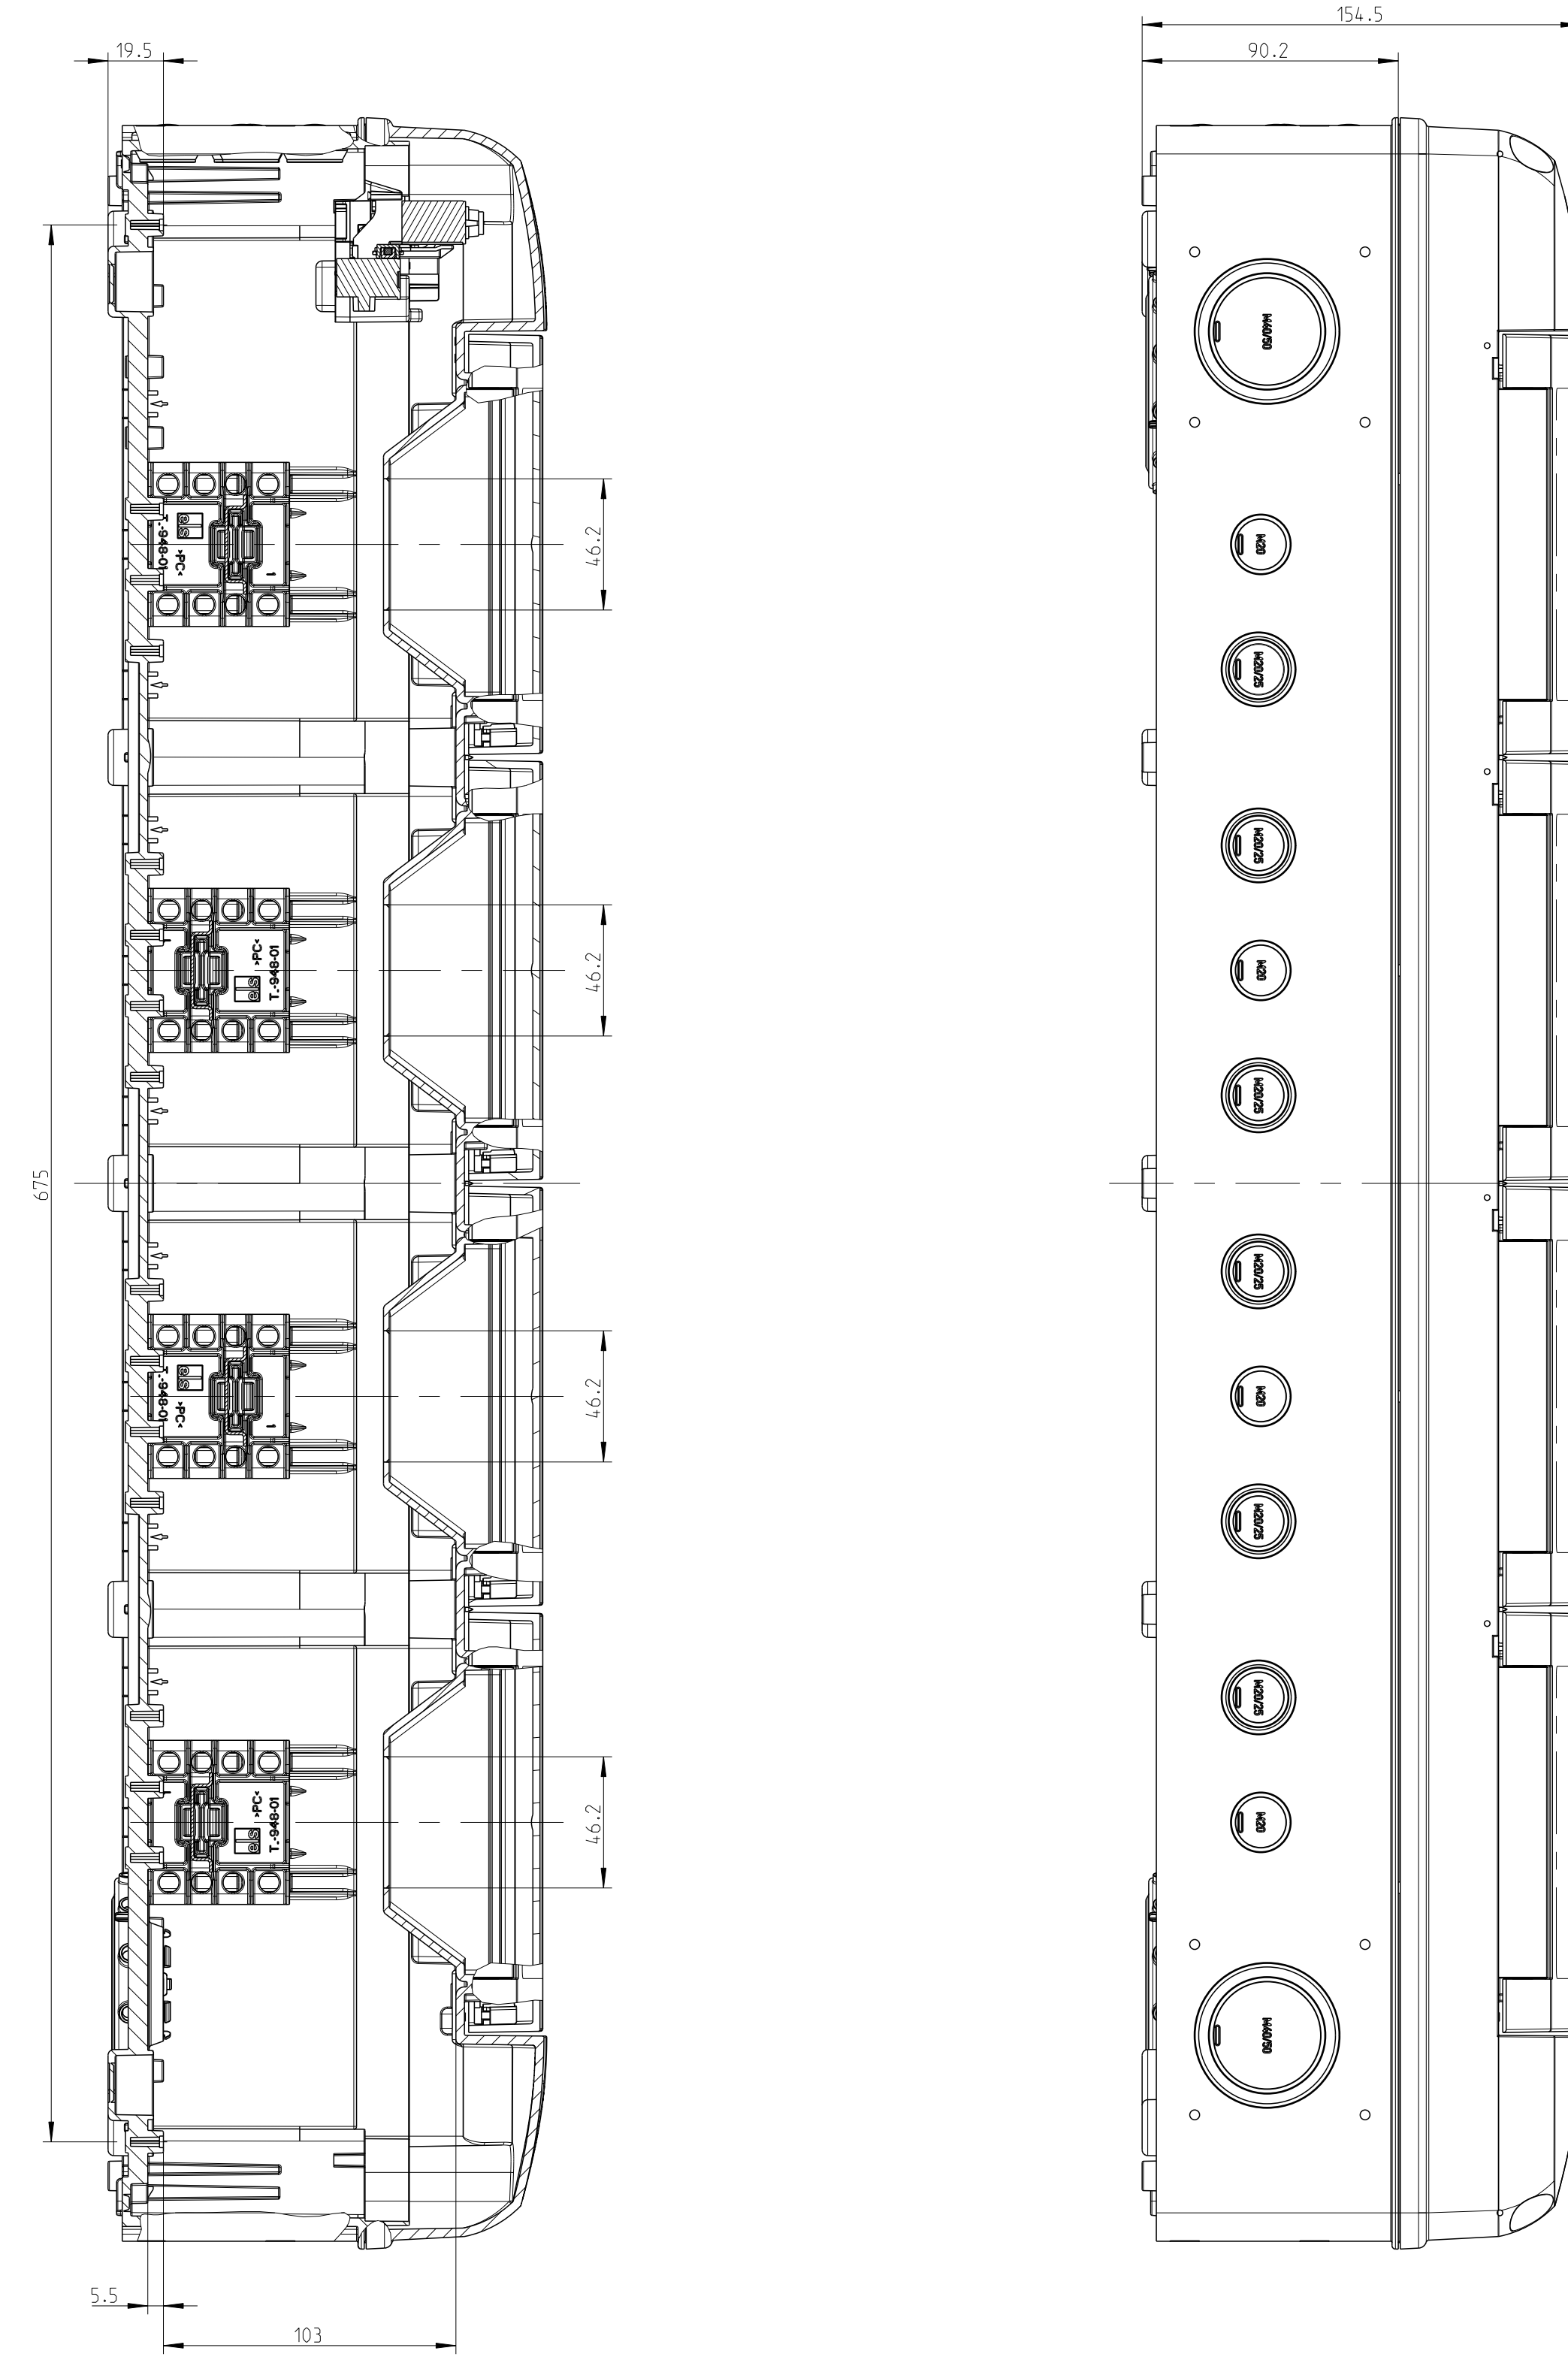

15

15

A-A  
1:1  
Detail um 90° gedreht

Innenansicht/ interior view

A-A

Fehlende Maße können dem DXF entnommen werden

missing dimensions are provided in the DXF