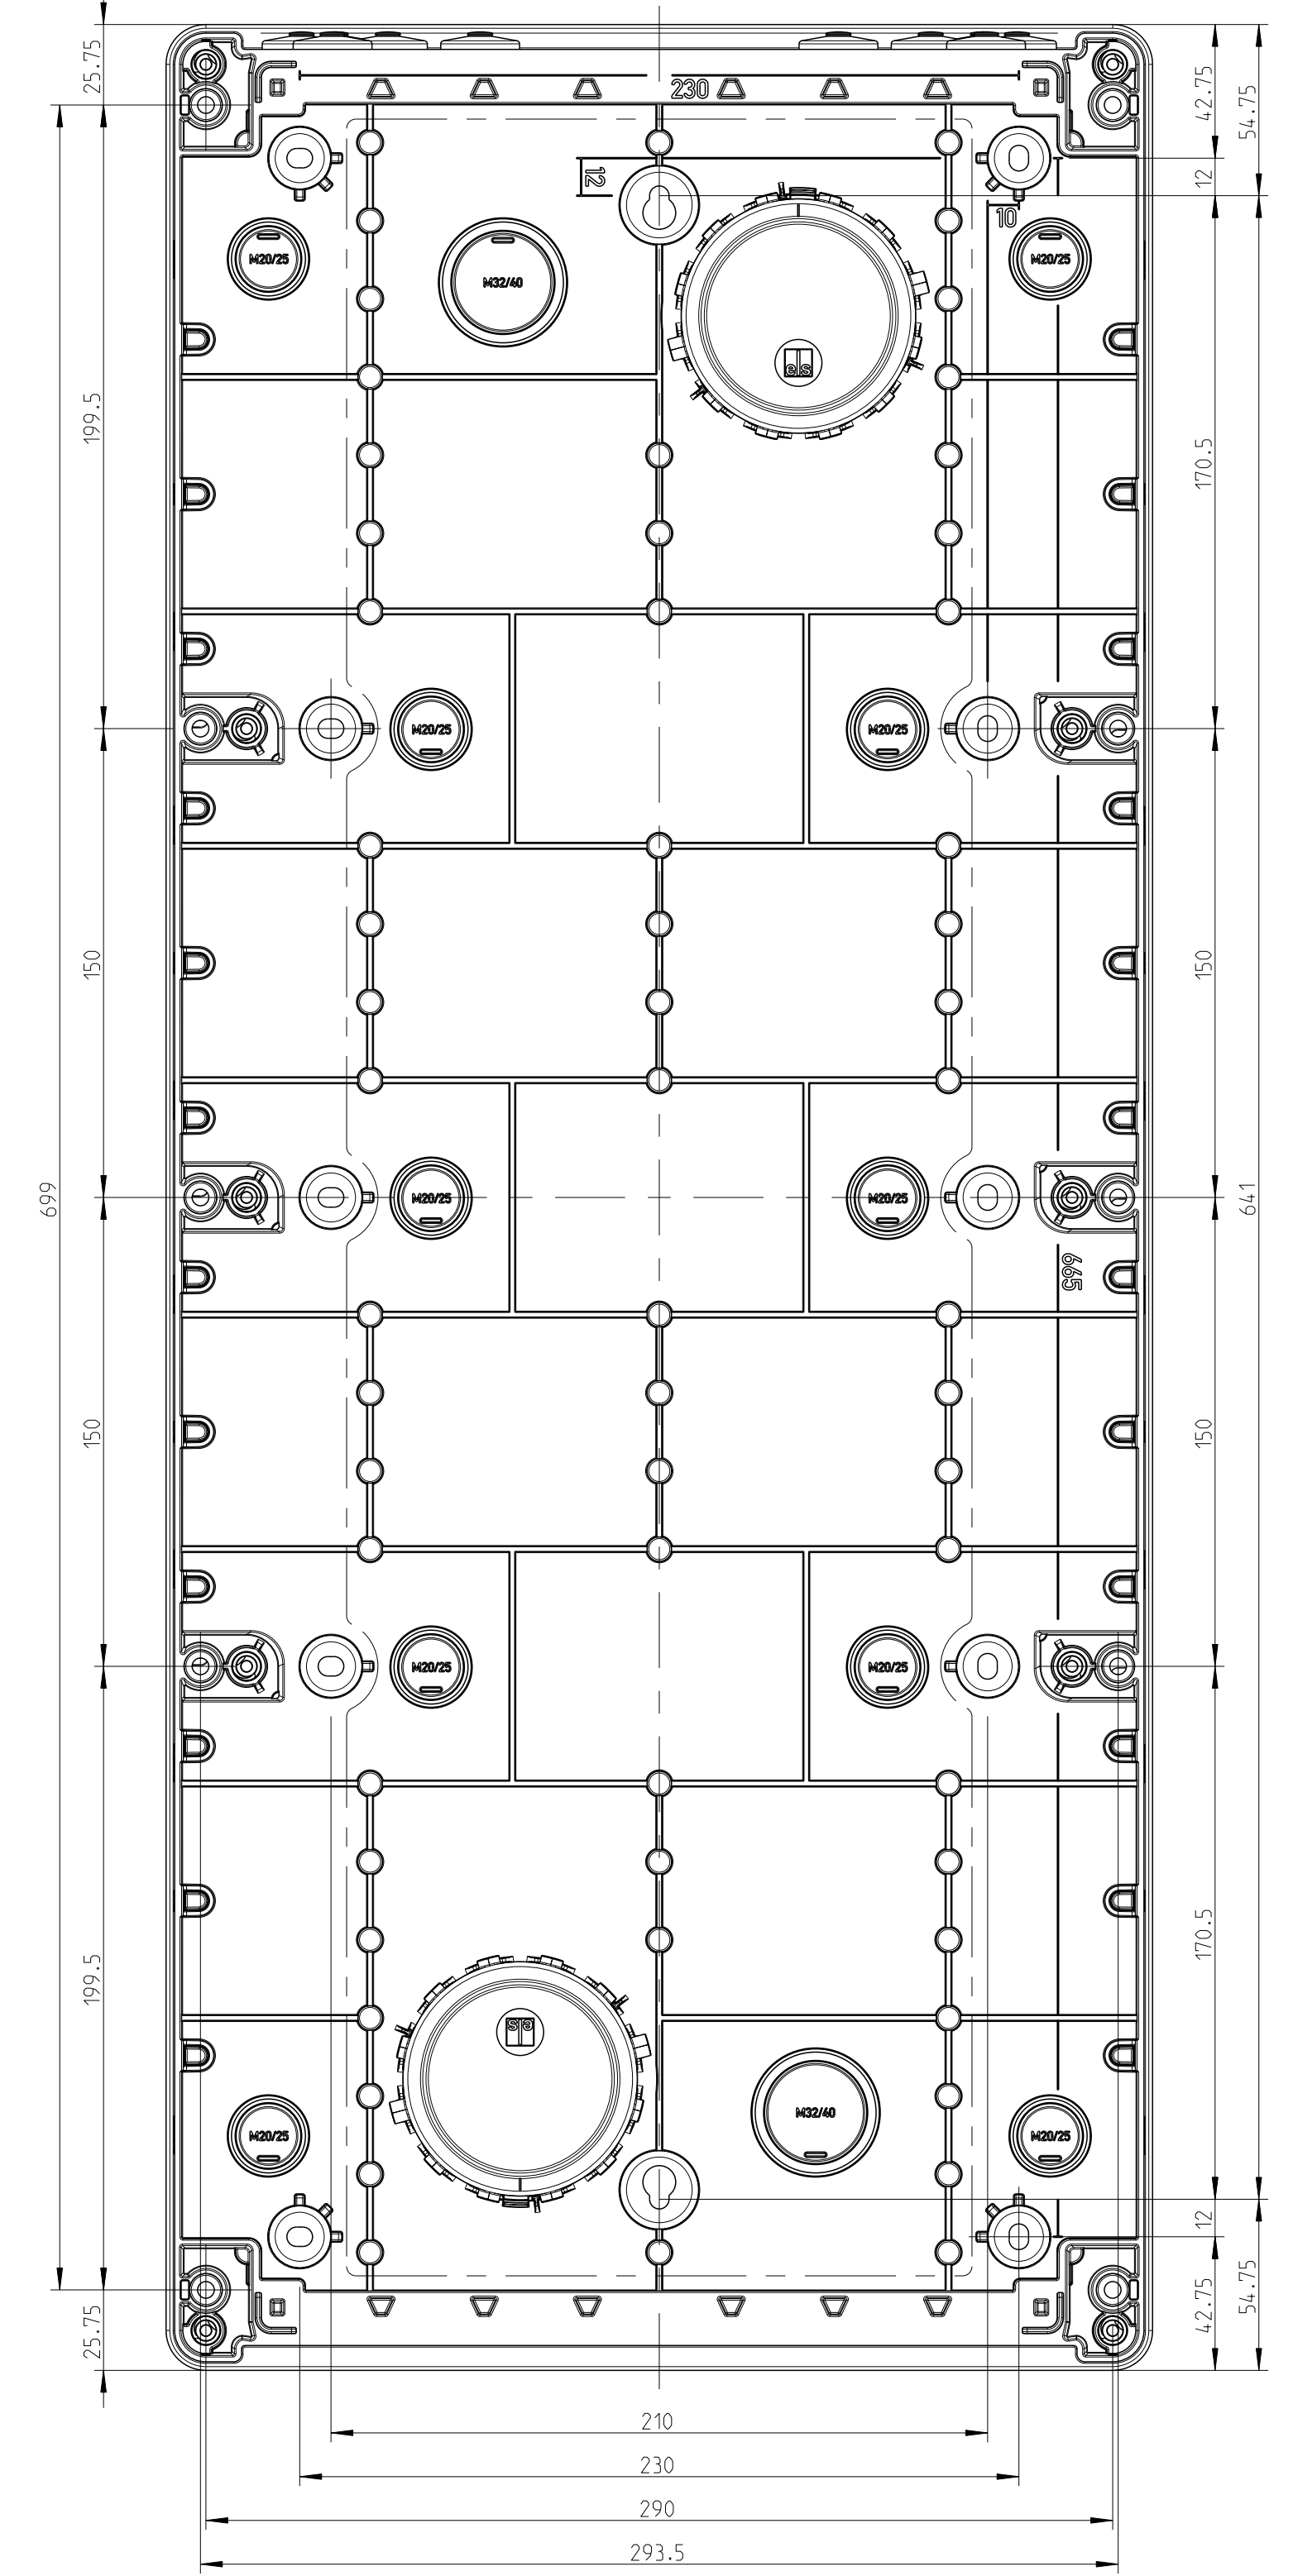

15

15

A-A  
1:1  
Detail um 90° gedreht

Innenansicht/ interior view

A-A

Fehlende Maße können dem DXF entnommen werden

missing dimensions are provided in the DXF