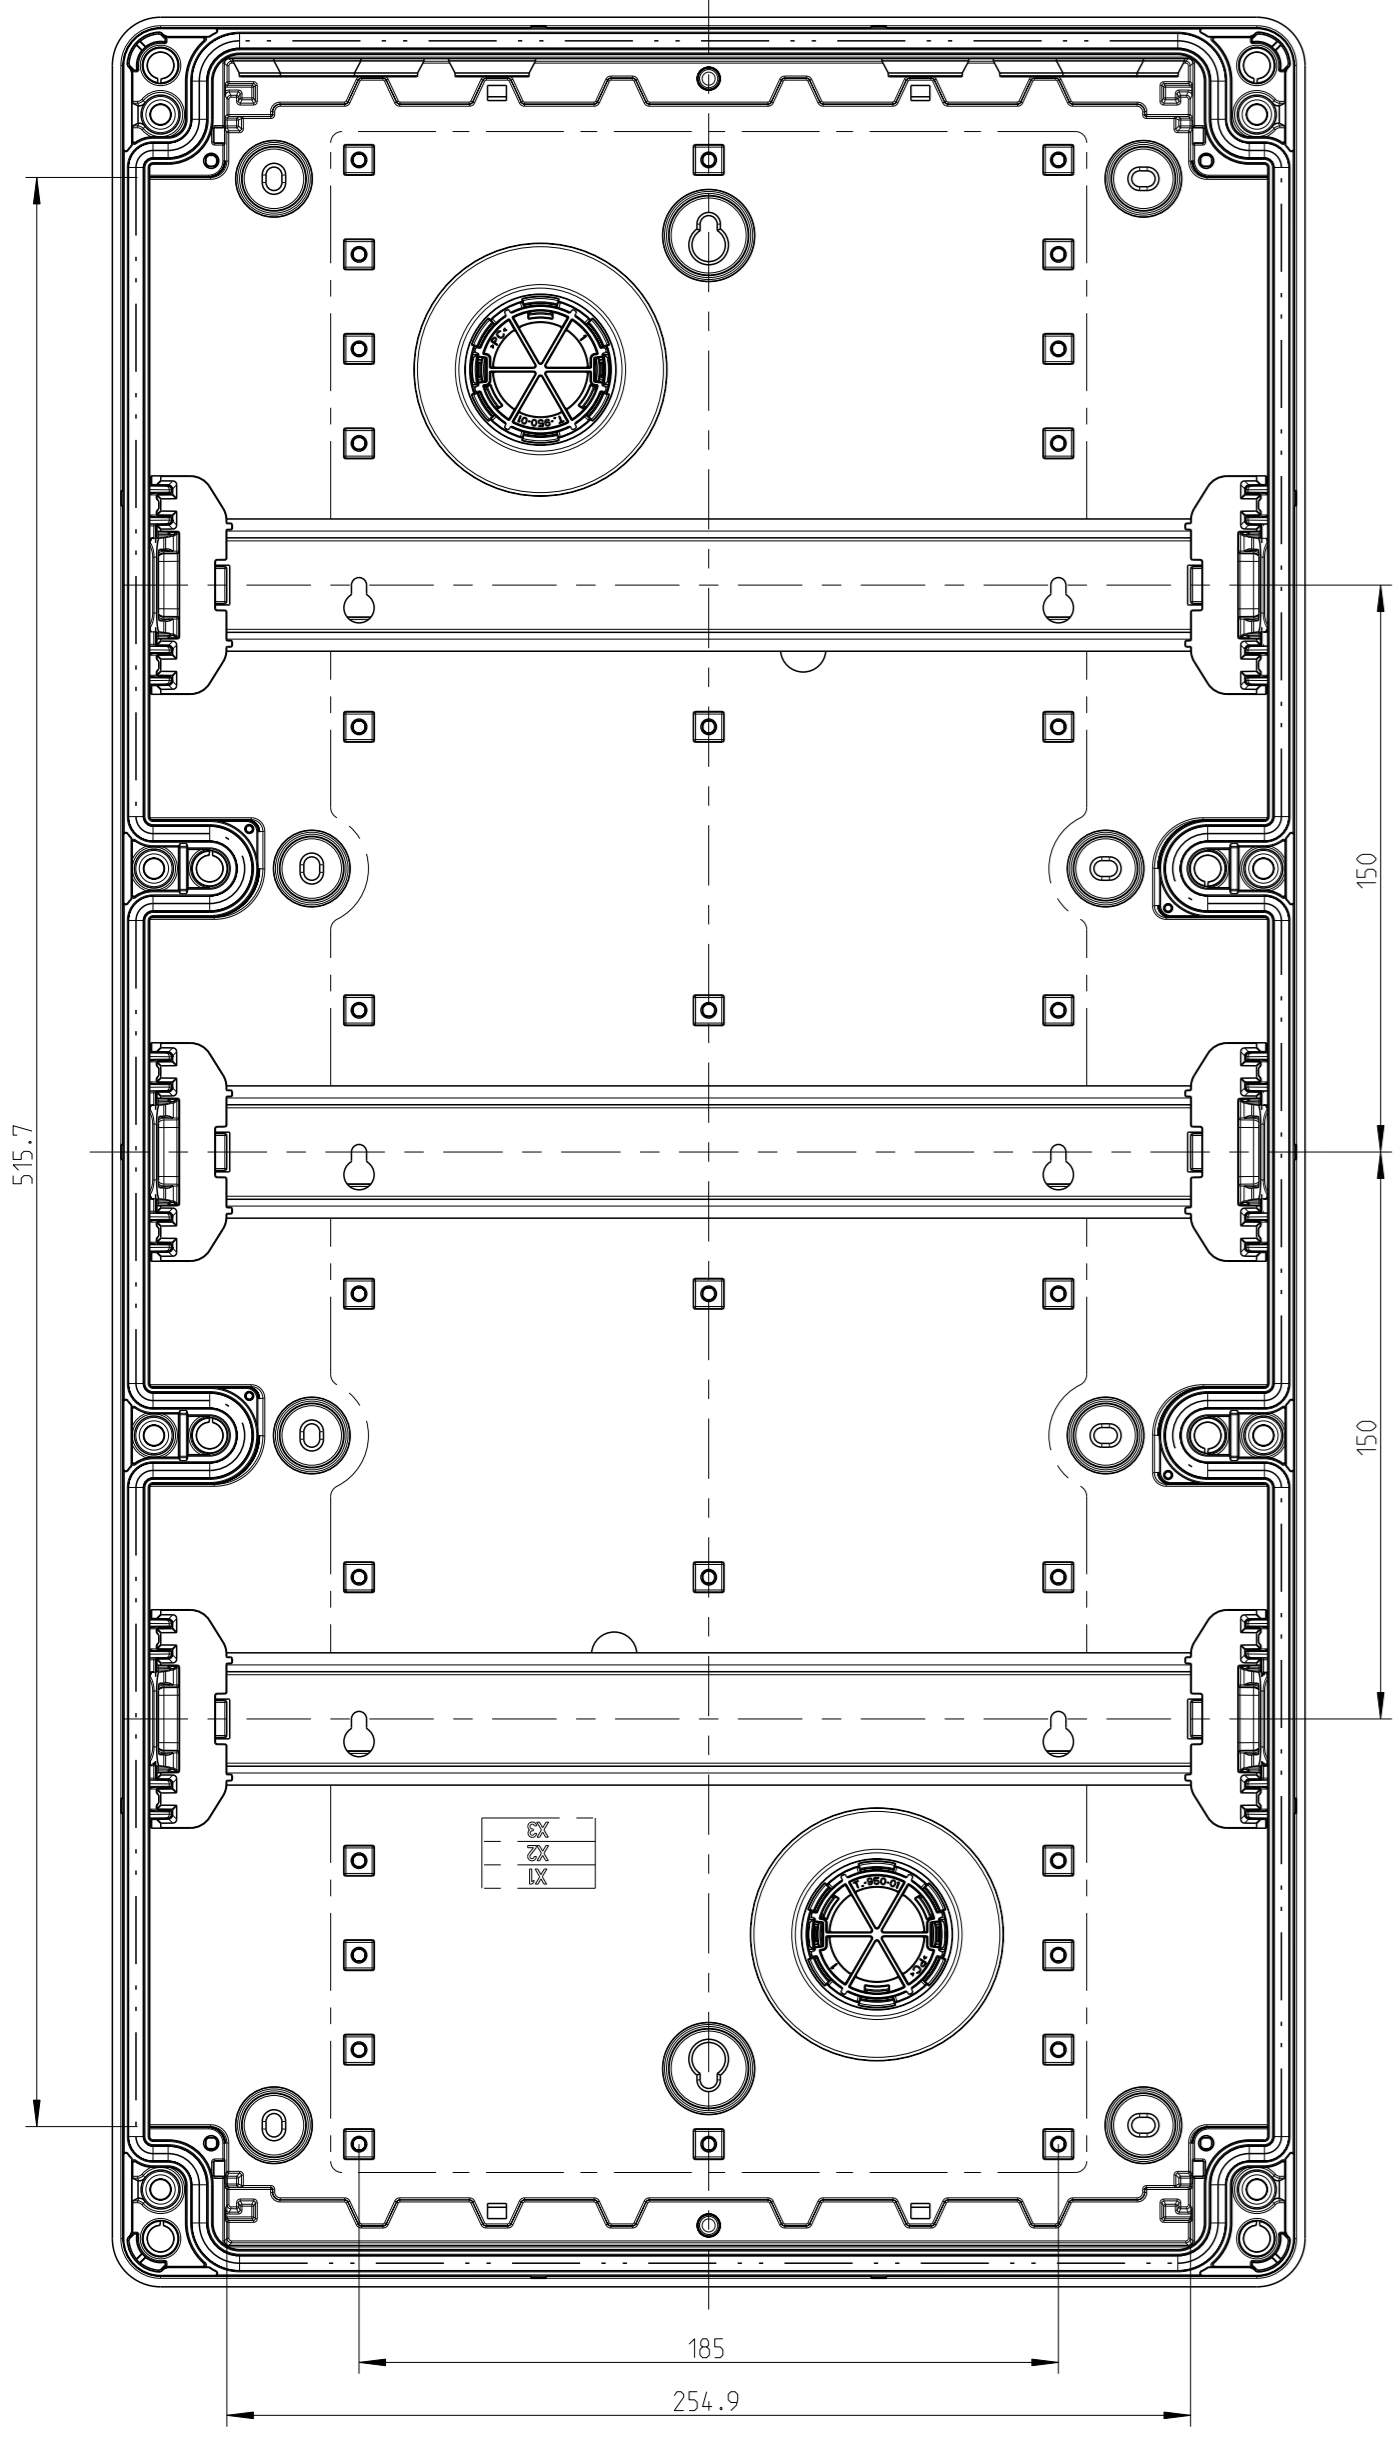

A-A Detail um 90° gedreht
4:5

Innenansicht/ interior view

A-A

Fehlende Maße können dem DXF entnommen werden

missing dimensions are provided in the DXF