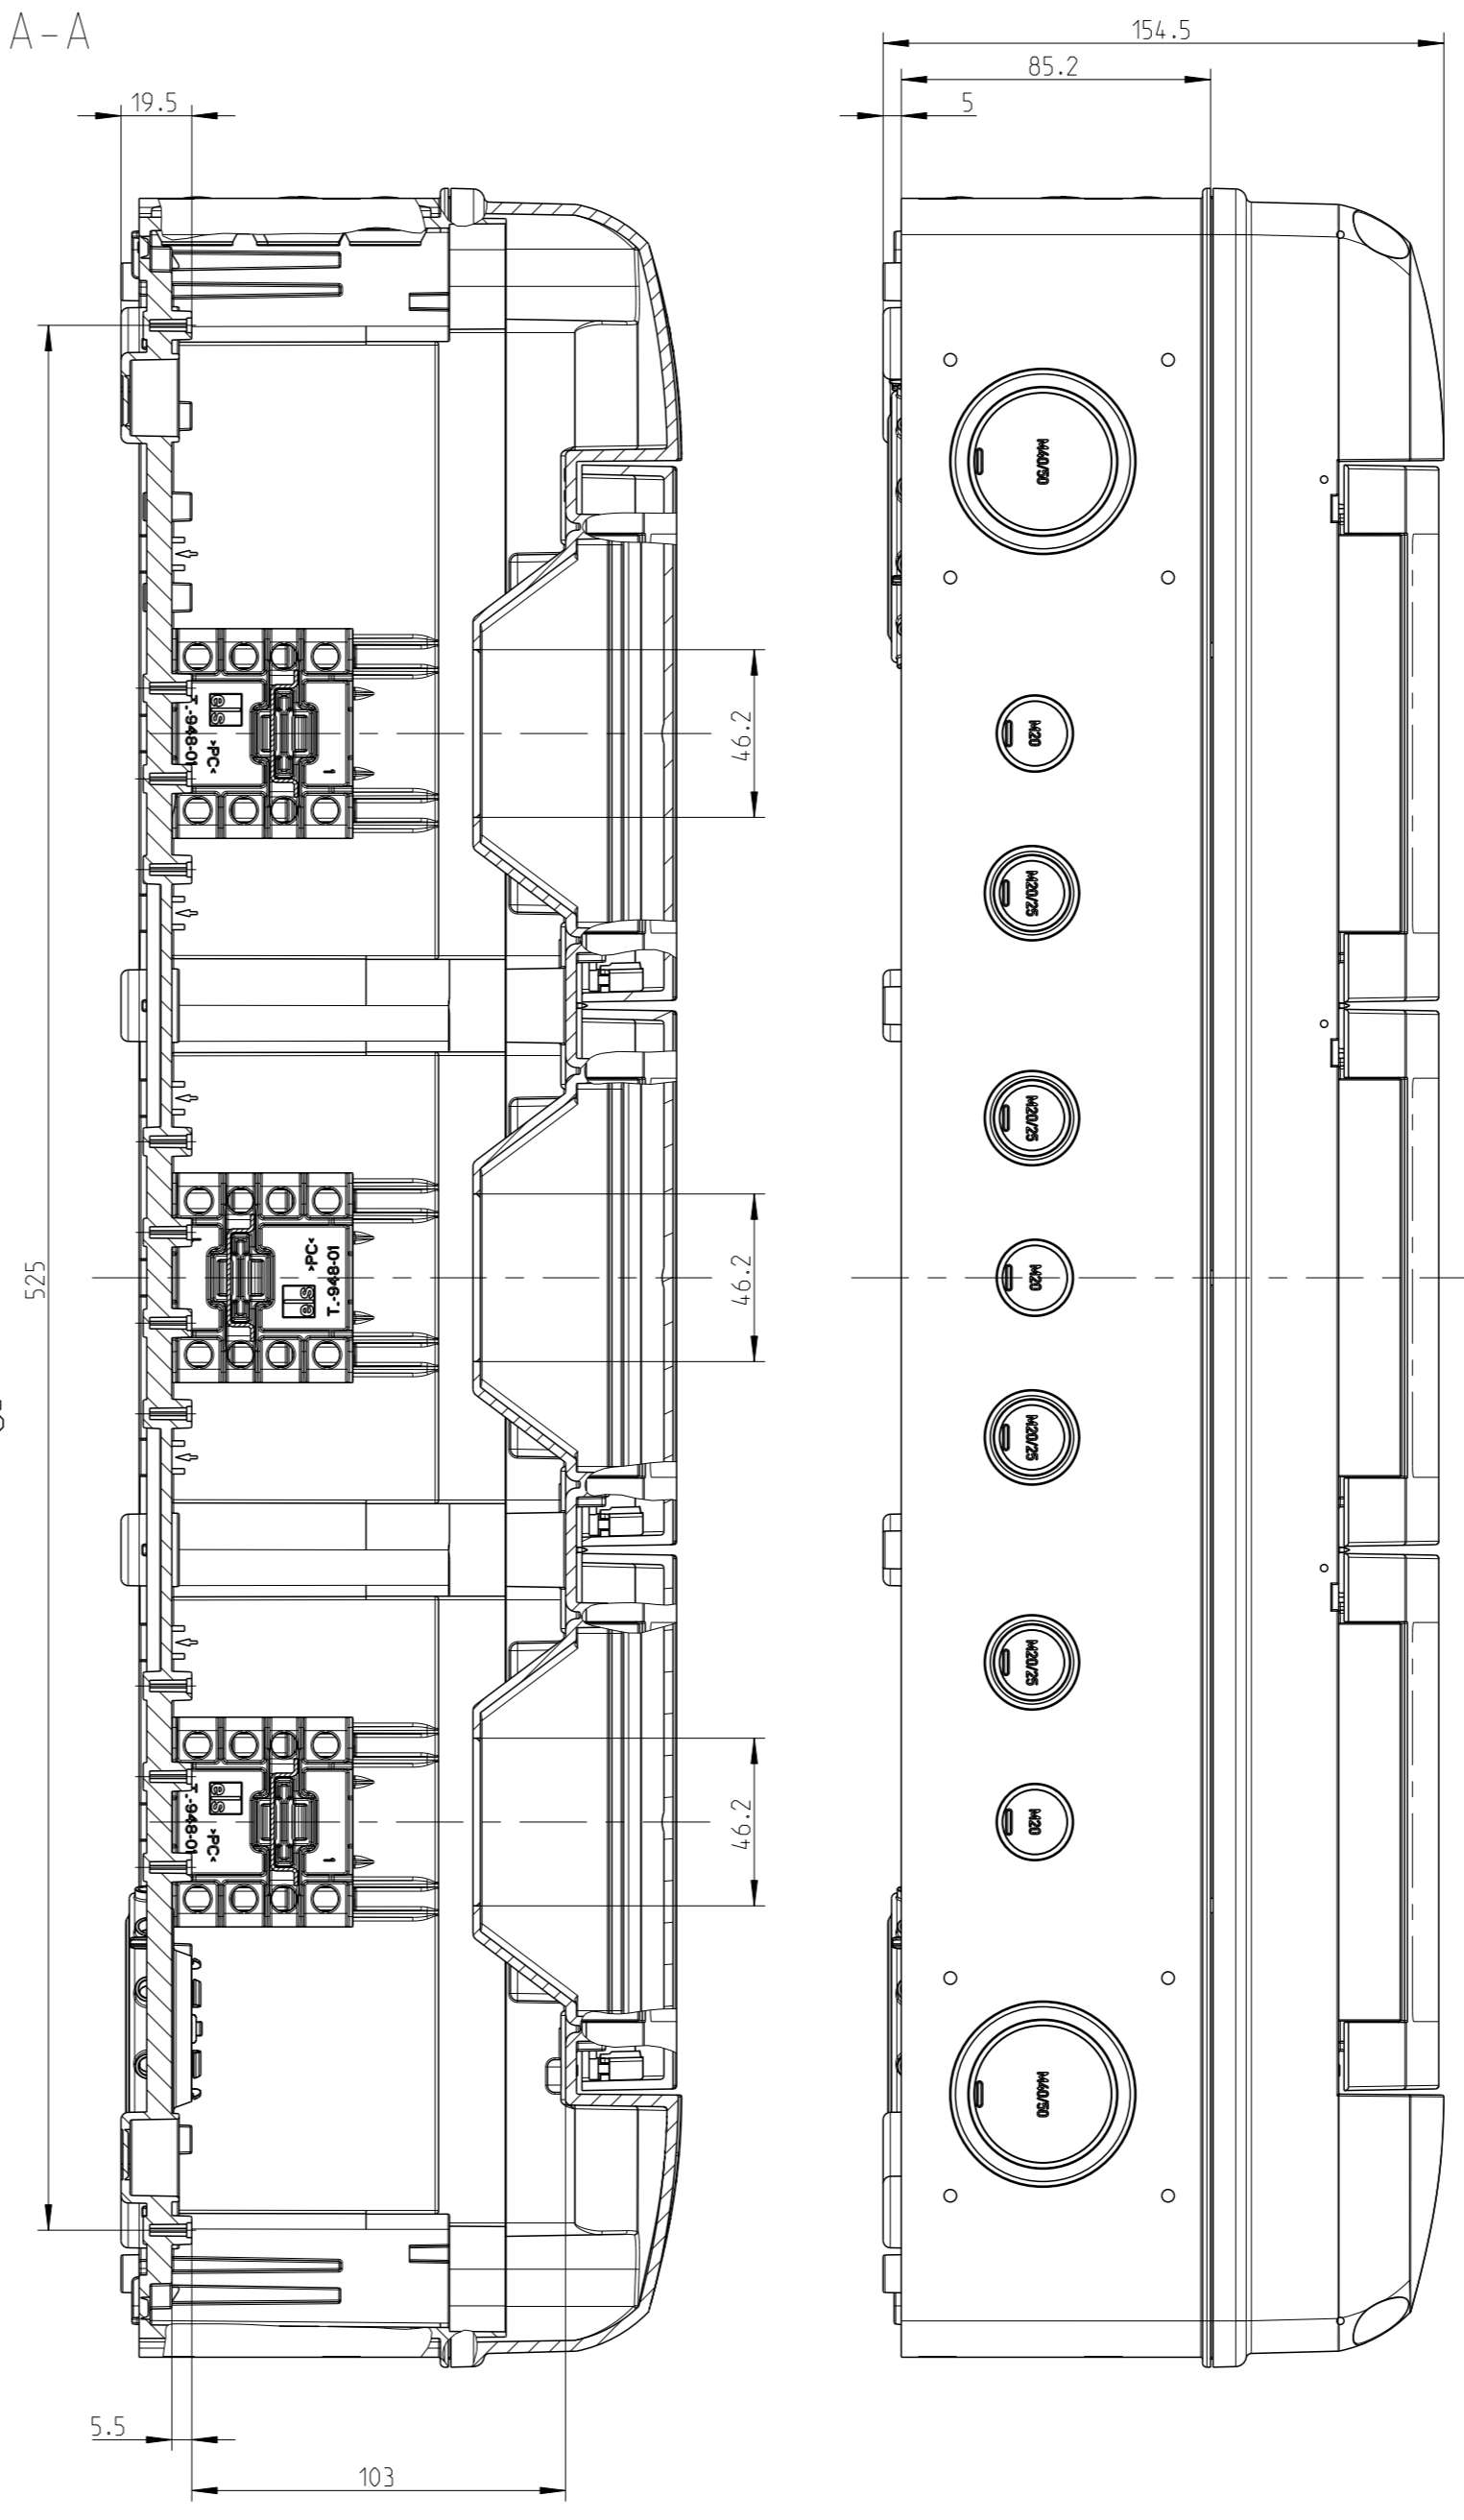

A-A Detail um 90° gedreht
4:5

Innenansicht/ interior view

A-A

Fehlende Maße können dem DXF entnommen werden

missing dimensions are provided in the DXF