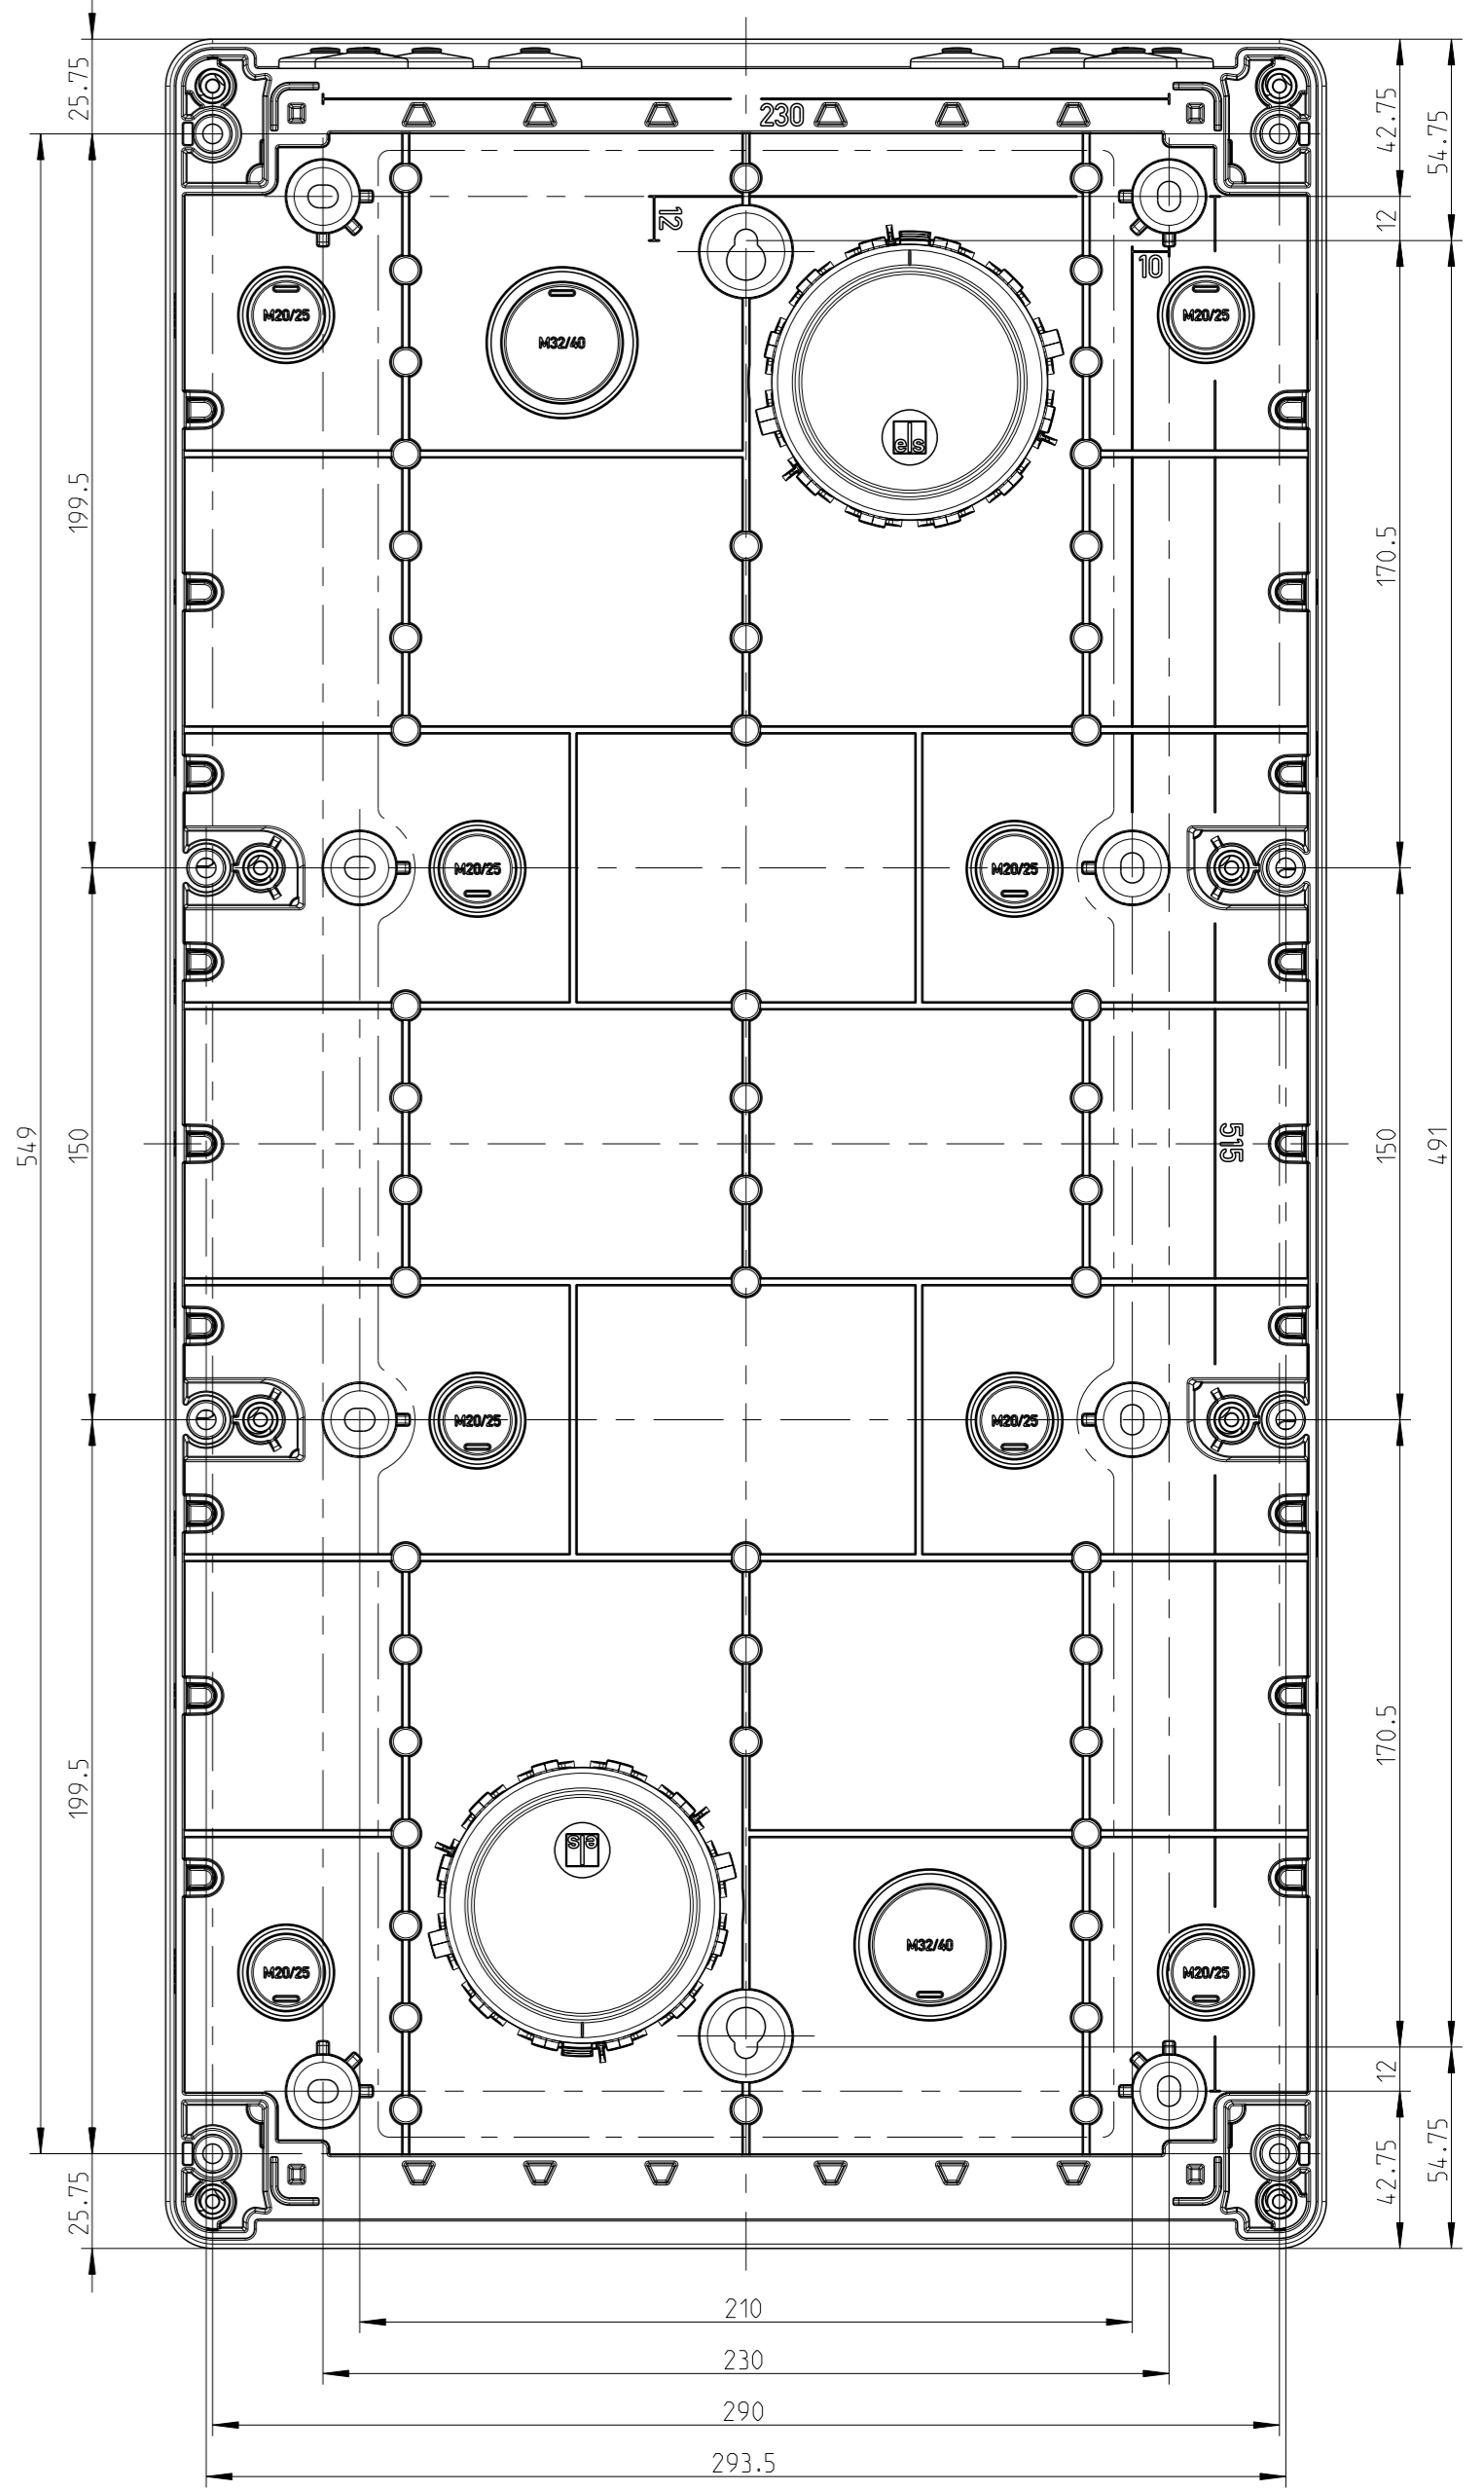

A-A Detail um 90° gedreht
4:5

Innenansicht/ interior view

A-A

Fehlende Maße können dem DXF entnommen werden

missing dimensions are provided in the DXF