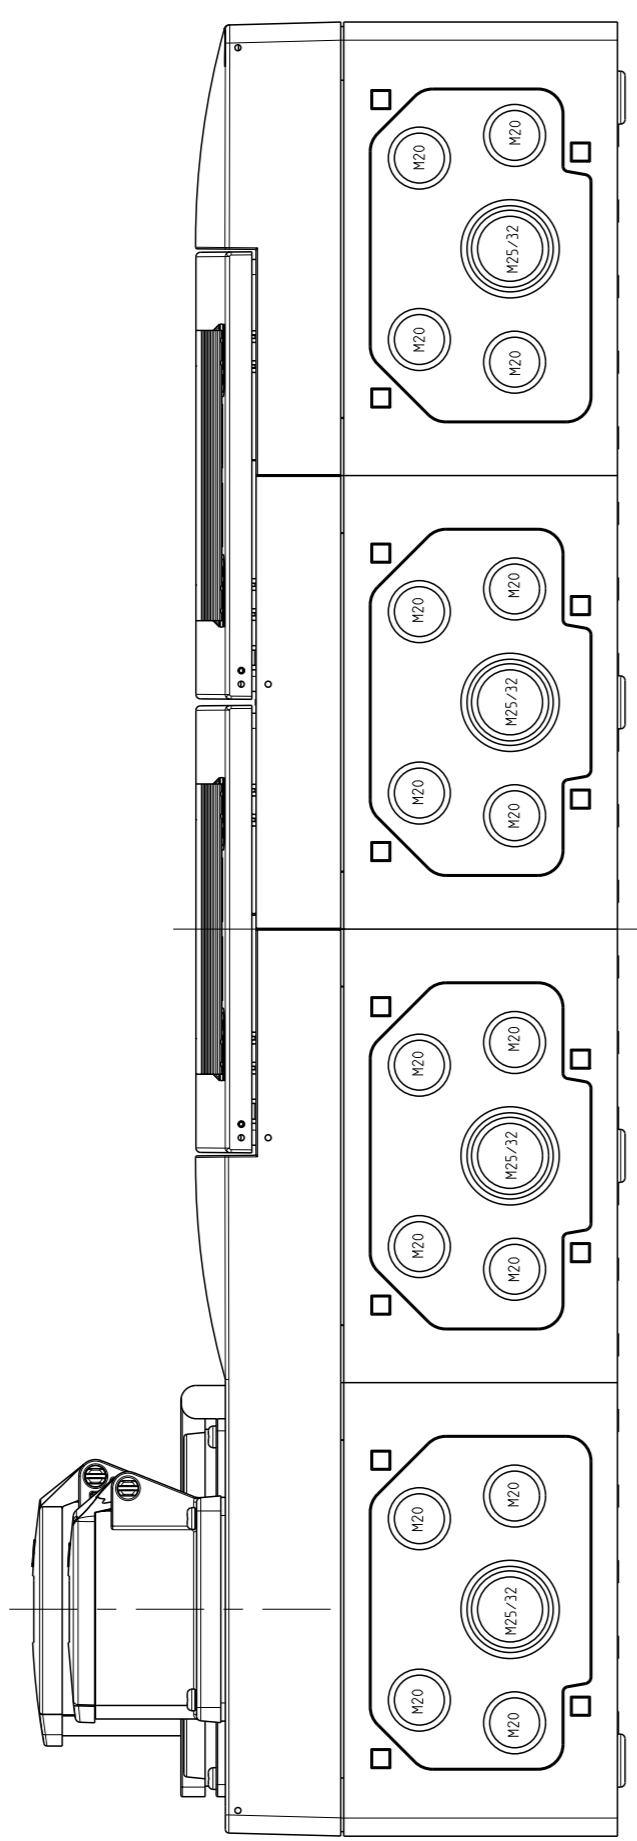

Innenansicht
interior view

AKi 28-4S