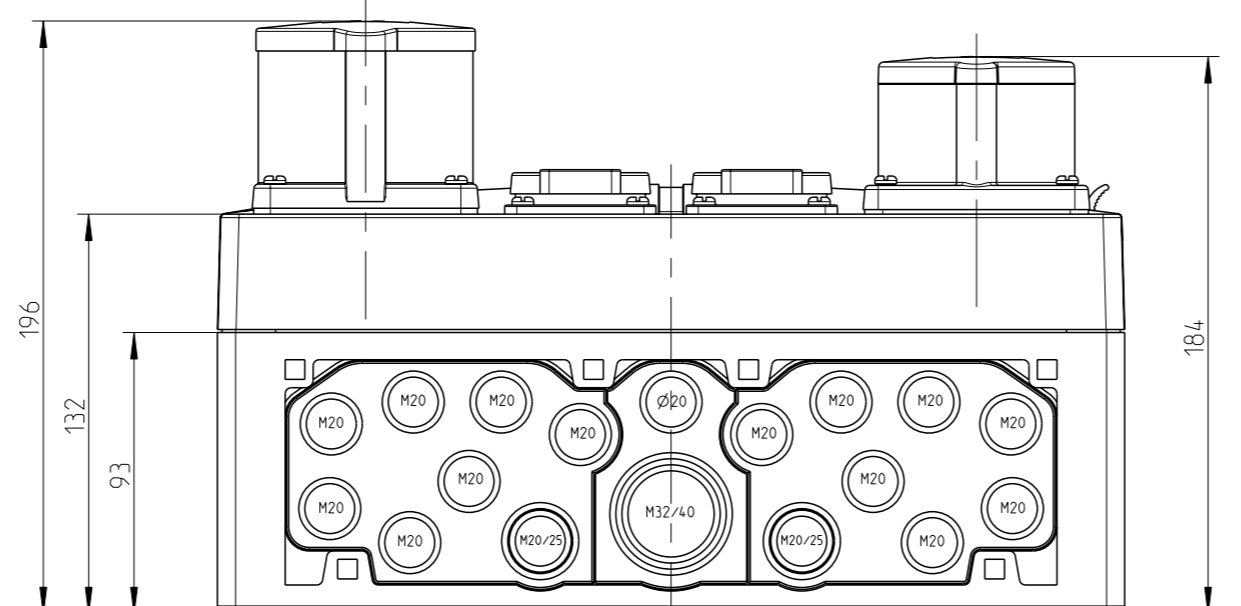

Innenansicht
interior view

AKi 28-4S