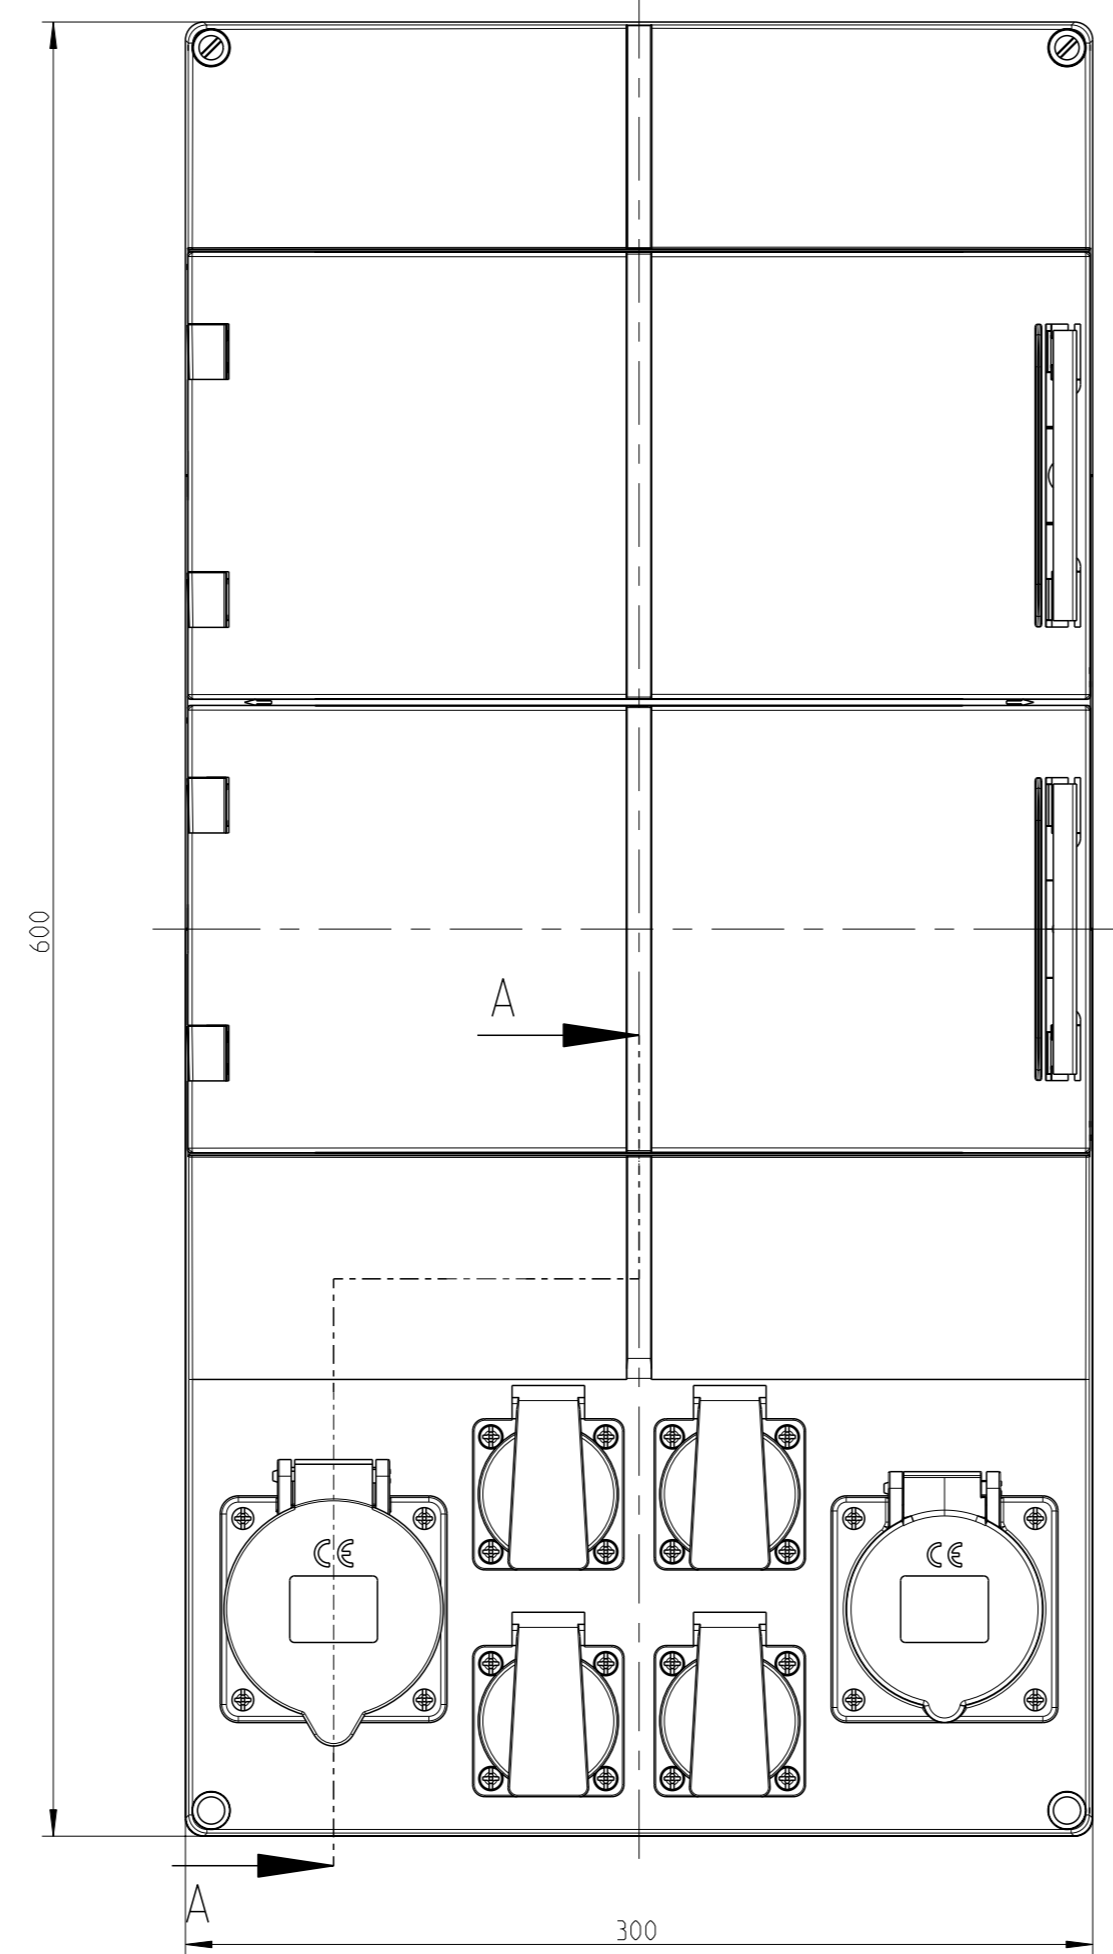

Innenansicht
interior view

A-A

fehlende Bemaßungen können
dem DXF entnommen werden
missing dimensions are provided
can be taken from the dxf

Schutzvermerk ISO 16016 beachten. Refer to protection notice ISO 16016. Maßstab: 2,5

els spelsberg
AKi 28-S
M-AKi 28-S

A1