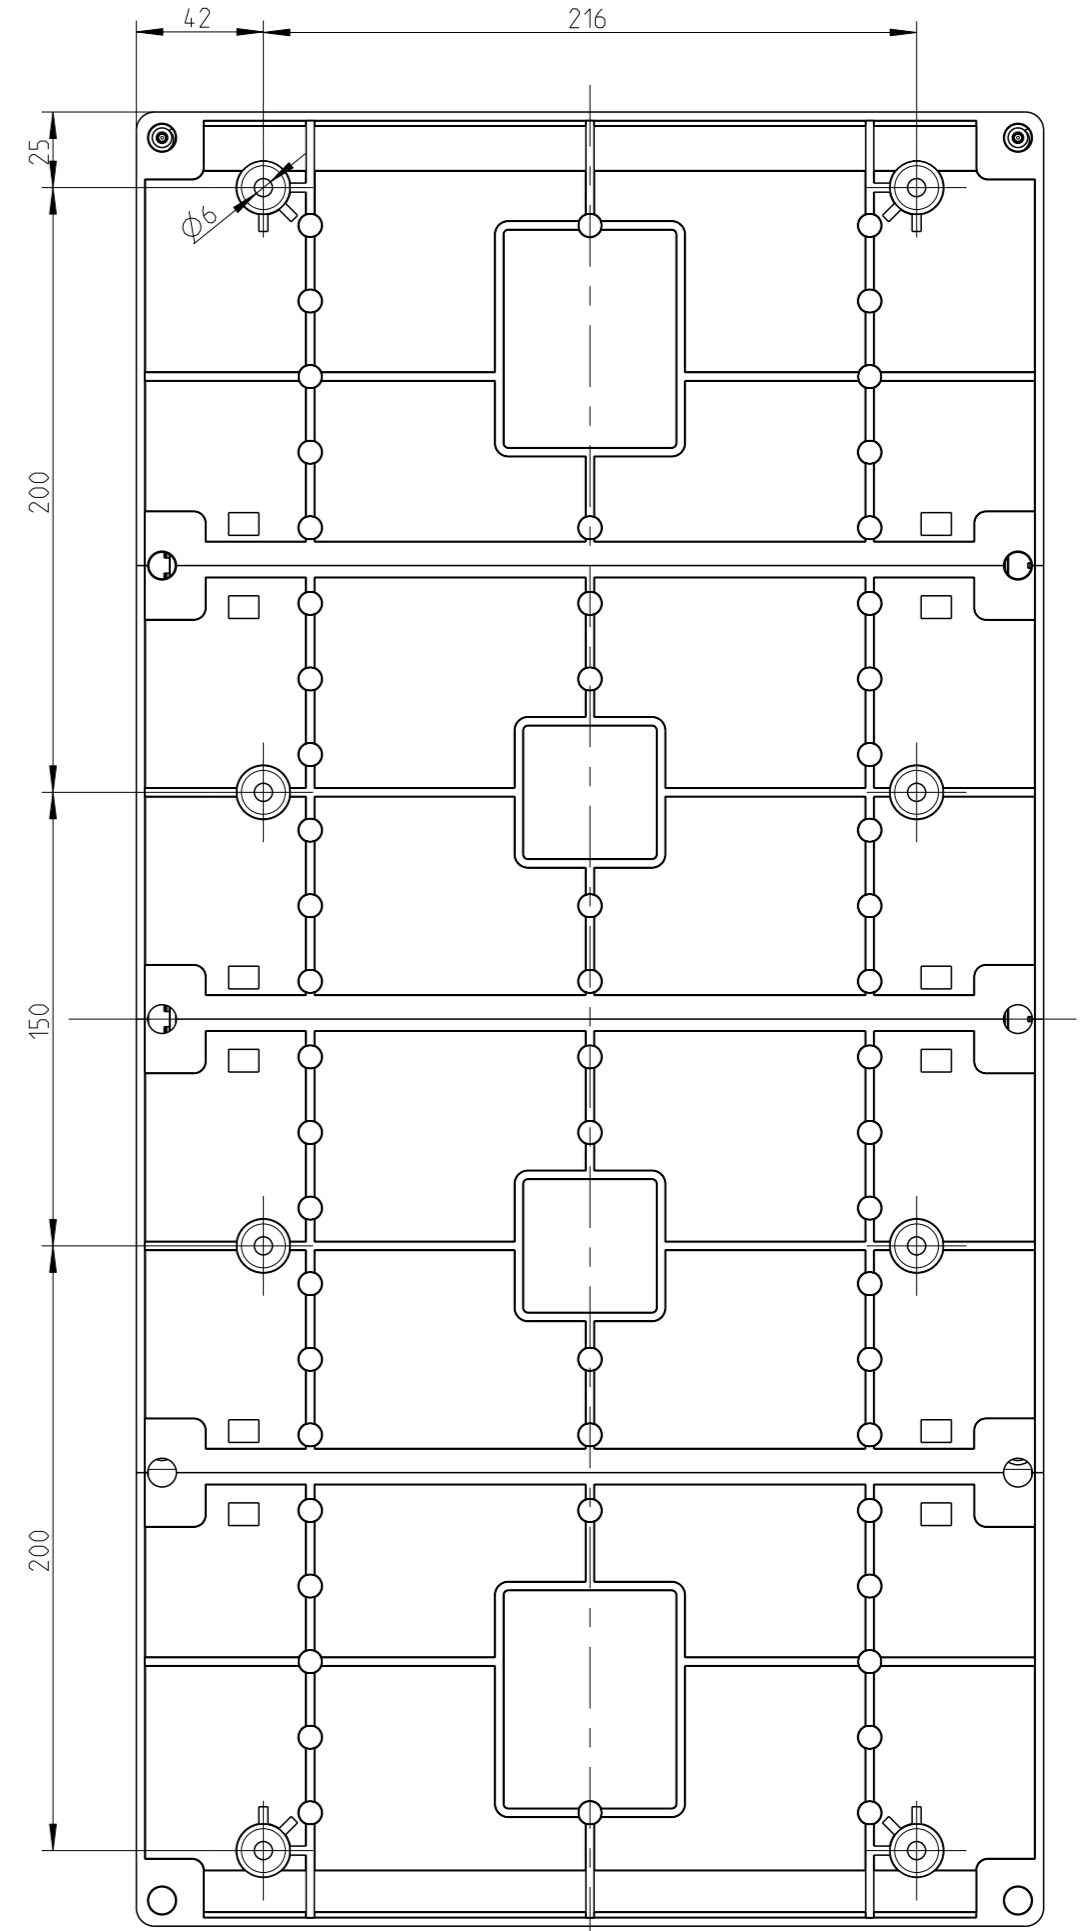

Innenansicht
interior view

A-A

fehlende Bemaßungen können
dem DXF entnommen werden
missing dimensions are provided
can be taken from the dxf

Schutzvermerk ISO 16016 beachten. Refer to protection notice ISO 16016. Maßstab: 2,5

els spelsberg
AKi 28-S
M-AKi 28-S

A1