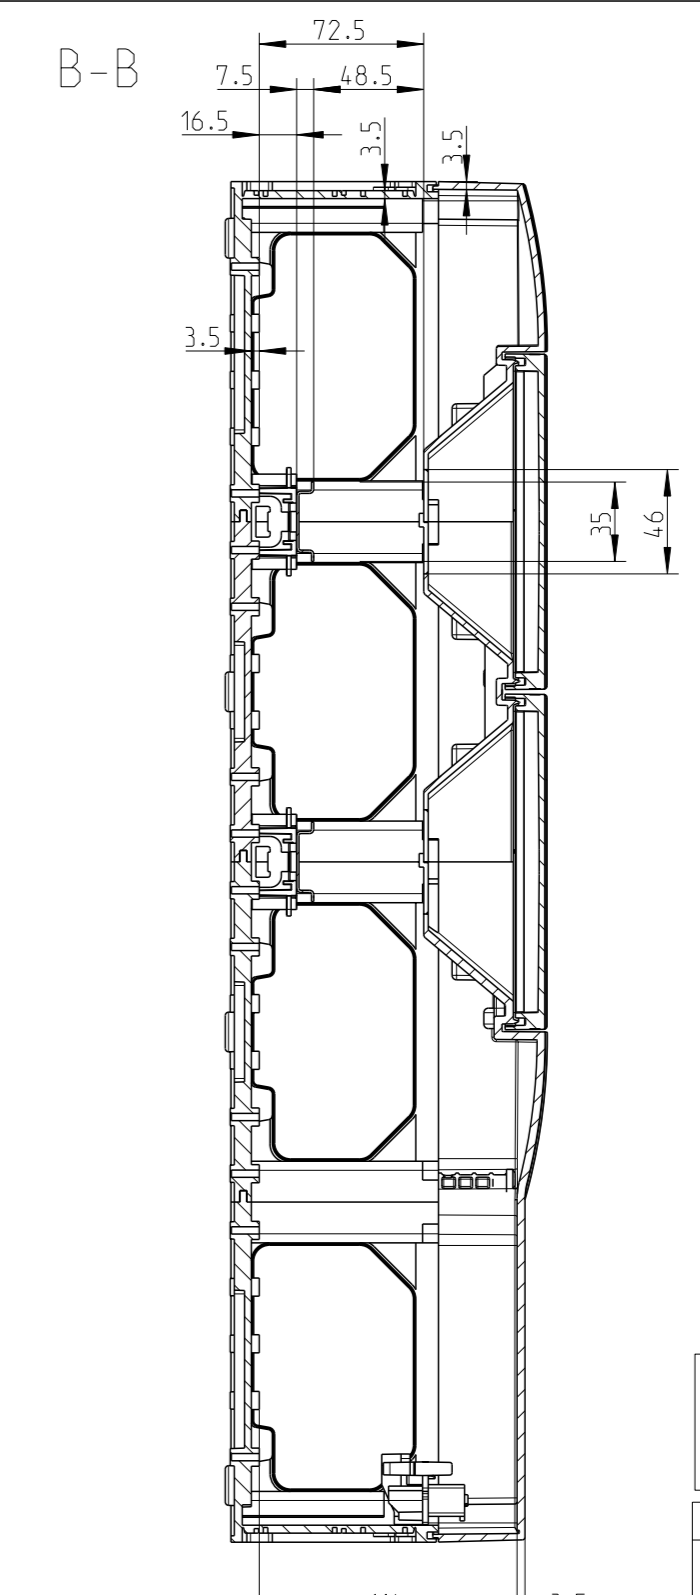

Innenansicht
interior view

A-A

AKi 28-2L

fehlende Bemaßungen können
dem DXF entnommen werden
missing dimensions are provided
can be taken from the dxf

Schutzvermerk ISO 16016 beachten. Refer to protection notice ISO 16016. Maßstab: 2,5

els spelsberg
AKi 28-S
M-AKi 28-S

A1