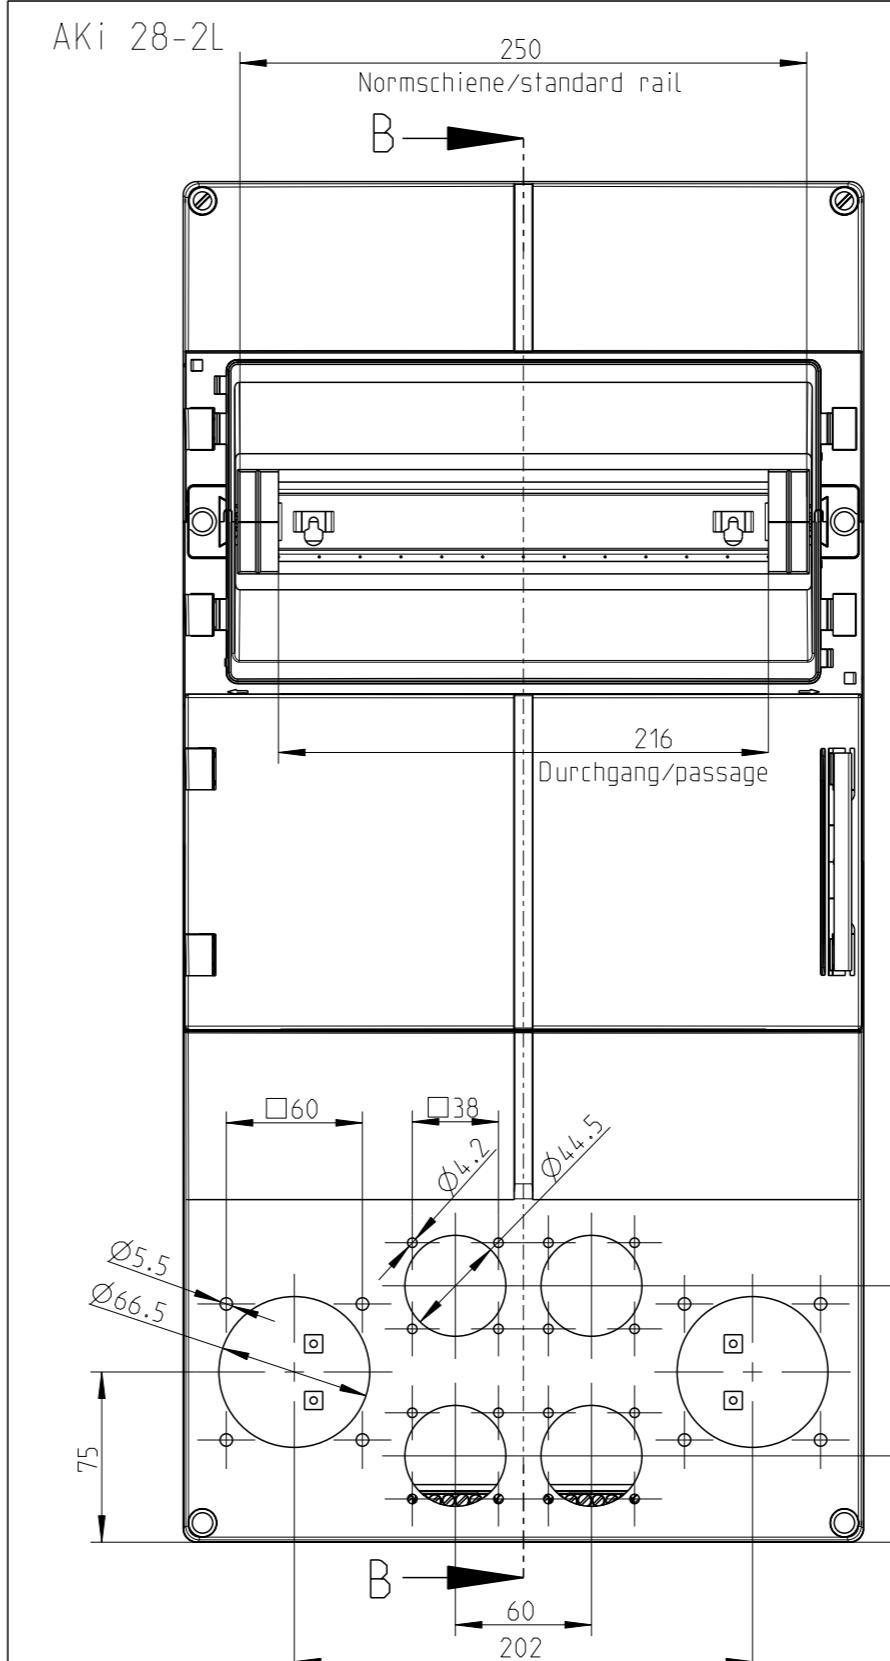

Innenansicht
interior view

A-A

AKi 28-2L

fehlende Bemaßungen können
dem DXF entnommen werden
missing dimensions are provided
can be taken from the dxf

Schutzvermerk ISO 16016 beachten. Refer to protection notice ISO 16016. Maßstab: 2,5

els spelsberg
AKi 28-S
M-AKi 28-S

A1