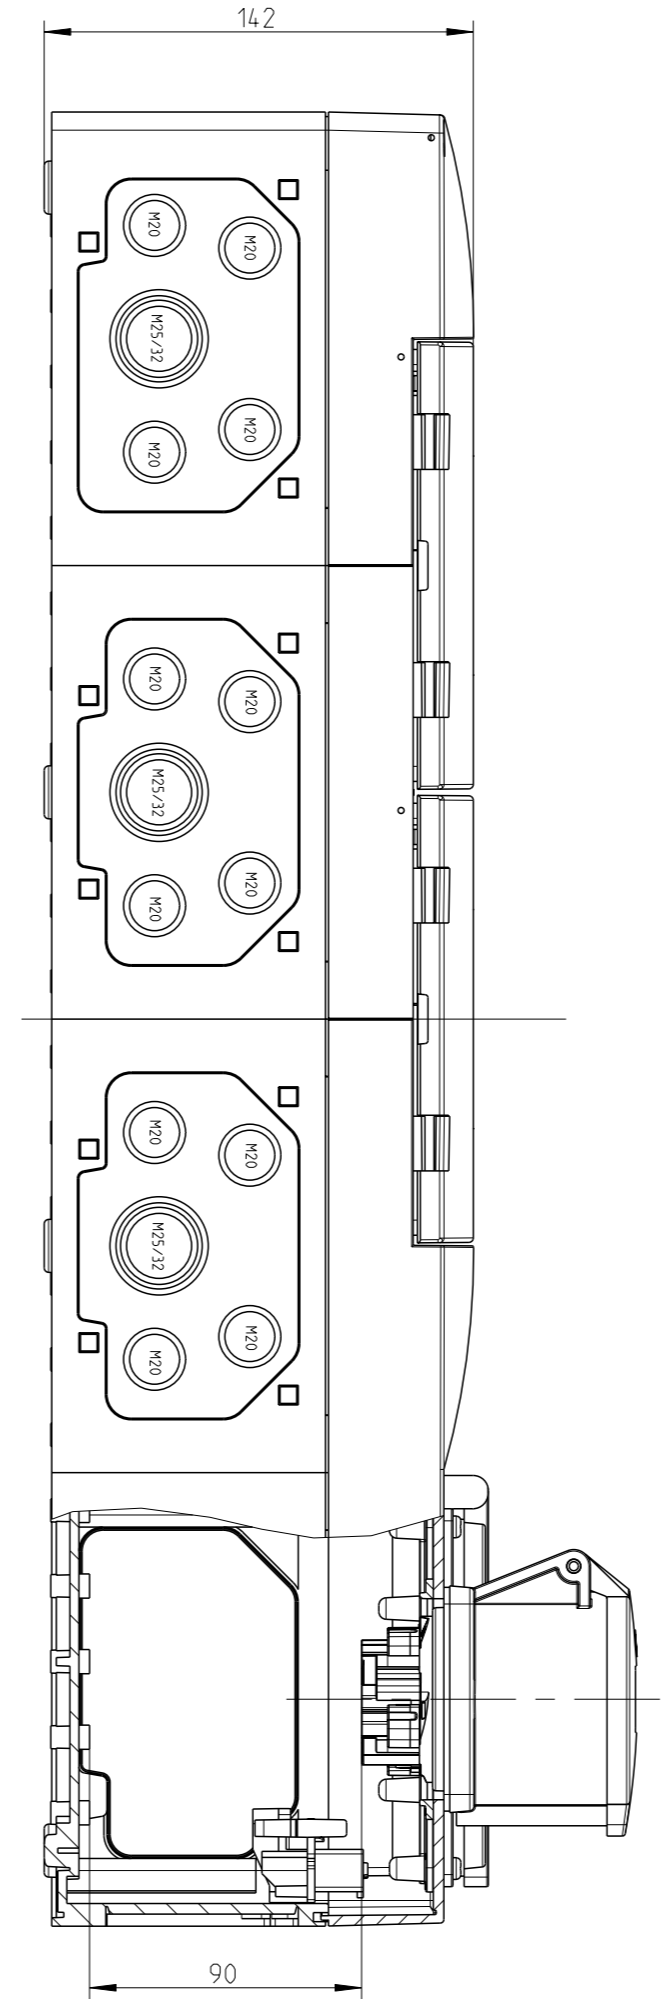

Innenansicht
interior view

A-A

fehlende Bemaßungen können
dem DXF entnommen werden
missing dimensions are provided
can be taken from the dxf

Schutzvermerk ISO 16016 beachten. Refer to protection notice ISO 16016. Maßstab: 2,5

els spelsberg
AKi 28-S
M-AKi 28-S

A1