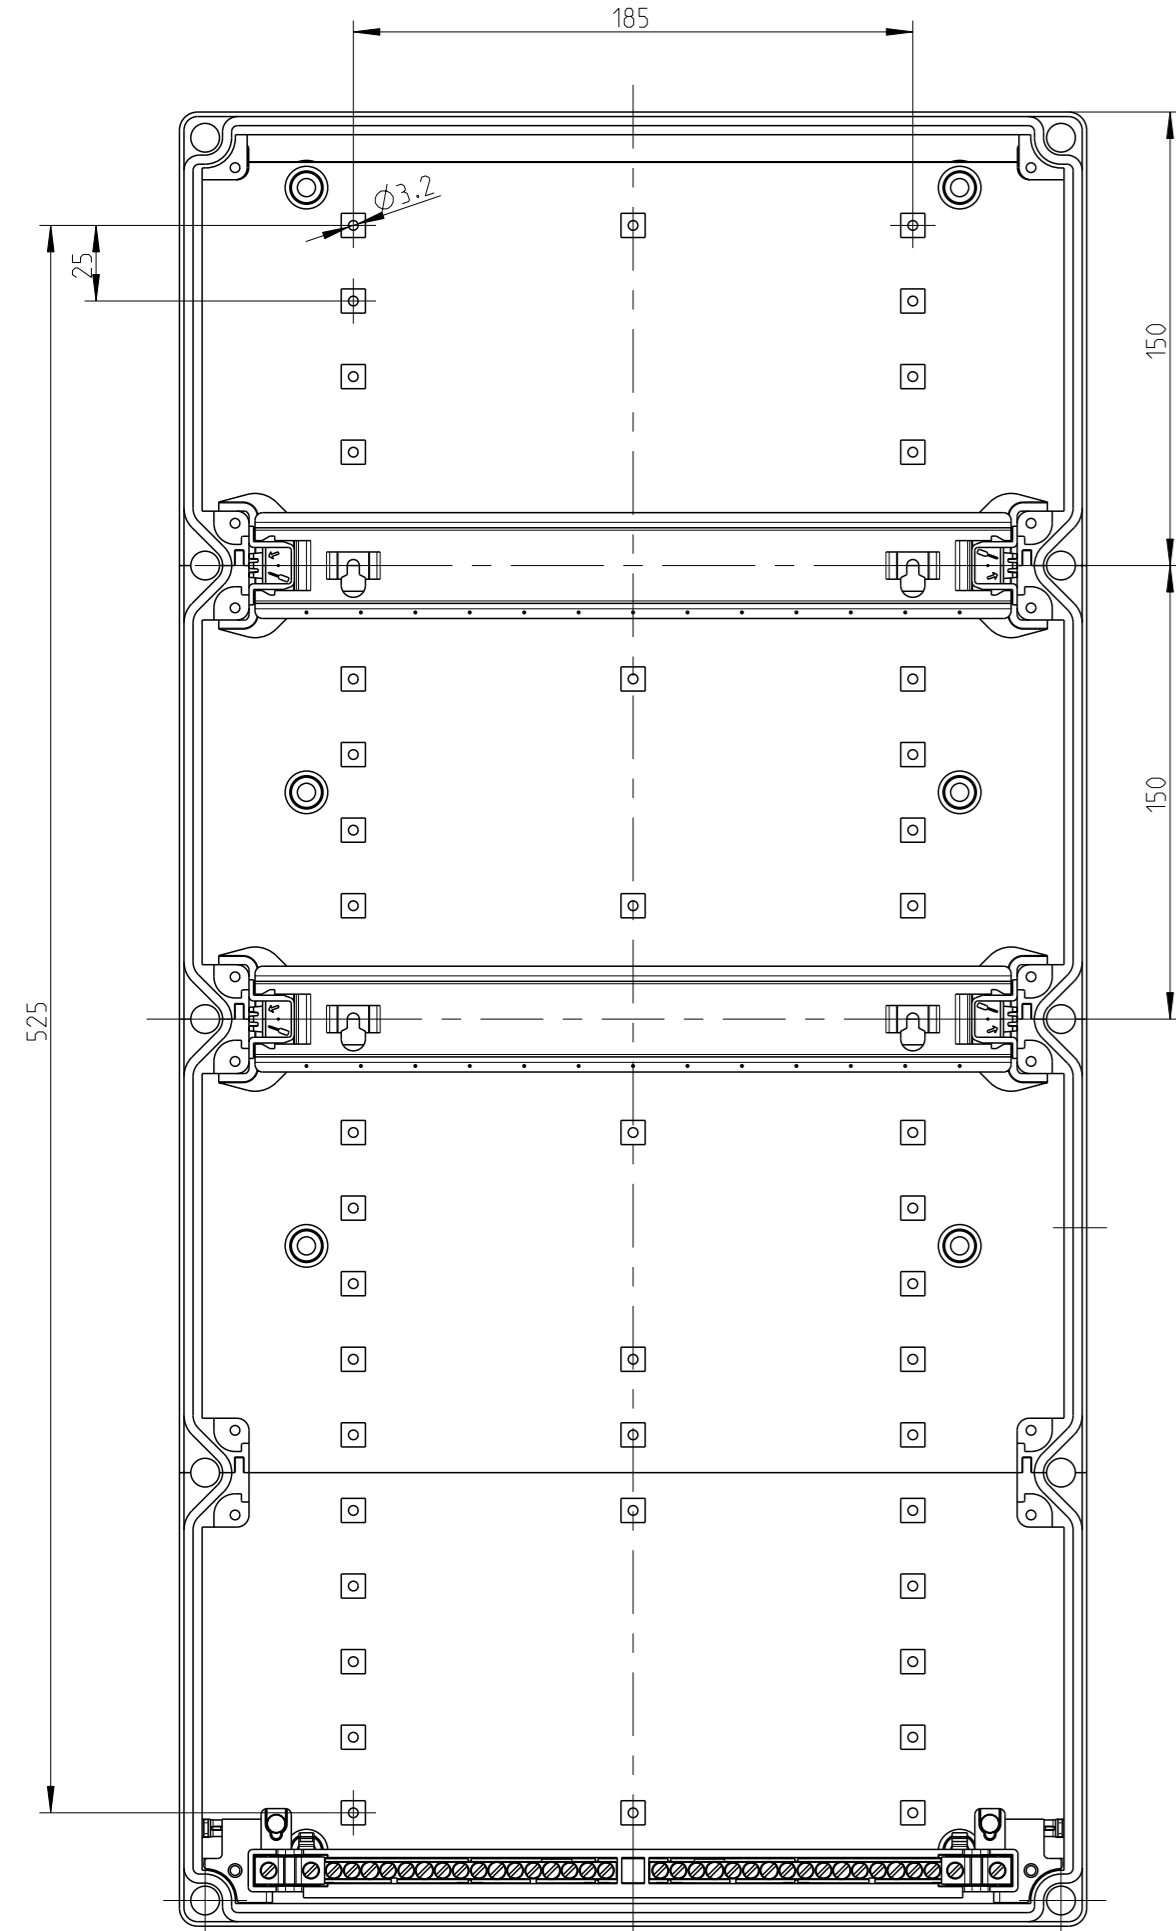

Innenansicht
interior view

AKi 28-4S