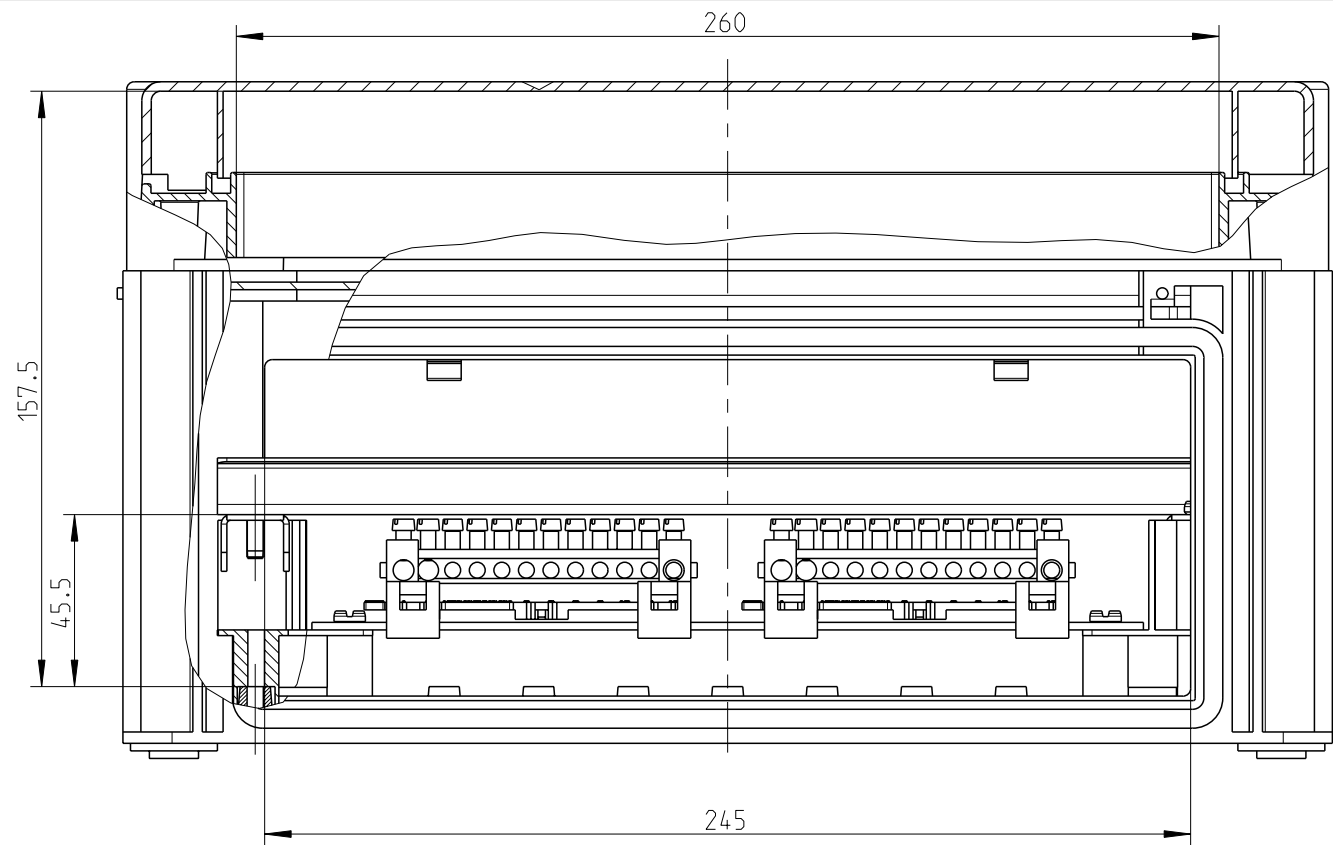

A-A

ohne Deckel
lidless

3:10

B-B

fehlende Bemassungen siehe Maßblatt M-GTi-2
missing dimensions in Dimension sheet M-GTi-2

Schutzvermerk ISO 16016 beachten. Refer to protection notice ISO 16016. Maßstab: 1:2

Maßblatt/Dimension sheet
GTA 228 mit Klapptuer/ with hinged door A2
M-GTA 228-KT-t

©Gartenbau Modell M-GTA-228-KT

©Gartenbau Zeichnung M-GTA-228-KT