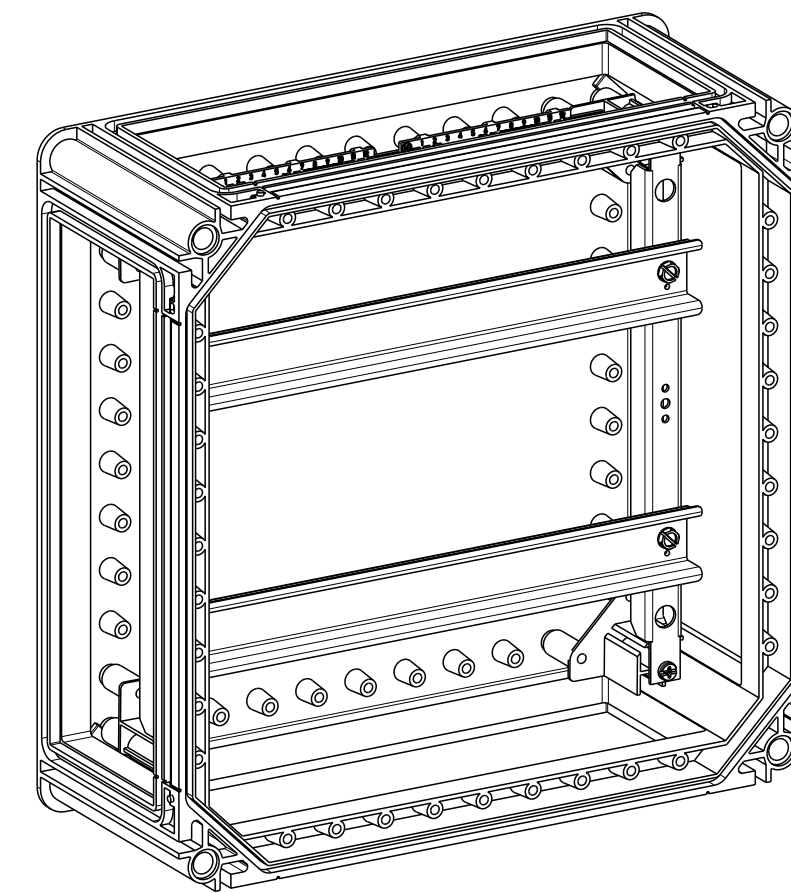

A-A

ohne Deckel
lidless

3:10

B-B

fehlende Bemassungen siehe Maßblatt M-GTi-2
missing dimensions in Dimension sheet M-GTi-2

Schutzvermerk ISO 16016 beachten. Refer to protection notice ISO 16016. Maßstab: 1:2

Maßblatt/Dimension sheet
GTA 228 mit Klapptuer/ with hinged door A2
M-GTA 228-KT-t

©Gartenbau Modell M-GTA-228-KT

©Gartenbau Zeichnung M-GTA-228-KT