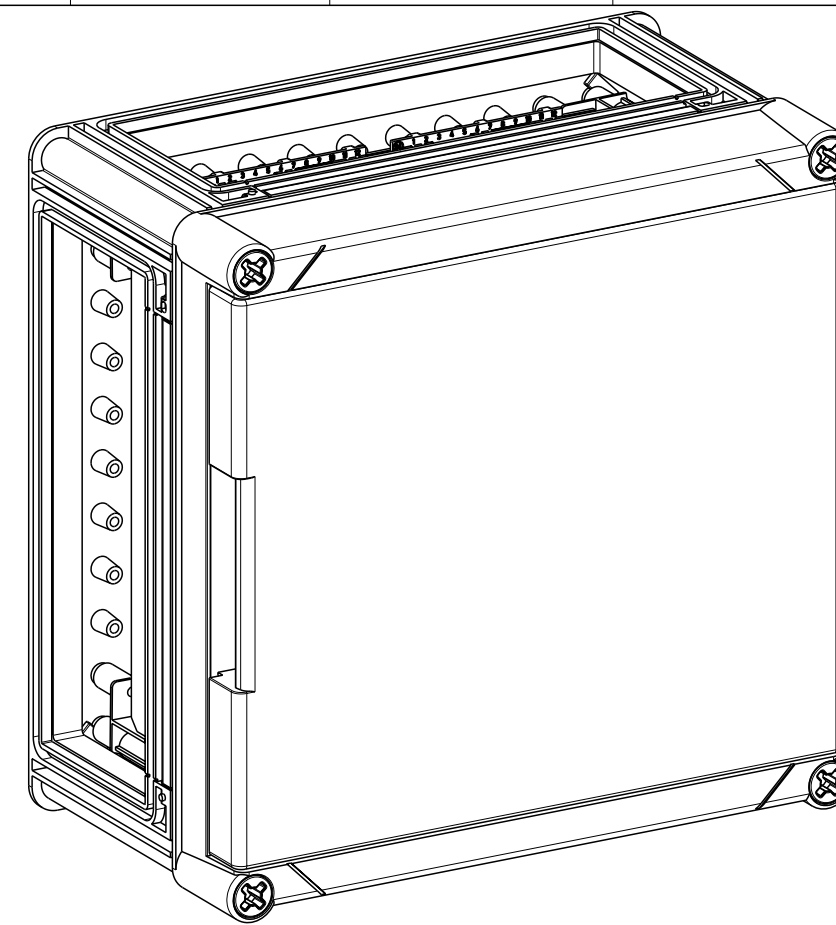

A-A

ohne Deckel
lidless

3:10

B-B

fehlende Bemassungen siehe Maßblatt M-GTi-2
missing dimensions in Dimension sheet M-GTi-2

Schutzvermerk ISO 16016 beachten. Refer to protection notice ISO 16016. Maßstab: 1:2

Maßblatt/Dimension sheet
GTA 228 mit Klapptuer/ with hinged door A2
M-GTA 228-KT-t

©Gartenbau Modell M-GTA-228-KT

©Gartenbau Zeichnung M-GTA-228-KT