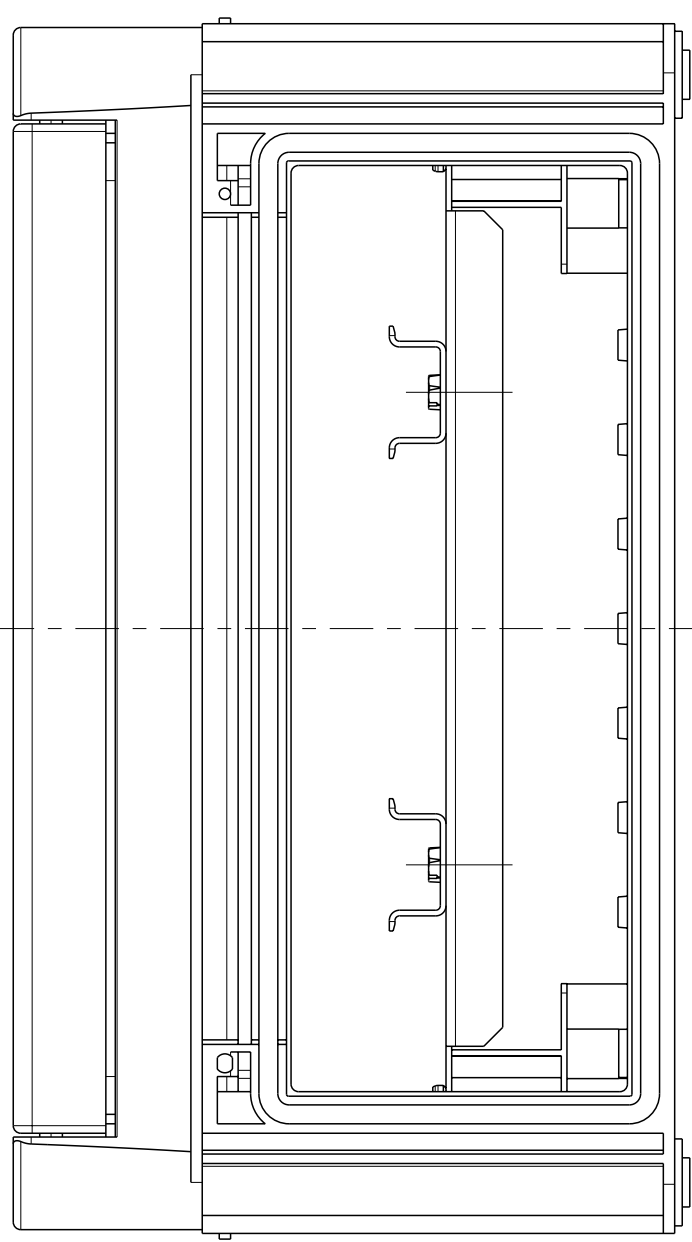

A-A

ohne Deckel
lidless

3:10

B-B

fehlende Bemassungen siehe Maßblatt M-GTi-2
missing dimensions in Dimension sheet M-GTi-2

Schutzvermerk ISO 16016 beachten. Refer to protection notice ISO 16016. Maßstab: 1:2

Maßblatt/Dimension sheet
GTA 228 mit Klapptuer/ with hinged door A2
M-GTA 228-KT-t

©Gartenbau Modell M-GTA-228-KT

©Gartenbau Zeichnung M-GTA-228-KT