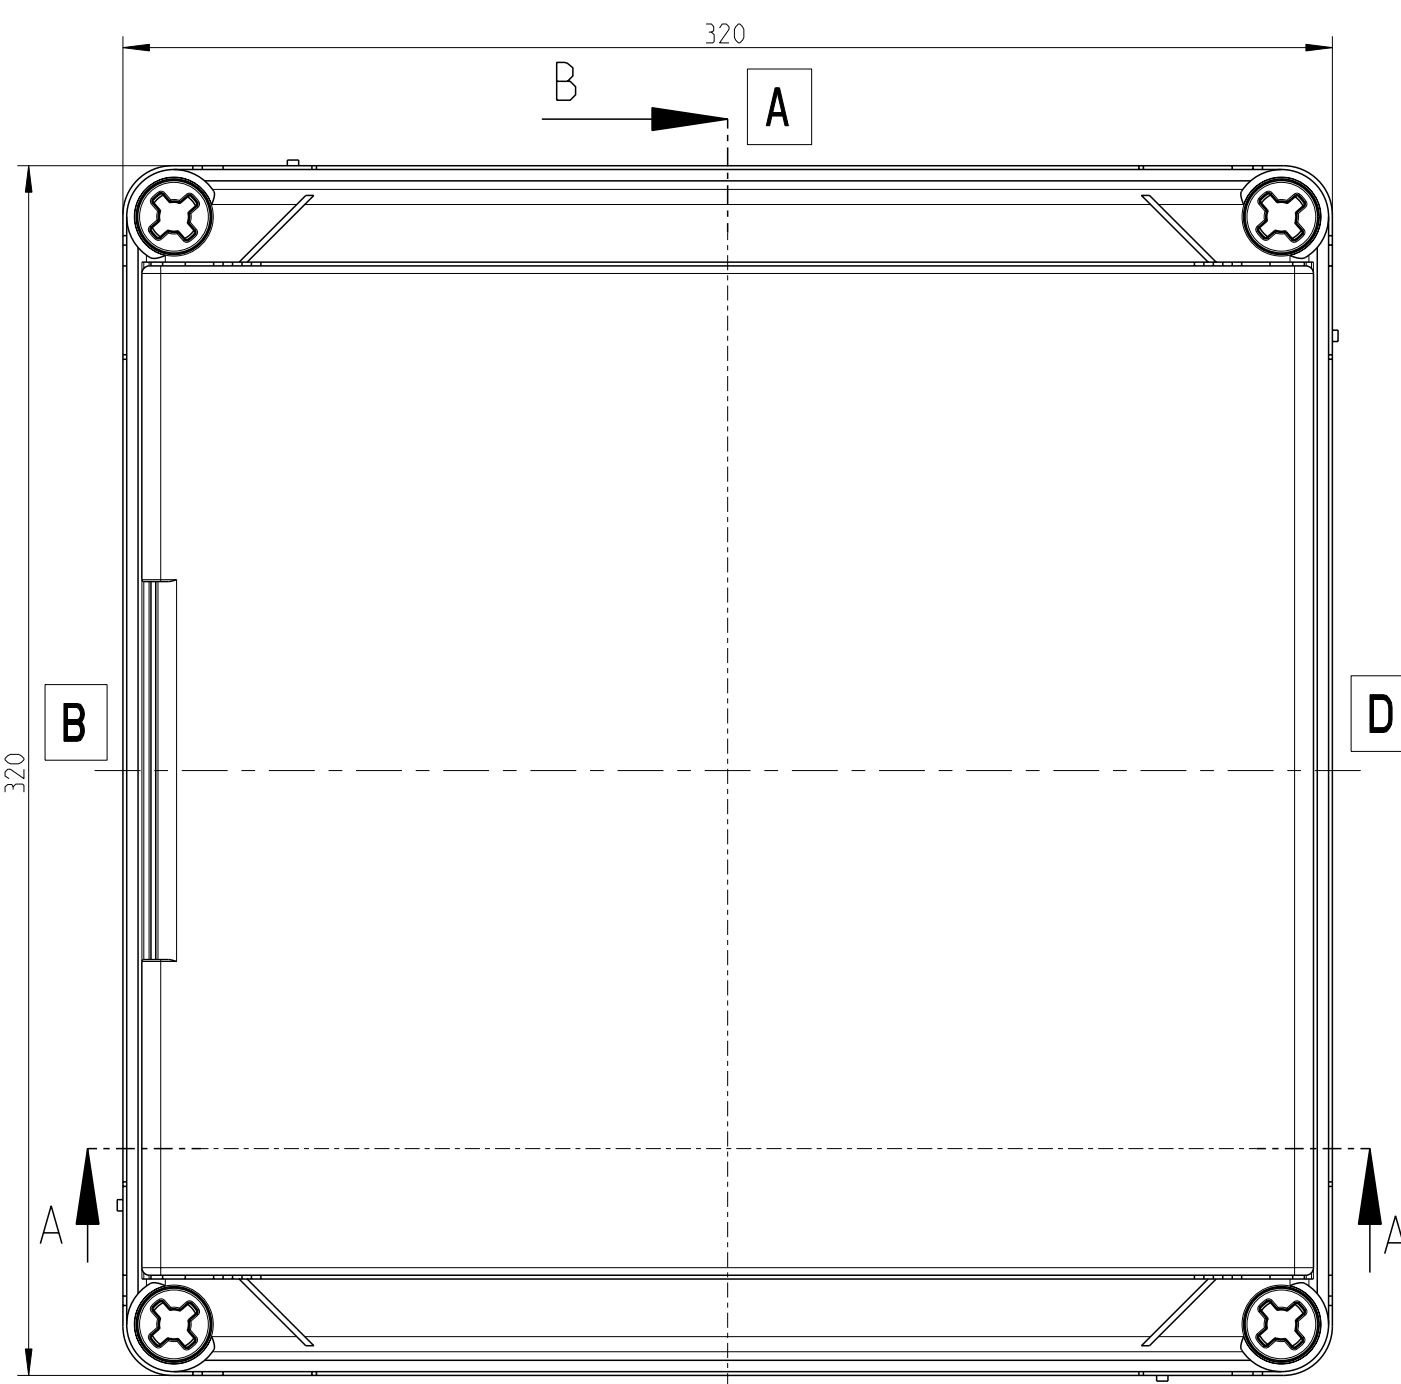

A-A

ohne Deckel
lidless

3:10

B-B

fehlende Bemassungen siehe Maßblatt M-GTi-2
missing dimensions in Dimension sheet M-GTi-2

Schutzvermerk ISO 16016 beachten. Refer to protection notice ISO 16016. Maßstab: 1:2

Maßblatt/Dimension sheet
GTA 228 mit Klapptuer/ with hinged door A2
M-GTA 228-KT-t

©Gartenbau Modell M-GTA-228-KT

©Gartenbau Zeichnung M-GTA-228-KT