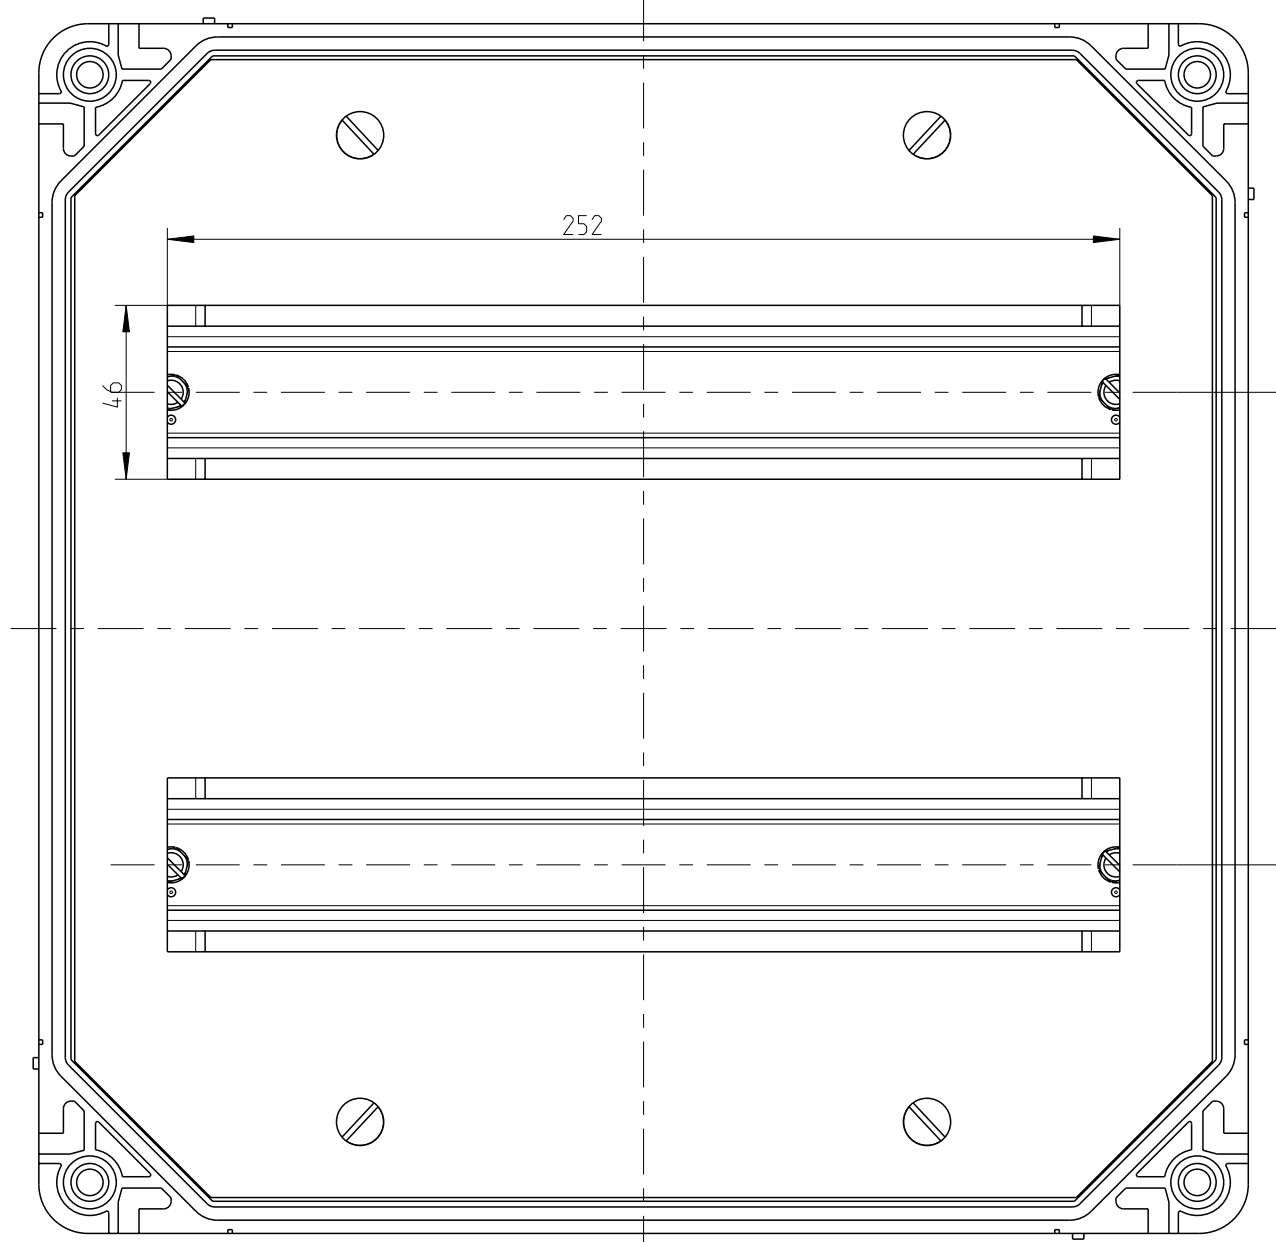

A-A

ohne Deckel
lidless

3:10

B-B

fehlende Bemassungen siehe Maßblatt M-GTi-2
missing dimensions in Dimension sheet M-GTi-2

Schutzvermerk ISO 16016 beachten. Refer to protection notice ISO 16016. Maßstab: 1:2

Maßblatt/Dimension sheet
GTA 228 mit Klapptuer/ with hinged door A2
M-GTA 228-KT-t

©Gartenbau Modell M-GTA-228-KT

©Gartenbau Zeichnung M-GTA-228-KT