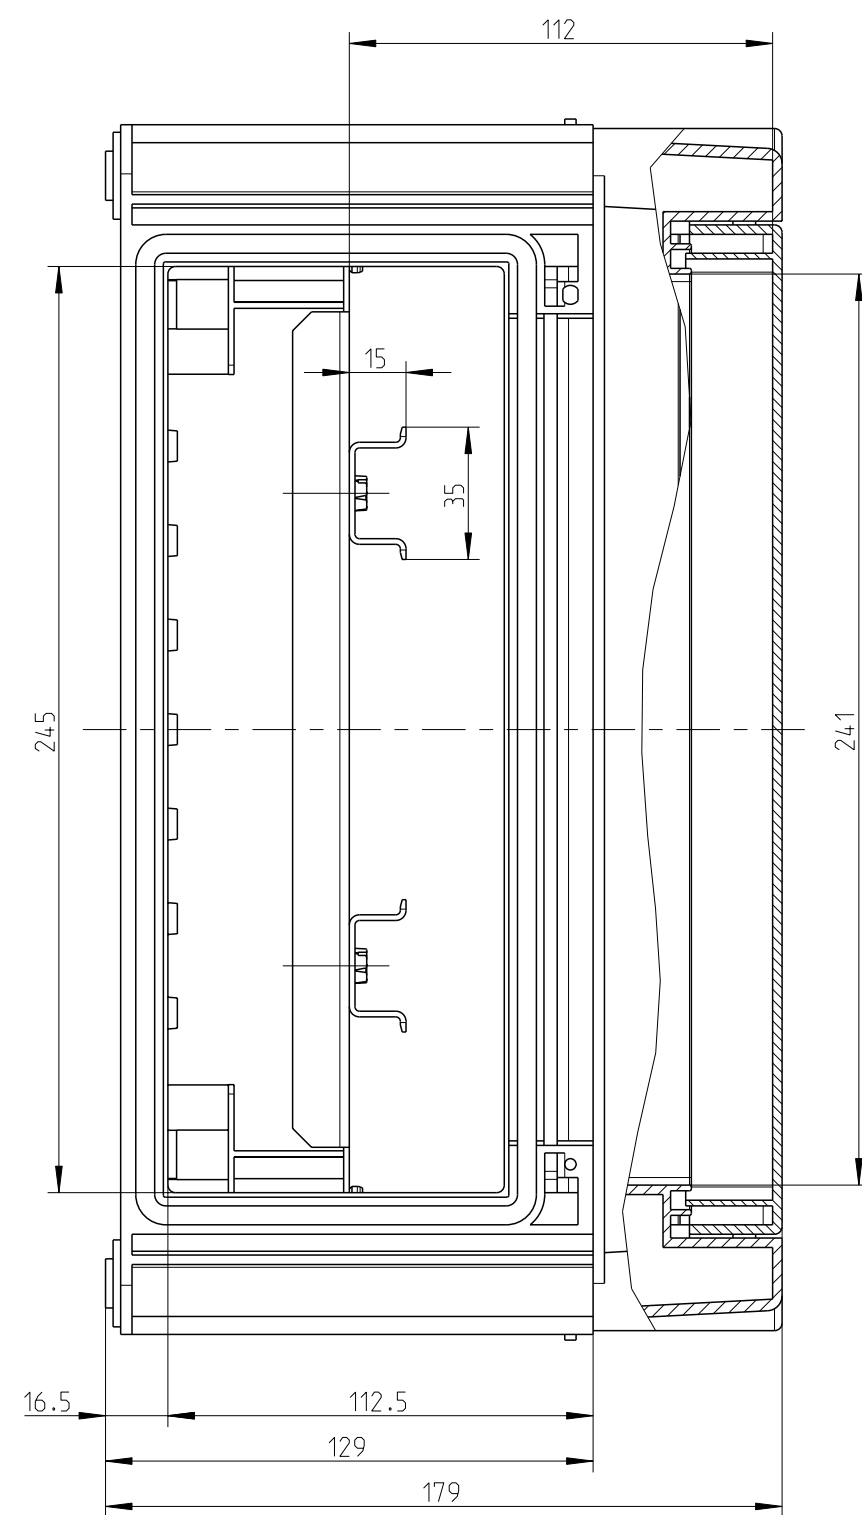

A-A

ohne Deckel
lidless

3:10

B-B

fehlende Bemassungen siehe Maßblatt M-GTi-2
missing dimensions in Dimension sheet M-GTi-2

Schutzvermerk ISO 16016 beachten. Refer to protection notice ISO 16016. Maßstab: 1:2

Maßblatt/Dimension sheet
GTA 228 mit Klapptuer/ with hinged door A2
M-GTA 228-KT-t

©Gartenbau Modell M-GTA-228-KT

©Gartenbau Zeichnung M-GTA-228-KT