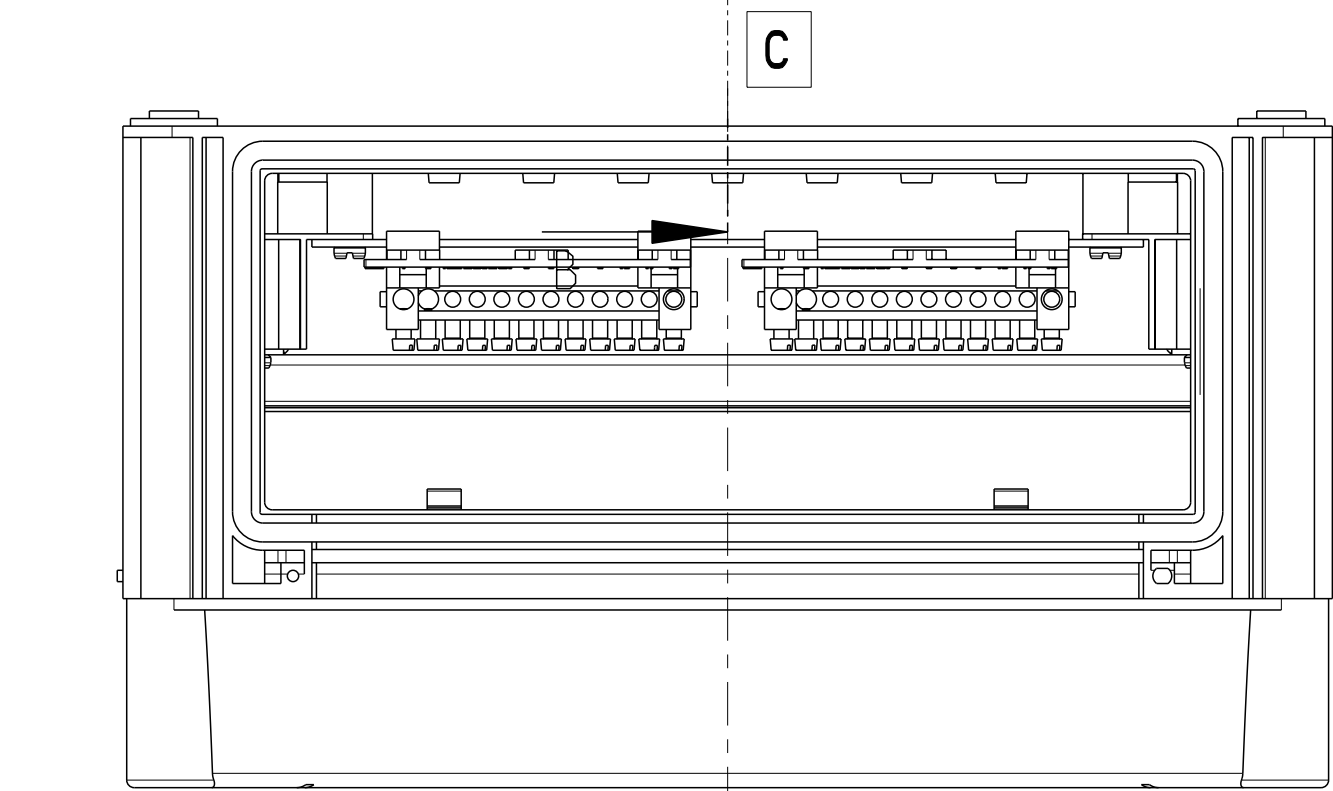

A-A

ohne Deckel
lidless

3:10

B-B

fehlende Bemassungen siehe Maßblatt M-GTi-2
missing dimensions in Dimension sheet M-GTi-2

Schutzvermerk ISO 16016 beachten. Refer to protection notice ISO 16016. Maßstab: 1:2

Maßblatt/Dimension sheet
GTA 228 mit Klapptuer/ with hinged door A2
M-GTA 228-KT-t

©Gartenbau Modell M-GTA-228-KT

©Gartenbau Zeichnung M-GTA-228-KT