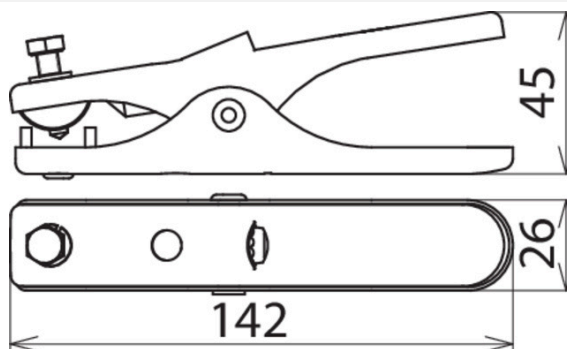

EZ 16 FL13 ASM6 V2A (546 002)

Abbildung unverbindlich

Typ	EZ 16 FL13 ASM6 V2A
Art.-Nr.	546 002
Werkstoff Zange	NIRO
Klemmbereich Rd / Fl	bis Ø16 / bis 13 mm
Länge	140 mm
Anschluss Schraube	M6 x 16 mm
Werkstoff Schraube	NIRO
Kabelschuh	25 (Sn) mm ²
Gewicht	177 g
Zolltarifnummer (Komb. Nomenklatur EU)	85359000
GTIN (EAN)	4013364004016
VPE	1 Stk.

Änderungen in Form und Technik, bei Maßen, Gewichten und Werkstoffen behalten wir uns im Sinne des Fortschrittes der Technik vor. Die Abbildungen sind unverbindlich.