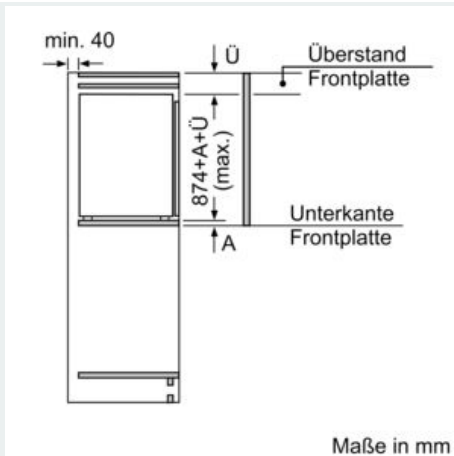

Frischhaltesystem

- 1 freshBox
-

Maße

- Gerätemaße (H x B x T): 87.4 cm x 54.1 cm x 54.8 cm
- Nischenmaße (H x B x T): 88.0 cm x 56.0 cm x 55.0 cm

Technische Informationen

- Türanschlag rechts, wechselbar
- 220 - 240 V

Zubehör

- 3 x Eierablage
- Flaschenkamm

Länderspezifische Optionen

- Auf Basis der Ergebnisse der Normprüfung über 24 Std.
Tatsächlicher Verbrauch abhängig von Nutzung/Standort des Geräts.

Umwelt und Sicherheit

Montage

Sonderzubehör

iQ300, Einbau-Kühlschrank, 88 x 56 cm KI21R2FE0

Maßzeichnungen

Maße in mm Empfehlung Spaltmaße für Flachscharnier

Die in der Tabelle empfohlenen Spaltmaße sind einzuhalten, um eine kollisionsfreie Öffnung der Gerätetüre zu gewährleisten und Beschädigungen am Küchenmöbel zu vermeiden.