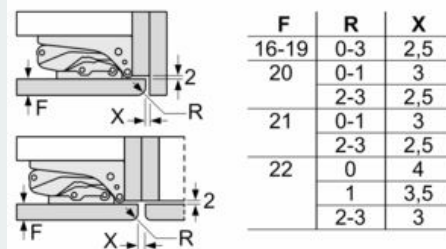

Frischhaltesystem

- 1 freshBox
-

Maße

- Gerätemaße (H x B x T): 87.4 cm x 54.1 cm x 54.8 cm
- Nischenmaße (H x B x T): 88.0 cm x 56.0 cm x 55.0 cm

Technische Informationen

- Türanschlag rechts, wechselbar
- 220 - 240 V

Montage

Sonderzubehör

iQ300, Einbau-Kühlschrank, 88 x 56 cm KI21R2FE0

Maßzeichnungen

Maße in mm Empfehlung Spaltmaße für Flachscharnier

Die in der Tabelle empfohlenen Spaltmaße sind einzuhalten, um eine kollisionsfreie Öffnung der Gerätetüre zu gewährleisten und Beschädigungen am Küchenmöbel zu vermeiden.