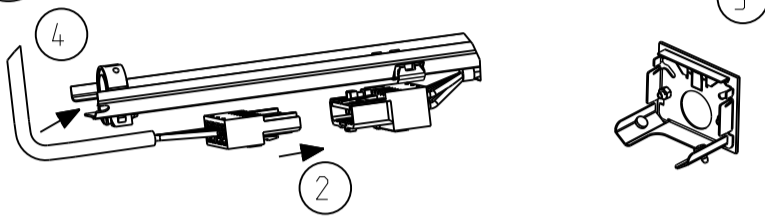

II U-LINE-TV

U-LINE-VS- L-90° / T / K / L-135°

III U-LINE-VSDI

U-LINE-TBZHD..

U-LINE-TVZH..

U-LINE-ED / U-LINE-EDKE

IV U-LINE-..NL

U-LINE-TV

sol.	mm ²	A
0,5-1,0	1,5-2,5	9
0,5-2,5	1,5-2,5	12

∅ max. 13mm

V VLNES-7F
 Art.Nr.: RIDI 020775

VI

max. 10A

VI U-LINE-GT

U-LINE-ZAO / -ZMPS + U-LINE-ED

U-LINE-EDKE

VII U-LINE-GT / GTW / GTRI / G-F / GO-F

VIII U-LINE-GT

IX U-LINE-ZAO / -ZAB / -ZMPS

Für die Installation und für den Betrieb der Leuchten sind die nationalen Sicherheitsvorschriften zu beachten.

Please note national safety instructions for installation and operation of this luminaire.