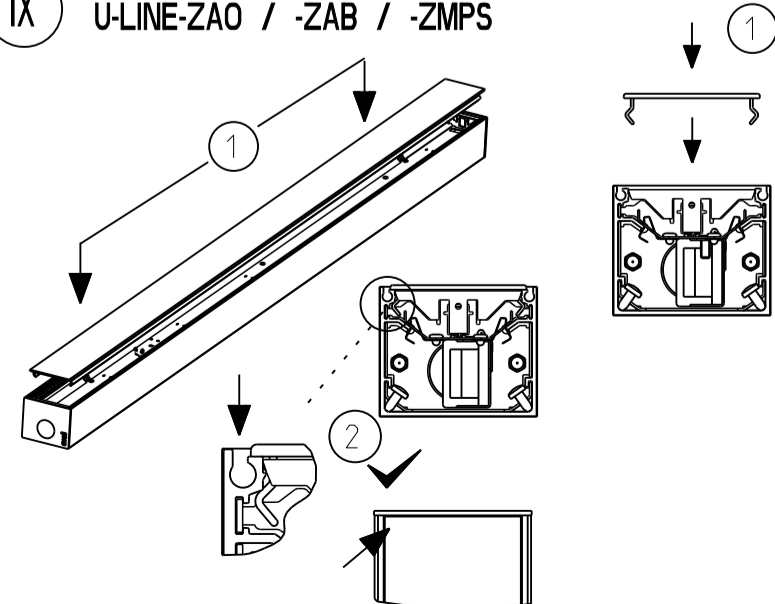

sol.	mm ²	A
0,5-1,0	1,5-2,5	9
0,5-2,5	1,5-2,5	12

∅ max. 13mm

V VLNES-7F
 Art.Nr.: RIDI 020775

VI

max. 10A

VI U-LINE-GT

U-LINE-ZAO / -ZMPS + U-LINE-ED

U-LINE-EDKE

VII U-LINE-GT / GTW / GTRI / G-F / GO-F

VIII U-LINE-GT

IX U-LINE-ZAO / -ZAB / -ZMPS

Für die Installation und für den Betrieb der Leuchten sind die nationalen Sicherheitsvorschriften zu beachten.

Please note national safety instructions for installation and operation of this luminaire.