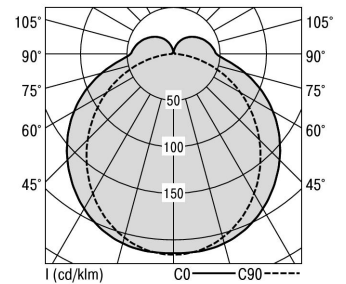

S36-Profil S36 Pendelleuchte direkt LPO

S36-PD297 DAFWSTWLPO0600

Moderne Pendelleuchte direkt strahlend. Leuchte aus Aluminiumprofil, Farbe Weiß (...FWS...), Silber (...SI...) bzw. Schwarz (...FSW...), feinstrukturiert. Abpendelung der Leuchte über Y-Stahlseile, Länge max. 1,5m, stufenlos höhenverstellbar. Anschlussleitung transparent, Länge 1,5m. Leuchte bestückt mit RIDI-LED-Modulen. LED-Modul für den Direktanteil unten in dem Aluminiumprofil angebracht. Abdeckung des Direktanteils durch eine Linearoptik mit opaler Längsprismenwanne aus extrudiertem, schlagzähem, UV-beständigem PMMA. Alle elektrischen Bauteile sind in der Leuchte integriert. Farbwiedergabeindex min. Ra80, Lichtfarbe 830 (3000 Kelvin), 840 (4000 Kelvin) bzw. TW (Tunable White, 2700-6500 Kelvin). Schutzart IP20, Schutzklasse I.

Bestückung	Betriebsgerät:	Gehäusefarbe	Art-Nr.
2xLED-M 23 W	dimmbar DALI 2, DT6	weiß	SPG0630090AH
Leuchtenlichtstrom [lm]	Leuchtenleistung [W]	Leuchteneffizienz [lm/W]	Nennlebensdauer-LED L80B50 25° C [h]
6356	54	117	50.000
		Lichtfarbe	
		827-865	

Maße [mm]			Gew. [kg]	Lichttechnische Daten		Wirkungsgrad
L	B	H		UGR längs	UGR quer	
2975	36	72	6,8	24,0	24,8	81,7 %