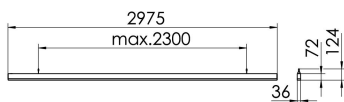

S36-Profil S36 Pendelleuchte direkt LPO

S36-PD297 DAFWSTWLPO0600

Moderne Pendelleuchte direkt strahlend. Leuchte aus Aluminiumprofil, Farbe Weiß (...FWS...), Silber (...SI...) bzw. Schwarz (...FSW...), feinstrukturiert. Abpendelung der Leuchte über Y-Stahlseile, Länge max. 1,5m, stufenlos höhenverstellbar. Anschlussleitung transparent, Länge 1,5m. Leuchte bestückt mit RIDI-LED-Modulen. LED-Modul für den Direktanteil unten in dem Aluminiumprofil angebracht. Abdeckung des Direktanteils durch eine Linearoptik mit opaler Längsprismenwanne aus extrudiertem, schlagzähem, UV-beständigem PMMA. Alle elektrischen Bauteile sind in der Leuchte integriert. Farbwiedergabeindex min. Ra80, Lichtfarbe 830 (3000 Kelvin), 840 (4000 Kelvin) bzw. TW (Tunable White, 2700-6500 Kelvin). Schutzart IP20, Schutzklasse I.

Maße [mm]			Gew. [kg]	Lichttechnische Daten		Wirkungsgrad
L	B	H		UGR längs	UGR quer	
2975	36	72	6,8	24,0	24,8	81,7 %