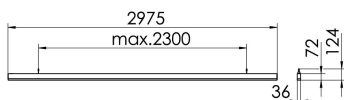

S36-Profil S36 Pendelleuchte direkt LPO

S36-PD297 DAFWS840LPO0650

Moderne Pendelleuchte direkt strahlend. Leuchte aus Aluminiumprofil, Farbe Weiß (...FWS...), Silber (...SI...) bzw. Schwarz (...FSW...), feinstrukturiert. Abpendelung der Leuchte über Y-Stahlseile, Länge max. 1,5m, stufenlos höhenverstellbar. Anschlussleitung transparent, Länge 1,5m. Leuchte bestückt mit RIDI-LED-Modulen. LED-Modul für den Direktanteil unten in dem Aluminiumprofil angebracht. Abdeckung des Direktanteils durch eine Linearoptik mit opaler Längsprismenwanne aus extrudiertem, schlagzähem, UV-beständigem PMMA. Alle elektrischen Bauteile sind in der Leuchte integriert. Farbwiedergabeindex min. Ra80, Lichtfarbe 830 (3000 Kelvin), 840 (4000 Kelvin) bzw. TW (Tunable White, 2700-6500 Kelvin). Schutzart IP20, Schutzklasse I.

Maße [mm]			Gew. [kg]	Lichttechnische Daten		Wirkungsgrad
L	B	H		UGR längs	UGR quer	
2975	36	72	6,8	24,0	24,9	81,7 %