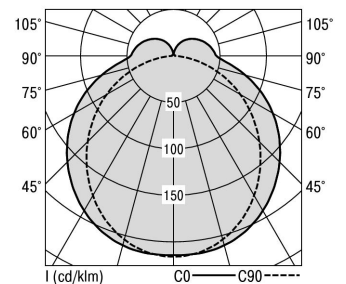

S36-Profil S36 Pendelleuchte direkt LPO

S36-PD297 DAFWS840LPO0650

Moderne Pendelleuchte direkt strahlend. Leuchte aus Aluminiumprofil, Farbe Weiß (...FWS...), Silber (...SI...) bzw. Schwarz (...FSW...), feinstrukturiert. Abpendelung der Leuchte über Y-Stahlseile, Länge max. 1,5m, stufenlos höhenverstellbar. Anschlussleitung transparent, Länge 1,5m. Leuchte bestückt mit RIDI-LED-Modulen. LED-Modul für den Direktanteil unten in dem Aluminiumprofil angebracht. Abdeckung des Direktanteils durch eine Linearoptik mit opaler Längsprismenwanne aus extrudiertem, schlagzähem, UV-beständigem PMMA. Alle elektrischen Bauteile sind in der Leuchte integriert. Farbwiedergabeindex min. Ra80, Lichtfarbe 830 (3000 Kelvin), 840 (4000 Kelvin) bzw. TW (Tunable White, 2700-6500 Kelvin). Schutzart IP20, Schutzklasse I.

Bestückung	Betriebsgerät:	Gehäusefarbe	Art-Nr.
2xLED-M 23 W	dimmbar DALI	weiß	SPG0630042AH
Leuchtenlichtstrom [lm]	Leuchtenleistung [W]	Leuchteneffizienz [lm/W]	Nennlebensdauer-LED L80B50 25° C [h]
6487	54	120	50.000

Maße [mm]			Gew. [kg]	Lichttechnische Daten		Wirkungsgrad
L	B	H		UGR längs	UGR quer	
2975	36	72	6,8	24,0	24,9	81,7 %