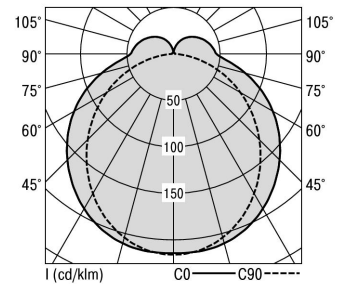

S36-Profil S36 Pendelleuchte direkt LPO

S36-PD297 DAFSW830LPO0650

Moderne Pendelleuchte direkt strahlend. Leuchte aus Aluminiumprofil, Farbe Weiß (...FWS...), Silber (...SI...) bzw. Schwarz (...FSW...), feinstrukturiert. Abpendelung der Leuchte über Y-Stahlseile, Länge max. 1,5m, stufenlos höhenverstellbar. Anschlussleitung transparent, Länge 1,5m. Leuchte bestückt mit RIDI-LED-Modulen. LED-Modul für den Direktanteil unten in dem Aluminiumprofil angebracht. Abdeckung des Direktanteils durch eine Linearoptik mit opaler Längsprismenwanne aus extrudiertem, schlagzähem, UV-beständigem PMMA. Alle elektrischen Bauteile sind in der Leuchte integriert. Farbwiedergabeindex min. Ra80, Lichtfarbe 830 (3000 Kelvin), 840 (4000 Kelvin) bzw. TW (Tunable White, 2700-6500 Kelvin). Schutzart IP20, Schutzklasse I.

Bestückung	Betriebsgerät:	Gehäusefarbe	Art-Nr.	
2xLED-M 23 W	dimmbar DALI	schwarz	SPG0630060AQ	
Leuchtenlichtstrom [lm]	Leuchtenleistung [W]	Leuchteneffizienz [lm/W]	Lichtfarbe	Nennlebensdauer-LED L80B50 25° C [h]
5931	54	109	830	50.000

Maße [mm]			Gew. [kg]	Lichttechnische Daten		Wirkungsgrad
L	B	H		UGR längs	UGR quer	
2975	36	72	6,8	23,7	24,6	81,7 %