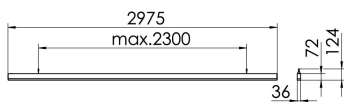

S36-Profil S36 Pendelleuchte direkt LPO

S36-PD297 DAFSW830LPO0650

Moderne Pendelleuchte direkt strahlend. Leuchte aus Aluminiumprofil, Farbe Weiß (...FWS...), Silber (...SI...) bzw. Schwarz (...FSW...), feinstrukturiert. Abpendelung der Leuchte über Y-Stahlseile, Länge max. 1,5m, stufenlos höhenverstellbar. Anschlussleitung transparent, Länge 1,5m. Leuchte bestückt mit RIDI-LED-Modulen. LED-Modul für den Direktanteil unten in dem Aluminiumprofil angebracht. Abdeckung des Direktanteils durch eine Linearoptik mit opaler Längsprismenwanne aus extrudiertem, schlagzähem, UV-beständigem PMMA. Alle elektrischen Bauteile sind in der Leuchte integriert. Farbwiedergabeindex min. Ra80, Lichtfarbe 830 (3000 Kelvin), 840 (4000 Kelvin) bzw. TW (Tunable White, 2700-6500 Kelvin). Schutzart IP20, Schutzklasse I.

Maße [mm]			Gew. [kg]	Lichttechnische Daten		Wirkungsgrad
L	B	H		UGR längs	UGR quer	
2975	36	72	6,8	23,7	24,6	81,7 %