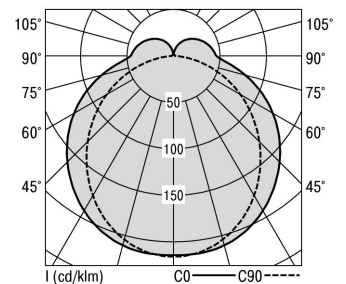

## S36-Profil S36 Pendelleuchte direkt LPO

### S36-PD237 DAFSWTWLPO0500

Moderne Pendelleuchte direkt strahlend. Leuchte aus Aluminiumprofil, Farbe Weiß (...FWS...), Silber (...SI...) bzw. Schwarz (...FSW...), feinstrukturiert. Abpendelung der Leuchte über Y-Stahlseile, Länge max. 1,5m, stufenlos höhenverstellbar. Anschlussleitung transparent, Länge 1,5m. Leuchte bestückt mit RIDI-LED-Modulen. LED-Modul für den Direktanteil unten in dem Aluminiumprofil angebracht. Abdeckung des Direktanteils durch eine Linearoptik mit opaler Längsprismenwanne aus extrudiertem, schlagzähem, UV-beständigem PMMA. Alle elektrischen Bauteile sind in der Leuchte integriert. Farbwiedergabeindex min. Ra80, Lichtfarbe 830 (3000 Kelvin), 840 (4000 Kelvin) bzw. TW (Tunable White, 2700-6500 Kelvin). Schutzart IP20, Schutzklasse I.

Bestückung	Betriebsgerät:	Gehäusefarbe	Art-Nr.
2xLED-M 38 W	dimmbar DALI 2, DT6	schwarz	SPG0630089AQ
Leuchtenlichtstrom [lm]	Leuchtenleistung [W]	Leuchteneffizienz [lm/W]	Nennlebensdauer-LED L80B50 25° C [h]
4837	45	107	50.000

Maße [mm]			Gew. [kg]	Lichttechnische Daten		Wirkungsgrad
L	B	H		UGR längs	UGR quer	
2375	36	72	5,6	23.8	24.7	81.7 %