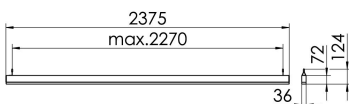

### S36-PD237 DAFSWTWLPO0500

Moderne Pendelleuchte direkt strahlend. Leuchte aus Aluminiumprofil, Farbe Weiß (...FWS...), Silber (...SI...) bzw. Schwarz (...FSW...), feinstrukturiert. Abpendelung der Leuchte über Y-Stahlseile, Länge max. 1,5m, stufenlos höhenverstellbar. Anschlussleitung transparent, Länge 1,5m. Leuchte bestückt mit RIDI-LED-Modulen. LED-Modul für den Direktanteil unten in dem Aluminiumprofil angebracht. Abdeckung des Direktanteils durch eine Linearoptik mit opaler Längsprismenwanne aus extrudiertem, schlagzähem, UV-beständigem PMMA. Alle elektrischen Bauteile sind in der Leuchte integriert. Farbwiedergabeindex min. Ra80, Lichtfarbe 830 (3000 Kelvin), 840 (4000 Kelvin) bzw. TW (Tunable White, 2700-6500 Kelvin). Schutzart IP20, Schutzklasse I.

Maße [mm]			Gew. [kg]	Lichttechnische Daten		Wirkungsgrad
L	B	H		UGR längs	UGR quer	
2375	36	72	5,6	23.8	24.7	81.7 %