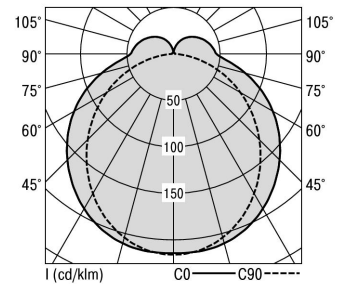

S36-Profil S36 Pendelleuchte direkt LPO

S36-PD177 NDFWS840LPO0400

Moderne Pendelleuchte direkt strahlend. Leuchte aus Aluminiumprofil, Farbe Weiß (...FWS...), Silber (...SI...) bzw. Schwarz (...FSW...), feinstrukturiert. Abpendelung der Leuchte über Y-Stahlseile, Länge max. 1,5m, stufenlos höhenverstellbar. Anschlussleitung transparent, Länge 1,5m. Leuchte bestückt mit RIDI-LED-Modulen. LED-Modul für den Direktanteil unten in dem Aluminiumprofil angebracht. Abdeckung des Direktanteils durch eine Linearoptik mit opaler Längsprismenwanne aus extrudiertem, schlagzähem, UV-beständigem PMMA. Alle elektrischen Bauteile sind in der Leuchte integriert. Farbwiedergabeindex min. Ra80, Lichtfarbe 830 (3000 Kelvin), 840 (4000 Kelvin) bzw. TW (Tunable White, 2700-6500 Kelvin). Schutzart IP20, Schutzklasse I.

| Bestückung | Betriebsgerät: | Gehäusefarbe | Art-Nr. |
|-------------------------|----------------------|--------------------------|--------------------------------------|
| 1xLED-M 28 W | schaltbar | weiß | SPG0620040AH |
| Leuchtenlichtstrom [lm] | Leuchtenleistung [W] | Leuchteneffizienz [lm/W] | Nennlebensdauer-LED L80B50 25° C [h] |
| 3889 | 33 | 117 | 50.000 |

| Maße [mm] | | | Gew. [kg] | Lichttechnische Daten | | Wirkungsgrad |
|-----------|----|----|-----------|-----------------------|----------|--------------|
| L | B | H | | UGR längs | UGR quer | |
| 1775 | 36 | 72 | 4,3 | 24,0 | 24,9 | 81,7 % |