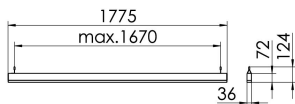

S36-Profil S36 Pendelleuchte direkt LPO

S36-PD177 NDFWS840LPO0400

Moderne Pendelleuchte direkt strahlend. Leuchte aus Aluminiumprofil, Farbe Weiß (...FWS...), Silber (...SI...) bzw. Schwarz (...FSW...), feinstrukturiert. Abpendelung der Leuchte über Y-Stahlseile, Länge max. 1,5m, stufenlos höhenverstellbar. Anschlussleitung transparent, Länge 1,5m. Leuchte bestückt mit RIDI-LED-Modulen. LED-Modul für den Direktanteil unten in dem Aluminiumprofil angebracht. Abdeckung des Direktanteils durch eine Linearoptik mit opaler Längsprismenwanne aus extrudiertem, schlagzähem, UV-beständigem PMMA. Alle elektrischen Bauteile sind in der Leuchte integriert. Farbwiedergabeindex min. Ra80, Lichtfarbe 830 (3000 Kelvin), 840 (4000 Kelvin) bzw. TW (Tunable White, 2700-6500 Kelvin). Schutzart IP20, Schutzklasse I.

| Maße [mm] | | | Gew. [kg] | Lichttechnische Daten | | Wirkungsgrad |
|-----------|----|----|-----------|-----------------------|----------|--------------|
| L | B | H | | UGR längs | UGR quer | |
| 1775 | 36 | 72 | 4,3 | 24,0 | 24,9 | 81,7 % |