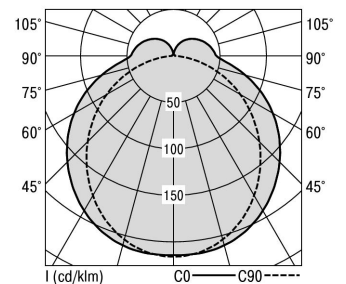

## S36-Profil S36 Pendelleuchte direkt LPO

### S36-PD177 NDfSW830LPO0400

Moderne Pendelleuchte direkt strahlend. Leuchte aus Aluminiumprofil, Farbe Weiß (...FWS...), Silber (...SI...) bzw. Schwarz (...FSW...), feinstrukturiert. Abpendelung der Leuchte über Y-Stahlseile, Länge max. 1,5m, stufenlos höhenverstellbar. Anschlussleitung transparent, Länge 1,5m. Leuchte bestückt mit RIDI-LED-Modulen. LED-Modul für den Direktanteil unten in dem Aluminiumprofil angebracht. Abdeckung des Direktanteils durch eine Linearoptik mit opaler Längsprismenwanne aus extrudiertem, schlagzähem, UV-beständigem PMMA. Alle elektrischen Bauteile sind in der Leuchte integriert. Farbwiedergabeindex min. Ra80, Lichtfarbe 830 (3000 Kelvin), 840 (4000 Kelvin) bzw. TW (Tunable White, 2700-6500 Kelvin). Schutzart IP20, Schutzklasse I.

Bestückung	Betriebsgerät:	Gehäusefarbe	Art-Nr.
1xLED-M 28 W	schaltbar	schwarz	SPG0620058AQ
Leuchtenlichtstrom [lm]	Leuchtenleistung [W]	Leuchteneffizienz [lm/W]	Nennlebensdauer-LED L80B50 25° C [h]
3554	33	107	50.000

Maße [mm]				Gew. [kg]	Lichttechnische Daten		Wirkungsgrad
L	B	H	UGR längs		UGR quer		
1775	36	72	4,3	23,7	24,6	81,7 %	