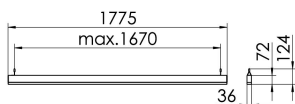

### S36-PD177 NDfSW830LPO0400

Moderne Pendelleuchte direkt strahlend. Leuchte aus Aluminiumprofil, Farbe Weiß (...FWS...), Silber (...SI...) bzw. Schwarz (...FSW...), feinstrukturiert. Abpendelung der Leuchte über Y-Stahlseile, Länge max. 1,5m, stufenlos höhenverstellbar. Anschlussleitung transparent, Länge 1,5m. Leuchte bestückt mit RIDI-LED-Modulen. LED-Modul für den Direktanteil unten in dem Aluminiumprofil angebracht. Abdeckung des Direktanteils durch eine Linearoptik mit opaler Längsprismenwanne aus extrudiertem, schlagzähem, UV-beständigem PMMA. Alle elektrischen Bauteile sind in der Leuchte integriert. Farbwiedergabeindex min. Ra80, Lichtfarbe 830 (3000 Kelvin), 840 (4000 Kelvin) bzw. TW (Tunable White, 2700-6500 Kelvin). Schutzart IP20, Schutzklasse I.

Maße [mm]				Gew. [kg]	Lichttechnische Daten		Wirkungsgrad
L	B	H	UGR längs		UGR quer		
1775	36	72	4,3	23,7	24,6	81,7 %	