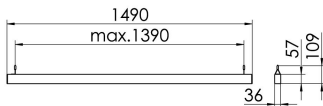

S36-Profil S36 Pendelleuchte direkt opal

S36-PD149 NDFWS830O0350

Moderne Pendelleuchte direkt strahlend. Leuchte aus Aluminiumprofil, Farbe Weiß (...FWS...), Silber (...SI...) bzw. Schwarz (...FSW...), feinstrukturiert. Abpendelung der Leuchte über Y-Stahlseile, Länge max. 1,5m, stufenlos höhenverstellbar. Anschlussleitung transparent, Länge 1,5m. Leuchte bestückt mit RIDI-LED-Modulen. LED-Modul für den Direktanteil unten in dem Aluminiumprofil angebracht. Abdeckung des Direktanteils durch eine Linearoptik aus opal eingefärbtem, UV-beständigem PMMA, flächenbündig integriert. Alle elektrischen Bauteile sind in der Leuchte integriert. Farbwiedergabeindex min. Ra80, Lichtfarbe 830 (3000 Kelvin), 840 (4000 Kelvin) bzw. TW (Tunable White, 2700-6500 Kelvin). Schutzart IP20, Schutzklasse I.

Maße [mm]			Gew. [kg]	Lichttechnische Daten		Wirkungsgrad
L	B	H		UGR längs	UGR quer	
1490	36	57	3,7	26.6	26.3	77.9 %