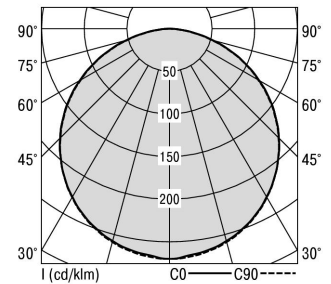

S36-Profil S36 Pendelleuchte direkt opal

S36-PD149 NDFWS830O0350

Moderne Pendelleuchte direkt strahlend. Leuchte aus Aluminiumprofil, Farbe Weiß (...FWS...), Silber (...SI...) bzw. Schwarz (...FSW...), feinstrukturiert. Abpendelung der Leuchte über Y-Stahlseile, Länge max. 1,5m, stufenlos höhenverstellbar. Anschlussleitung transparent, Länge 1,5m. Leuchte bestückt mit RIDI-LED-Modulen. LED-Modul für den Direktanteil unten in dem Aluminiumprofil angebracht. Abdeckung des Direktanteils durch eine Linearoptik aus opal eingefärbtem, UV-beständigem PMMA, flächenbündig integriert. Alle elektrischen Bauteile sind in der Leuchte integriert. Farbwiedergabeindex min. Ra80, Lichtfarbe 830 (3000 Kelvin), 840 (4000 Kelvin) bzw. TW (Tunable White, 2700-6500 Kelvin). Schutzart IP20, Schutzklasse I.

Bestückung	Betriebsgerät:	Gehäusefarbe	Art-Nr.	
1xLED-M 23 W	schaltbar	weiß	SPG0620069AH	
Leuchtenlichtstrom [lm]	Leuchtenleistung [W]	Leuchteneffizienz [lm/W]	Lichtfarbe	Nennlebensdauer-LED L80B50 25° C [h]
2968	27	109	830	50.000

Maße [mm]			Gew. [kg]	Lichttechnische Daten		Wirkungsgrad
L	B	H		UGR längs	UGR quer	
1490	36	57	3,7	26.6	26.3	77.9 %