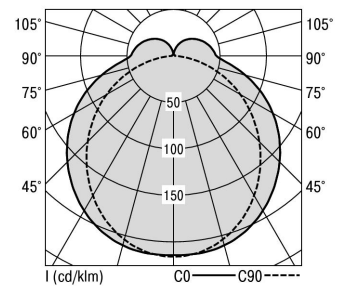

## S36-Profil S36 Pendelleuchte direkt LPO

### S36-PD149 NDFSW830LPO0300

Moderne Pendelleuchte direkt strahlend. Leuchte aus Aluminiumprofil, Farbe Weiß (...FWS...), Silber (...SI...) bzw. Schwarz (...FSW...), feinstrukturiert. Abpendelung der Leuchte über Y-Stahlseile, Länge max. 1,5m, stufenlos höhenverstellbar. Anschlussleitung transparent, Länge 1,5m. Leuchte bestückt mit RIDI-LED-Modulen. LED-Modul für den Direktanteil unten in dem Aluminiumprofil angebracht. Abdeckung des Direktanteils durch eine Linearoptik mit opaler Längsprismenwanne aus extrudiertem, schlagzähem, UV-beständigem PMMA. Alle elektrischen Bauteile sind in der Leuchte integriert. Farbwiedergabeindex min. Ra80, Lichtfarbe 830 (3000 Kelvin), 840 (4000 Kelvin) bzw. TW (Tunable White, 2700-6500 Kelvin). Schutzart IP20, Schutzklasse I.

Bestückung	Betriebsgerät:	Gehäusefarbe	Art-Nr.	
1xLED-M 23 W	schaltbar	schwarz	SPG0620057AQ	
Leuchtenlichtstrom [lm]	Leuchtenleistung [W]	Leuchteneffizienz [lm/W]	Lichtfarbe	Nennlebensdauer-LED L80B50 25° C [h]
2966	27	109	830	50.000

Maße [mm]			Gew. [kg]	Lichttechnische Daten		Wirkungsgrad
L	B	H		UGR längs	UGR quer	
1490	36	72	3,7	23.7	24.6	81.7 %