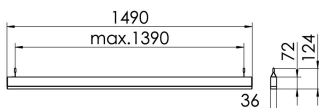

### S36-PD149 NDFSW830LPO0300

Moderne Pendelleuchte direkt strahlend. Leuchte aus Aluminiumprofil, Farbe Weiß (...FWS...), Silber (...SI...) bzw. Schwarz (...FSW...), feinstrukturiert. Abpendelung der Leuchte über Y-Stahlseile, Länge max. 1,5m, stufenlos höhenverstellbar. Anschlussleitung transparent, Länge 1,5m. Leuchte bestückt mit RIDI-LED-Modulen. LED-Modul für den Direktanteil unten in dem Aluminiumprofil angebracht. Abdeckung des Direktanteils durch eine Linearoptik mit opaler Längsprismenwanne aus extrudiertem, schlagzähem, UV-beständigem PMMA. Alle elektrischen Bauteile sind in der Leuchte integriert. Farbwiedergabeindex min. Ra80, Lichtfarbe 830 (3000 Kelvin), 840 (4000 Kelvin) bzw. TW (Tunable White, 2700-6500 Kelvin). Schutzart IP20, Schutzklasse I.

Maße [mm]			Gew. [kg]	Lichttechnische Daten		Wirkungsgrad
L	B	H		UGR längs	UGR quer	
1490	36	72	3,7	23.7	24.6	81.7 %