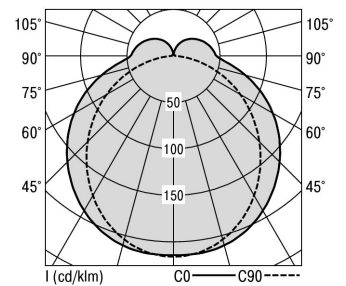

S36-Profil S36 Pendelleuchte direkt LPO

S36-PD149 DASI830LPO0300

Moderne Pendelleuchte direkt strahlend. Leuchte aus Aluminiumprofil, Farbe Weiß (...FWS...), Silber (...SI...) bzw. Schwarz (...FSW...), feinstrukturiert. Abpendelung der Leuchte über Y-Stahlseile, Länge max. 1,5m, stufenlos höhenverstellbar. Anschlussleitung transparent, Länge 1,5m. Leuchte bestückt mit RIDI-LED-Modulen. LED-Modul für den Direktanteil unten in dem Aluminiumprofil angebracht. Abdeckung des Direktanteils durch eine Linearoptik mit opaler Längsprismenwanne aus extrudiertem, schlagzähem, UV-beständigem PMMA. Alle elektrischen Bauteile sind in der Leuchte integriert. Farbwiedergabeindex min. Ra80, Lichtfarbe 830 (3000 Kelvin), 840 (4000 Kelvin) bzw. TW (Tunable White, 2700-6500 Kelvin). Schutzart IP20, Schutzklasse I.

Bestückung	Betriebsgerät:	Gehäusefarbe	Art-Nr.
1xLED-M 23 W	dimmbar DALI	silber	SPG0630057SI
Leuchtenlichtstrom [lm]	Leuchtenleistung [W]	Leuchteneffizienz [lm/W]	Nennlebensdauer-LED L80B50 25° C [h]
3023	27	111	50.000

Maße [mm]			Gew. [kg]	Lichttechnische Daten		Wirkungsgrad
L	B	H		UGR längs	UGR quer	
1490	36	72	3,7	23.8	24.7	81.7 %