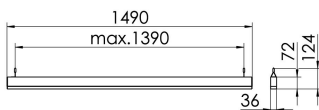

S36-Profil S36 Pendelleuchte direkt LPO

S36-PD149 DASI830LPO0300

Moderne Pendelleuchte direkt strahlend. Leuchte aus Aluminiumprofil, Farbe Weiß (...FWS...), Silber (...SI...) bzw. Schwarz (...FSW...), feinstrukturiert. Abpendelung der Leuchte über Y-Stahlseile, Länge max. 1,5m, stufenlos höhenverstellbar. Anschlussleitung transparent, Länge 1,5m. Leuchte bestückt mit RIDI-LED-Modulen. LED-Modul für den Direktanteil unten in dem Aluminiumprofil angebracht. Abdeckung des Direktanteils durch eine Linearoptik mit opaler Längsprismenwanne aus extrudiertem, schlagzähem, UV-beständigem PMMA. Alle elektrischen Bauteile sind in der Leuchte integriert. Farbwiedergabeindex min. Ra80, Lichtfarbe 830 (3000 Kelvin), 840 (4000 Kelvin) bzw. TW (Tunable White, 2700-6500 Kelvin). Schutzart IP20, Schutzklasse I.

Maße [mm]			Gew. [kg]	Lichttechnische Daten		Wirkungsgrad
L	B	H		UGR längs	UGR quer	
1490	36	72	3,7	23.8	24.7	81.7 %