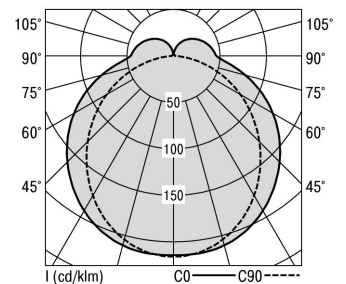

S36-Profil S36 Pendelleuchte direkt LPO

S36-PD149 DAFWSTWLPO0300

Moderne Pendelleuchte direkt strahlend. Leuchte aus Aluminiumprofil, Farbe Weiß (...FWS...), Silber (...SI...) bzw. Schwarz (...FSW...), feinstrukturiert. Abpendelung der Leuchte über Y-Stahlseile, Länge max. 1,5m, stufenlos höhenverstellbar. Anschlussleitung transparent, Länge 1,5m. Leuchte bestückt mit RIDI-LED-Modulen. LED-Modul für den Direktanteil unten in dem Aluminiumprofil angebracht. Abdeckung des Direktanteils durch eine Linearoptik mit opaler Längsprismenwanne aus extrudiertem, schlagzähem, UV-beständigem PMMA. Alle elektrischen Bauteile sind in der Leuchte integriert. Farbwiedergabeindex min. Ra80, Lichtfarbe 830 (3000 Kelvin), 840 (4000 Kelvin) bzw. TW (Tunable White, 2700-6500 Kelvin). Schutzart IP20, Schutzklasse I.

Bestückung	Betriebsgerät:	Gehäusefarbe	Art-Nr.
1xLED-M 46 W	dimmbar DALI 2, DT6	weiß	SPG0630087AH
Leuchtenlichtstrom [lm]	Leuchtenleistung [W]	Leuchteneffizienz [lm/W]	Nennlebensdauer-LED L80B50 25° C [h]
3178	27	117	50.000
		Lichtfarbe	
		827-865	

Maße [mm]			Gew. [kg]	Lichttechnische Daten		Wirkungsgrad
L	B	H		UGR längs	UGR quer	
1490	36	72	3,7	23.9	24.8	81.7 %