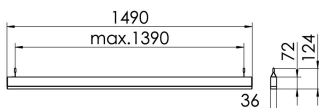

S36-Profil S36 Pendelleuchte direkt LPO

S36-PD149 DAFWSTWLPO0300

Moderne Pendelleuchte direkt strahlend. Leuchte aus Aluminiumprofil, Farbe Weiß (...FWS...), Silber (...SI...) bzw. Schwarz (...FSW...), feinstrukturiert. Abpendelung der Leuchte über Y-Stahlseile, Länge max. 1,5m, stufenlos höhenverstellbar. Anschlussleitung transparent, Länge 1,5m. Leuchte bestückt mit RIDI-LED-Modulen. LED-Modul für den Direktanteil unten in dem Aluminiumprofil angebracht. Abdeckung des Direktanteils durch eine Linearoptik mit opaler Längsprismenwanne aus extrudiertem, schlagzähem, UV-beständigem PMMA. Alle elektrischen Bauteile sind in der Leuchte integriert. Farbwiedergabeindex min. Ra80, Lichtfarbe 830 (3000 Kelvin), 840 (4000 Kelvin) bzw. TW (Tunable White, 2700-6500 Kelvin). Schutzart IP20, Schutzklasse I.

Maße [mm]			Gew. [kg]	Lichttechnische Daten		Wirkungsgrad
L	B	H		UGR längs	UGR quer	
1490	36	72	3,7	23.9	24.8	81.7 %