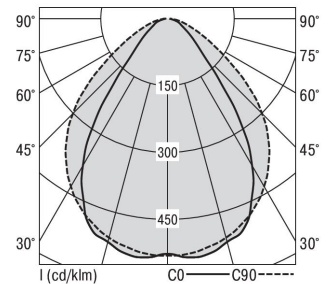

S36-Profil S36H Pendelleuchte direkt DPS

S36H-PD119 DAFWSTWDPS0225

Moderne Pendelleuchte direkt strahlend. Leuchte aus Aluminiumprofil, Farbe Weiß (...FWS...), Silber (...SI...) bzw. Schwarz (...FSW...), feinstrukturiert. Abpendelung der Leuchte über Y-Stahlseile, Länge max. 1,5m, stufenlos höhenverstellbar. Anschlussleitung transparent, Länge 1,5m. Leuchte bestückt mit RIDI-LED-Modulen. LED-Modul für den Direktanteil unten in dem Aluminiumprofil angebracht. Abdeckung des Direktanteils durch eine transparente extrudierte Kunststoffabdeckung, aus klarem, UV-beständigem PMMA, mit außen liegender geprägter Diamantmikroprismenstruktur zur Entblendung. LEDs als Punkte sichtbar. Alle elektrischen Bauteile sind in der Leuchte integriert. Farbwiedergabeindex min. Ra80, Lichtfarbe 830 (3000 Kelvin), 840 (4000 Kelvin) bzw. TW (Tunable White, 3000-6500 Kelvin). Schutzart IP20, Schutzklasse I.

Maße [mm]			Gew. [kg]	Lichttechnische Daten		Wirkungsgrad
L	B	H		UGR längs	UGR quer	
1190	36	70	3,1	23.3	19.1	100.0 %