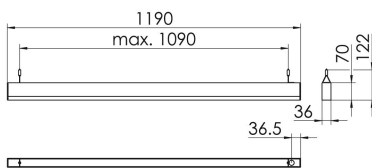

S36-Profil S36H Pendelleuchte direkt DPS

S36H-PD119 DAFWSTWDPS0225

Moderne Pendelleuchte direkt strahlend. Leuchte aus Aluminiumprofil, Farbe Weiß (...FWS...), Silber (...SI...) bzw. Schwarz (...FSW...), feinstrukturiert. Abpendelung der Leuchte über Y-Stahlseile, Länge max. 1,5m, stufenlos höhenverstellbar. Anschlussleitung transparent, Länge 1,5m. Leuchte bestückt mit RIDI-LED-Modulen. LED-Modul für den Direktanteil unten in dem Aluminiumprofil angebracht. Abdeckung des Direktanteils durch eine transparente extrudierte Kunststoffabdeckung, aus klarem, UV-beständigem PMMA, mit außen liegender geprägter Diamantmikroprismenstruktur zur Entblendung. LEDs als Punkte sichtbar. Alle elektrischen Bauteile sind in der Leuchte integriert. Farbwiedergabeindex min. Ra80, Lichtfarbe 830 (3000 Kelvin), 840 (4000 Kelvin) bzw. TW (Tunable White, 3000-6500 Kelvin). Schutzart IP20, Schutzklasse I.

Maße [mm]			Gew. [kg]	Lichttechnische Daten		Wirkungsgrad
L	B	H		UGR längs	UGR quer	
1190	36	70	3,1	23.3	19.1	100.0 %