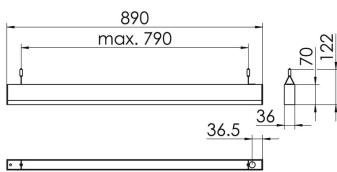

### S36H-PD089 DAFWSTWDPS0175

Moderne Pendelleuchte direkt strahlend. Leuchte aus Aluminiumprofil, Farbe Weiß (...FWS...), Silber (...SI...) bzw. Schwarz (...FSW...), feinstrukturiert. Abpendelung der Leuchte über Y-Stahlseile, Länge max. 1,5m, stufenlos höhenverstellbar. Anschlussleitung transparent, Länge 1,5m. Leuchte bestückt mit RIDI-LED-Modulen. LED-Modul für den Direktanteil unten in dem Aluminiumprofil angebracht. Abdeckung des Direktanteils durch eine transparente extrudierte Kunststoffabdeckung, aus klarem, UV-beständigem PMMA, mit außen liegender geprägter Diamantmikroprismenstruktur zur Entblendung. LEDs als Punkte sichtbar. Alle elektrischen Bauteile sind in der Leuchte integriert. Farbwiedergabeindex min. Ra80, Lichtfarbe 830 (3000 Kelvin), 840 (4000 Kelvin) bzw. TW (Tunable White, 3000-6500 Kelvin). Schutzart IP20, Schutzklasse I.

Maße [mm]			Gew. [kg]	Lichttechnische Daten		Wirkungsgrad
L	B	H		UGR längs	UGR quer	
890	36	70	2,5	23.4	19.2	100.0 %