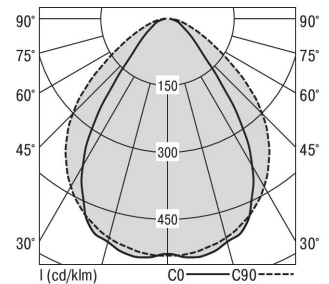

### S36H-PD089 DAFWSTWDPS0175

Moderne Pendelleuchte direkt strahlend. Leuchte aus Aluminiumprofil, Farbe Weiß (...FWS...), Silber (...SI...) bzw. Schwarz (...FSW...), feinstrukturiert. Abpendelung der Leuchte über Y-Stahlseile, Länge max. 1,5m, stufenlos höhenverstellbar. Anschlussleitung transparent, Länge 1,5m. Leuchte bestückt mit RIDI-LED-Modulen. LED-Modul für den Direktanteil unten in dem Aluminiumprofil angebracht. Abdeckung des Direktanteils durch eine transparente extrudierte Kunststoffabdeckung, aus klarem, UV-beständigem PMMA, mit außen liegender geprägter Diamantmikroprismenstruktur zur Entblendung. LEDs als Punkte sichtbar. Alle elektrischen Bauteile sind in der Leuchte integriert. Farbwiedergabeindex min. Ra80, Lichtfarbe 830 (3000 Kelvin), 840 (4000 Kelvin) bzw. TW (Tunable White, 3000-6500 Kelvin). Schutzart IP20, Schutzklasse I.

Maße [mm]			Gew. [kg]	Lichttechnische Daten		Wirkungsgrad
L	B	H		UGR längs	UGR quer	
890	36	70	2,5	23.4	19.2	100.0 %