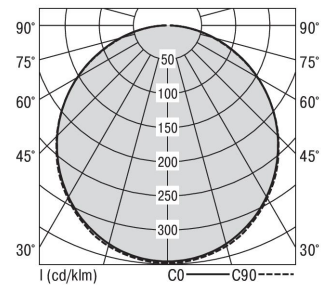

S36-Profil S36H Anbauleuchte direkt opal

S36H-AD297 DAFSWTWO0350

Moderne Deckenanbauleuchte direkt strahlend. Leuchte aus Aluminiumprofil, Farbe Weiß (...FWS...), Silber (...SI...) bzw. Schwarz (...FSW...), feinstrukturiert. Leuchte bestückt mit RIDI-LED-Modulen. LED-Modul für den Direktanteil unten in dem Aluminiumprofil angebracht. Abdeckung des Direktanteils durch eine Linearoptik aus opal eingefärbtem, UV-beständigem PMMA, flächenbündig integriert. Alle elektrischen Bauteile sind in der Leuchte integriert. Farbwiedergabeindex min. Ra80, Lichtfarbe 830 (3000 Kelvin), 840 (4000 Kelvin) bzw. TW (Tunable White, 2700-6500 Kelvin). Schutzart IP20, Schutzklasse I.

Bestückung	Betriebsgerät:	Gehäusefarbe	Art-Nr.
2xLED-M 23 W	dimmbar DALI, DT8	schwarz	SPG0630368AQ
Leuchtenlichtstrom [lm]	Leuchtenleistung [W]	Leuchteneffizienz [lm/W]	Nennlebensdauer-LED L80B50 25° C [h]
2860	54	52	50.000
		Lichtfarbe	
		830-865	

Maße [mm]			Gew. [kg]	Lichttechnische Daten		Wirkungsgrad
L	B	H		UGR längs	UGR quer	
2975	36	70	6,8	24,6	24,1	100,0 %