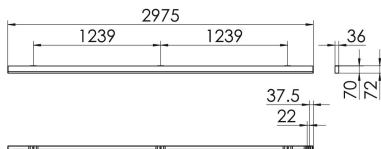

S36-Profil S36H Anbauleuchte direkt opal

S36H-AD297 DAFSWTWO0350

Moderne Deckenanbauleuchte direkt strahlend. Leuchte aus Aluminiumprofil, Farbe Weiß (...FWS...), Silber (...SI...) bzw. Schwarz (...FSW...), feinstrukturiert. Leuchte bestückt mit RIDI-LED-Modulen. LED-Modul für den Direktanteil unten in dem Aluminiumprofil angebracht. Abdeckung des Direktanteils durch eine Linearoptik aus opal eingefärbtem, UV-beständigem PMMA, flächenbündig integriert. Alle elektrischen Bauteile sind in der Leuchte integriert. Farbwiedergabeindex min. Ra80, Lichtfarbe 830 (3000 Kelvin), 840 (4000 Kelvin) bzw. TW (Tunable White, 2700-6500 Kelvin). Schutzart IP20, Schutzklasse I.

Bestückung	Betriebsgerät:	Gehäusefarbe	Art-Nr.
2xLED-M 23 W	dimmbar DALI, DT8	schwarz	SPG0630368AQ
Leuchtenlichtstrom [lm]	Leuchtenleistung [W]	Leuchteneffizienz [lm/W]	Nennlebensdauer-LED L80B50 25° C [h]
2860	54	52	50.000
		Lichtfarbe	
		830-865	

Maße [mm]			Gew. [kg]	Lichttechnische Daten		Wirkungsgrad
L	B	H		UGR längs	UGR quer	
2975	36	70	6,8	24,6	24,1	100,0 %