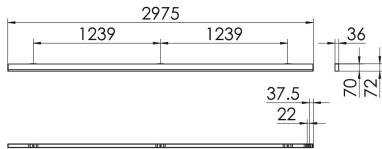

S36-Profil S36H Anbauleuchte direkt opal

S36H-AD297 DAFWSTWO0350

Moderne Deckenanbauleuchte direkt strahlend. Leuchte aus Aluminiumprofil, Farbe Weiß (...FWS...), Silber (...SI...) bzw. Schwarz (...FSW...), feinstrukturiert. Leuchte bestückt mit RIDI-LED-Modulen. LED-Modul für den Direktanteil unten in dem Aluminiumprofil angebracht. Abdeckung des Direktanteils durch eine Linearoptik aus opal eingefärbtem, UV-beständigem PMMA, flächenbündig integriert. Alle elektrischen Bauteile sind in der Leuchte integriert. Farbwiedergabeindex min. Ra80, Lichtfarbe 830 (3000 Kelvin), 840 (4000 Kelvin) bzw. TW (Tunable White, 2700-6500 Kelvin). Schutzart IP20, Schutzklasse I.

Maße [mm]			Gew. [kg]	Lichttechnische Daten		Wirkungsgrad
L	B	H		UGR längs	UGR quer	
2975	36	70	6,8	24,7	24,2	100,0 %