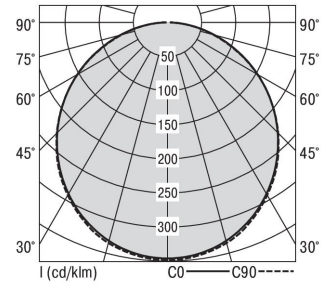

S36-Profil S36H Anbauleuchte direkt opal

S36H-AD297 DAFWSTWO0350

Moderne Deckenanbauleuchte direkt strahlend. Leuchte aus Aluminiumprofil, Farbe Weiß (...FWS...), Silber (...SI...) bzw. Schwarz (...FSW...), feinstrukturiert. Leuchte bestückt mit RIDI-LED-Modulen. LED-Modul für den Direktanteil unten in dem Aluminiumprofil angebracht. Abdeckung des Direktanteils durch eine Linearoptik aus opal eingefärbtem, UV-beständigem PMMA, flächenbündig integriert. Alle elektrischen Bauteile sind in der Leuchte integriert. Farbwiedergabeindex min. Ra80, Lichtfarbe 830 (3000 Kelvin), 840 (4000 Kelvin) bzw. TW (Tunable White, 2700-6500 Kelvin). Schutzart IP20, Schutzklasse I.

Bestückung	Betriebsgerät:	Gehäusefarbe	Art-Nr.
2xLED-M 23 W	dimmbar DALI, DT8	weiß	SPG0630368AH
Leuchtenlichtstrom [lm]	Leuchtenleistung [W]	Leuchteneffizienz [lm/W]	Nennlebensdauer-LED L80B50 25° C [h]
3000	54	55	50.000
		Lichtfarbe	
		830-865	

Maße [mm]			Gew. [kg]	Lichttechnische Daten		Wirkungsgrad
L	B	H		UGR längs	UGR quer	
2975	36	70	6,8	24,7	24,2	100,0 %