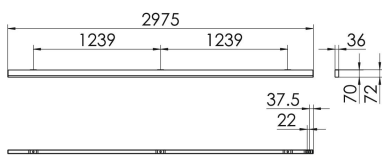

### S36H-AD297 DAFSWTWDP500

Moderne Deckenanbauleuchte direkt strahlend. Leuchte aus Aluminiumprofil, Farbe Weiß (...FWS...), Silber (...SI...) bzw. Schwarz (...FSW...), feinstrukturiert. Leuchte bestückt mit RIDI-LED-Modulen. LED-Modul für den Direktanteil unten in dem Aluminiumprofil angebracht. Abdeckung des Direktanteils durch eine transparente extrudierte Kunststoffabdeckung, aus klarem, UV-beständigem PMMA, mit außen liegender geprägter Diamantmikroprismenstruktur zur Entblendung. LEDs als Punkte sichtbar. Alle elektrischen Bauteile sind in der Leuchte integriert. Farbwiedergabeindex min. Ra80, Lichtfarbe 830 (3000 Kelvin), 840 (4000 Kelvin) bzw. TW (Tunable White, 2700-6500 Kelvin). Schutzart IP20, Schutzklasse I.

Maße [mm]			Gew. [kg]	Lichttechnische Daten		Wirkungsgrad
L	B	H		UGR längs	UGR quer	
2975	36	70	6,8	23,1	18,9	100,0 %