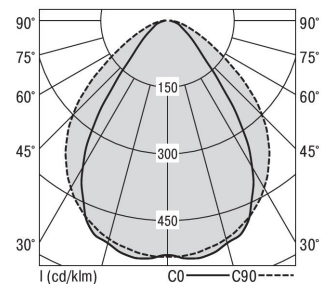

## S36-Profil S36H Anbauleuchte direkt DPS

### S36H-AD297 DAFSWTWDP500

Moderne Deckenanbauleuchte direkt strahlend. Leuchte aus Aluminiumprofil, Farbe Weiß (...FWS...), Silber (...SI...) bzw. Schwarz (...FSW...), feinstrukturiert. Leuchte bestückt mit RIDI-LED-Modulen. LED-Modul für den Direktanteil unten in dem Aluminiumprofil angebracht. Abdeckung des Direktanteils durch eine transparente extrudierte Kunststoffabdeckung, aus klarem, UV-beständigem PMMA, mit außen liegender geprägter Diamantmikroprismenstruktur zur Entblendung. LEDs als Punkte sichtbar. Alle elektrischen Bauteile sind in der Leuchte integriert. Farbwiedergabeindex min. Ra80, Lichtfarbe 830 (3000 Kelvin), 840 (4000 Kelvin) bzw. TW (Tunable White, 2700-6500 Kelvin). Schutzart IP20, Schutzklasse I.

Maße [mm]			Gew. [kg]	Lichttechnische Daten		Wirkungsgrad
L	B	H		UGR längs	UGR quer	
2975	36	70	6,8	23,1	18,9	100,0 %