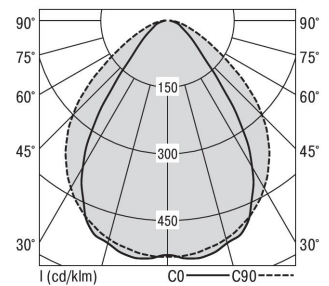

## S36-Profil S36H Anbauleuchte direkt DPS

### S36H-AD297 DAFWSTWDPS0500

Moderne Deckenanbauleuchte direkt strahlend. Leuchte aus Aluminiumprofil, Farbe Weiß (...FWS...), Silber (...SI...) bzw. Schwarz (...FSW...), feinstrukturiert. Leuchte bestückt mit RIDI-LED-Modulen. LED-Modul für den Direktanteil unten in dem Aluminiumprofil angebracht. Abdeckung des Direktanteils durch eine transparente extrudierte Kunststoffabdeckung, aus klarem, UV-beständigem PMMA, mit außen liegender geprägter Diamantmikroprismenstruktur zur Entblendung. LEDs als Punkte sichtbar. Alle elektrischen Bauteile sind in der Leuchte integriert. Farbwiedergabeindex min. Ra80, Lichtfarbe 830 (3000 Kelvin), 840 (4000 Kelvin) bzw. TW (Tunable White, 2700-6500 Kelvin). Schutzart IP20, Schutzklasse I.

Maße [mm]			Gew. [kg]	Lichttechnische Daten		Wirkungsgrad
L	B	H		UGR längs	UGR quer	
2975	36	70	6,8	23.3	19.1	100.0 %