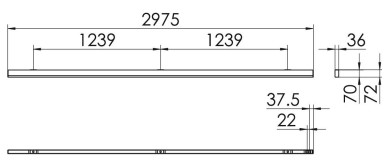

### S36H-AD297 DAFWSTWDPS0500

Moderne Deckenanbauleuchte direkt strahlend. Leuchte aus Aluminiumprofil, Farbe Weiß (...FWS...), Silber (...SI...) bzw. Schwarz (...FSW...), feinstrukturiert. Leuchte bestückt mit RIDI-LED-Modulen. LED-Modul für den Direktanteil unten in dem Aluminiumprofil angebracht. Abdeckung des Direktanteils durch eine transparente extrudierte Kunststoffabdeckung, aus klarem, UV-beständigem PMMA, mit außen liegender geprägter Diamantmikroprismenstruktur zur Entblendung. LEDs als Punkte sichtbar. Alle elektrischen Bauteile sind in der Leuchte integriert. Farbwiedergabeindex min. Ra80, Lichtfarbe 830 (3000 Kelvin), 840 (4000 Kelvin) bzw. TW (Tunable White, 2700-6500 Kelvin). Schutzart IP20, Schutzklasse I.

Maße [mm]			Gew. [kg]	Lichttechnische Daten		Wirkungsgrad
L	B	H		UGR längs	UGR quer	
2975	36	70	6,8	23.3	19.1	100.0 %