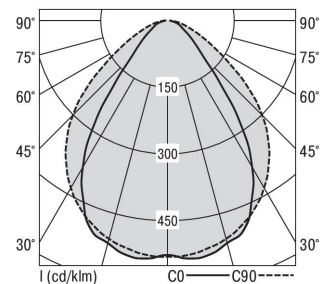

S36-Profil S36H Anbauleuchte direkt DPS

S36H-AD177 DAFWSTWDP0300

Moderne Deckenanbauleuchte direkt strahlend. Leuchte aus Aluminiumprofil, Farbe Weiß (...FWS...), Silber (...SI...) bzw. Schwarz (...FSW...), feinstrukturiert. Leuchte bestückt mit RIDI-LED-Modulen. LED-Modul für den Direktanteil unten in dem Aluminiumprofil angebracht. Abdeckung des Direktanteils durch eine transparente extrudierte Kunststoffabdeckung, aus klarem, UV-beständigem PMMA, mit außen liegender geprägter Diamantmikroprismenstruktur zur Entblendung. LEDs als Punkte sichtbar. Alle elektrischen Bauteile sind in der Leuchte integriert. Farbwiedergabeindex min. Ra80, Lichtfarbe 830 (3000 Kelvin), 840 (4000 Kelvin) bzw. TW (Tunable White, 2700-6500 Kelvin). Schutzart IP20, Schutzklasse I.

| Bestückung | Betriebsgerät: | Gehäusefarbe | Art-Nr. |
|-------------------------|----------------------|--------------------------|--------------------------------------|
| 1xLED-M 28 W | dimmbar DALI, DT8 | weiß | SPG0630363AH |
| Leuchtenlichtstrom [lm] | Leuchtenleistung [W] | Leuchteneffizienz [lm/W] | Nennlebensdauer-LED L80B50 25° C [h] |
| 2790 | 33 | 84 | 50.000 |

| Maße [mm] | | | Gew. [kg] | Lichttechnische Daten | | Wirkungsgrad |
|-----------|----|----|-----------|-----------------------|----------|--------------|
| L | B | H | | UGR längs | UGR quer | |
| 1775 | 36 | 70 | 4,3 | 23.3 | 19.1 | 100.0 % |