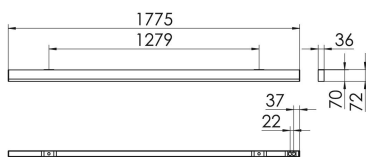

S36-Profil S36H Anbauleuchte direkt DPS

S36H-AD177 DAFWSTWDP0300

Moderne Deckenanbauleuchte direkt strahlend. Leuchte aus Aluminiumprofil, Farbe Weiß (...FWS...), Silber (...SI...) bzw. Schwarz (...FSW...), feinstrukturiert. Leuchte bestückt mit RIDI-LED-Modulen. LED-Modul für den Direktanteil unten in dem Aluminiumprofil angebracht. Abdeckung des Direktanteils durch eine transparente extrudierte Kunststoffabdeckung, aus klarem, UV-beständigem PMMA, mit außen liegender geprägter Diamantmikroprismenstruktur zur Entblendung. LEDs als Punkte sichtbar. Alle elektrischen Bauteile sind in der Leuchte integriert. Farbwiedergabeindex min. Ra80, Lichtfarbe 830 (3000 Kelvin), 840 (4000 Kelvin) bzw. TW (Tunable White, 2700-6500 Kelvin). Schutzart IP20, Schutzklasse I.

| Bestückung | Betriebsgerät: | Gehäusefarbe | Art-Nr. |
|-------------------------|----------------------|--------------------------|--------------------------------------|
| 1xLED-M 28 W | dimmbar DALI, DT8 | weiß | SPG0630363AH |
| Leuchtenlichtstrom [lm] | Leuchtenleistung [W] | Leuchteneffizienz [lm/W] | Nennlebensdauer-LED L80B50 25° C [h] |
| 2790 | 33 | 84 | 50.000 |

| Maße [mm] | | | Gew. [kg] | Lichttechnische Daten | | Wirkungsgrad |
|-----------|----|----|-----------|-----------------------|----------|--------------|
| L | B | H | | UGR längs | UGR quer | |
| 1775 | 36 | 70 | 4,3 | 23.3 | 19.1 | 100.0 % |