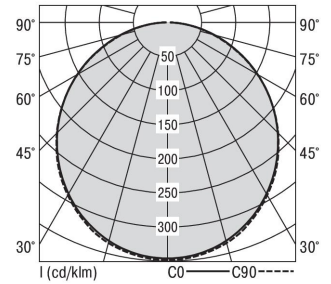

S36-Profil S36H Anbauleuchte direkt opal

S36H-AD119 DAFWSTWO0150

Moderne Deckenanbauleuchte direkt strahlend. Leuchte aus Aluminiumprofil, Farbe Weiß (...FWS...), Silber (...SI...) bzw. Schwarz (...FSW...), feinstrukturiert. Leuchte bestückt mit RIDI-LED-Modulen. LED-Modul für den Direktanteil unten in dem Aluminiumprofil angebracht. Abdeckung des Direktanteils durch eine Linearoptik aus opal eingefärbtem, UV-beständigem PMMA, flächenbündig integriert. Alle elektrischen Bauteile sind in der Leuchte integriert. Farbwiedergabeindex min. Ra80, Lichtfarbe 830 (3000 Kelvin), 840 (4000 Kelvin) bzw. TW (Tunable White, 2700-6500 Kelvin). Schutzart IP20, Schutzklasse I.

Maße [mm]			Gew. [kg]	Lichttechnische Daten		Wirkungsgrad
L	B	H		UGR längs	UGR quer	
1190	36	70	3,1	24.8	24.3	100.0 %