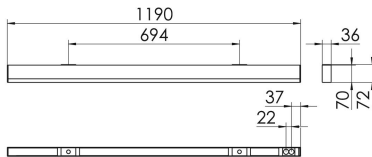

S36-Profil S36H Anbauleuchte direkt opal

S36H-AD119 DAFWSTWO0150

Moderne Deckenanbauleuchte direkt strahlend. Leuchte aus Aluminiumprofil, Farbe Weiß (...FWS...), Silber (...SI...) bzw. Schwarz (...FSW...), feinstrukturiert. Leuchte bestückt mit RIDI-LED-Modulen. LED-Modul für den Direktanteil unten in dem Aluminiumprofil angebracht. Abdeckung des Direktanteils durch eine Linearoptik aus opal eingefärbtem, UV-beständigem PMMA, flächenbündig integriert. Alle elektrischen Bauteile sind in der Leuchte integriert. Farbwiedergabeindex min. Ra80, Lichtfarbe 830 (3000 Kelvin), 840 (4000 Kelvin) bzw. TW (Tunable White, 2700-6500 Kelvin). Schutzart IP20, Schutzklasse I.

Bestückung	Betriebsgerät:	Gehäusefarbe	Art-Nr.
1xLED-M 19 W	dimmbar DALI, DT8	weiß	SPG0630360AH
Leuchtenlichtstrom [lm]	Leuchtenleistung [W]	Leuchteneffizienz [lm/W]	Nennlebensdauer-LED L80B50 25° C [h]
1200	22	54	50.000

Maße [mm]			Gew. [kg]	Lichttechnische Daten		Wirkungsgrad
L	B	H		UGR längs	UGR quer	
1190	36	70	3,1	24.8	24.3	100.0 %