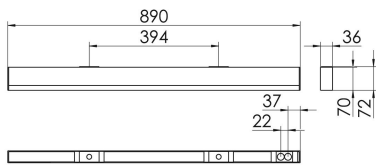

S36-Profil S36H Anbauleuchte direkt opal

S36H-AD089 DAFSWTWO0100

Moderne Deckenanbauleuchte direkt strahlend. Leuchte aus Aluminiumprofil, Farbe Weiß (...FWS...), Silber (...SI...) bzw. Schwarz (...FSW...), feinstrukturiert. Leuchte bestückt mit RIDI-LED-Modulen. LED-Modul für den Direktanteil unten in dem Aluminiumprofil angebracht. Abdeckung des Direktanteils durch eine Linearoptik aus opal eingefärbtem, UV-beständigem PMMA, flächenbündig integriert. Alle elektrischen Bauteile sind in der Leuchte integriert. Farbwiedergabeindex min. Ra80, Lichtfarbe 830 (3000 Kelvin), 840 (4000 Kelvin) bzw. TW (Tunable White, 2700-6500 Kelvin). Schutzart IP20, Schutzklasse I.

Bestückung	Betriebsgerät:	Gehäusefarbe	Art-Nr.
1xLED-M 19 W	dimmbar DALI, DT8	schwarz	SPG0630358AQ
Leuchtenlichtstrom [lm]	Leuchtenleistung [W]	Leuchteneffizienz [lm/W]	Nennlebensdauer-LED L80B50 25° C [h]
860	16	53	50.000

Maße [mm]			Gew. [kg]	Lichttechnische Daten		Wirkungsgrad
L	B	H		UGR längs	UGR quer	
890	36	70	2,5	24.6	24.1	100.0 %