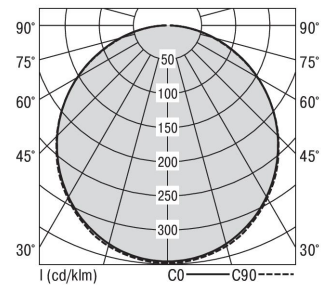

S36-Profil S36H Anbauleuchte direkt opal

S36H-AD089 DAFSWTWO0100

Moderne Deckenanbauleuchte direkt strahlend. Leuchte aus Aluminiumprofil, Farbe Weiß (...FWS...), Silber (...SI...) bzw. Schwarz (...FSW...), feinstrukturiert. Leuchte bestückt mit RIDI-LED-Modulen. LED-Modul für den Direktanteil unten in dem Aluminiumprofil angebracht. Abdeckung des Direktanteils durch eine Linearoptik aus opal eingefärbtem, UV-beständigem PMMA, flächenbündig integriert. Alle elektrischen Bauteile sind in der Leuchte integriert. Farbwiedergabeindex min. Ra80, Lichtfarbe 830 (3000 Kelvin), 840 (4000 Kelvin) bzw. TW (Tunable White, 2700-6500 Kelvin). Schutzart IP20, Schutzklasse I.

Maße [mm]			Gew. [kg]	Lichttechnische Daten		Wirkungsgrad
L	B	H		UGR längs	UGR quer	
890	36	70	2,5	24.6	24.1	100.0 %