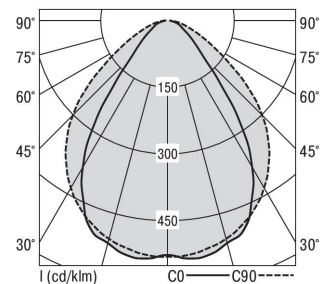

S36-Profil S36H Anbauleuchte direkt DPS

S36H-AD297 DAFWS840DPS0500

Moderne Deckenanbauleuchte direkt strahlend. Leuchte aus Aluminiumprofil, Farbe Weiß (...FWS...), Silber (...SI...) bzw. Schwarz (...FSW...), feinstrukturiert. Leuchte bestückt mit RIDI-LED-Modulen. LED-Modul für den Direktanteil unten in dem Aluminiumprofil angebracht. Abdeckung des Direktanteils durch eine transparente extrudierte Kunststoffabdeckung, aus klarem, UV-beständigem PMMA, mit außen liegender geprägter Diamantmikroprismenstruktur zur Entblendung. LEDs als Punkte sichtbar. Alle elektrischen Bauteile sind in der Leuchte integriert. Farbwiedergabeindex min. Ra80, Lichtfarbe 830 (3000 Kelvin), 840 (4000 Kelvin) bzw. TW (Tunable White, 2700-6500 Kelvin). Schutzart IP20, Schutzklasse I.

Bestückung	Betriebsgerät:	Gehäusefarbe	Art-Nr.
2xLED-M 23 W	dimmbar DALI 2, DT6	weiß	SPG0630319AH
Leuchtenlichtstrom [lm]	Leuchtenleistung [W]	Leuchteneffizienz [lm/W]	Nennlebensdauer-LED L80B50 25° C [h]
5170	54	95	50.000

Maße [mm]			Gew. [kg]	Lichttechnische Daten		Wirkungsgrad
L	B	H		UGR längs	UGR quer	
2975	36	70	6,8	23,7	19,5	100,0 %