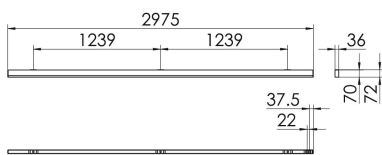

S36-Profil S36H Anbauleuchte direkt DPS

S36H-AD297 DAFWS840DPS0500

Moderne Deckenanbauleuchte direkt strahlend. Leuchte aus Aluminiumprofil, Farbe Weiß (...FWS...), Silber (...SI...) bzw. Schwarz (...FSW...), feinstrukturiert. Leuchte bestückt mit RIDI-LED-Modulen. LED-Modul für den Direktanteil unten in dem Aluminiumprofil angebracht. Abdeckung des Direktanteils durch eine transparente extrudierte Kunststoffabdeckung, aus klarem, UV-beständigem PMMA, mit außen liegender geprägter Diamantmikroprismenstruktur zur Entblendung. LEDs als Punkte sichtbar. Alle elektrischen Bauteile sind in der Leuchte integriert. Farbwiedergabeindex min. Ra80, Lichtfarbe 830 (3000 Kelvin), 840 (4000 Kelvin) bzw. TW (Tunable White, 2700-6500 Kelvin). Schutzart IP20, Schutzklasse I.

Bestückung	Betriebsgerät:	Gehäusefarbe	Art-Nr.
2xLED-M 23 W	dimmbar DALI 2, DT6	weiß	SPG0630319AH
Leuchtenlichtstrom [lm]	Leuchtenleistung [W]	Leuchteneffizienz [lm/W]	Nennlebensdauer-LED L80B50 25° C [h]
5170	54	95	50.000

Maße [mm]			Gew. [kg]	Lichttechnische Daten		Wirkungsgrad
L	B	H		UGR längs	UGR quer	
2975	36	70	6,8	23,7	19,5	100,0 %