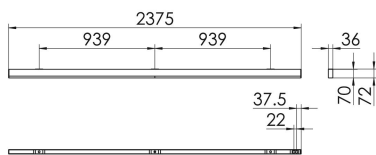

### S36H-AD237 DAFWS840DPS0400

Moderne Deckenanbauleuchte direkt strahlend. Leuchte aus Aluminiumprofil, Farbe Weiß (...FWS...), Silber (...SI...) bzw. Schwarz (...FSW...), feinstrukturiert. Leuchte bestückt mit RIDI-LED-Modulen. LED-Modul für den Direktanteil unten in dem Aluminiumprofil angebracht. Abdeckung des Direktanteils durch eine transparente extrudierte Kunststoffabdeckung, aus klarem, UV-beständigem PMMA, mit außen liegender geprägter Diamantmikroprismenstruktur zur Entblendung. LEDs als Punkte sichtbar. Alle elektrischen Bauteile sind in der Leuchte integriert. Farbwiedergabeindex min. Ra80, Lichtfarbe 830 (3000 Kelvin), 840 (4000 Kelvin) bzw. TW (Tunable White, 2700-6500 Kelvin). Schutzart IP20, Schutzklasse I.

Maße [mm]			Gew. [kg]	Lichttechnische Daten		Wirkungsgrad
L	B	H		UGR längs	UGR quer	
2375	36	70	5,6	23,7	19,5	100,0 %