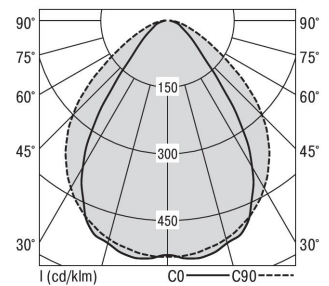

## S36-Profil S36H Anbauleuchte direkt DPS

### S36H-AD237 DAFWS840DPS0400

Moderne Deckenanbauleuchte direkt strahlend. Leuchte aus Aluminiumprofil, Farbe Weiß (...FWS...), Silber (...SI...) bzw. Schwarz (...FSW...), feinstrukturiert. Leuchte bestückt mit RIDI-LED-Modulen. LED-Modul für den Direktanteil unten in dem Aluminiumprofil angebracht. Abdeckung des Direktanteils durch eine transparente extrudierte Kunststoffabdeckung, aus klarem, UV-beständigem PMMA, mit außen liegender geprägter Diamantmikroprismenstruktur zur Entblendung. LEDs als Punkte sichtbar. Alle elektrischen Bauteile sind in der Leuchte integriert. Farbwiedergabeindex min. Ra80, Lichtfarbe 830 (3000 Kelvin), 840 (4000 Kelvin) bzw. TW (Tunable White, 2700-6500 Kelvin). Schutzart IP20, Schutzklasse I.

Maße [mm]			Gew. [kg]	Lichttechnische Daten		Wirkungsgrad
L	B	H		UGR längs	UGR quer	
2375	36	70	5,6	23,7	19,5	100,0 %