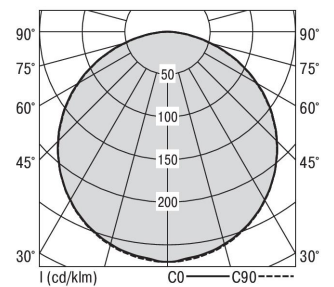

## S36-Profil S36 Anbauleuchte O

### S36-AD089 DASI8300200

Moderne Deckenanbauleuchte direkt strahlend. Leuchte aus Aluminiumprofil, Farbe Weiß (...FWS...), Silber (...SI...) bzw. Schwarz (...FSW...), feinstrukturiert. Leuchte bestückt mit RIDI-LED-Modulen. LED-Modul für den Direktanteil unten in dem Aluminiumprofil angebracht. Abdeckung des Direktanteils durch eine Linearoptik aus opal eingefärbtem, UV-beständigem PMMA, flächenbündig integriert. LED-Modul für den Indirektanteil oben im Aluminiumprofil angebracht, abgedeckt durch eine asymmetrisch strahlende Optik. Alle elektrischen Bauteile sind in der Leuchte integriert. Farbwiedergabeindex min. Ra80, Lichtfarbe 830 (3000 Kelvin) und 840 (4000 Kelvin). Schutzart IP20, Schutzklasse I.

Maße [mm]				Gew. [kg]	Lichttechnische Daten		
L	B	H	A1		UGR längs	UGR quer	Wirkungsgrad
890	36	59	394	2,5	26.8	26.5	77.9 %