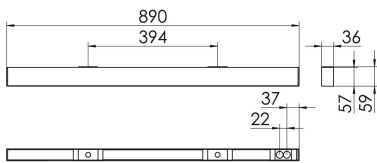

## S36-Profil S36 Anbauleuchte O

### S36-AD089 DASI8300200

Moderne Deckenanbauleuchte direkt strahlend. Leuchte aus Aluminiumprofil, Farbe Weiß (...FWS...), Silber (...SI...) bzw. Schwarz (...FSW...), feinstrukturiert. Leuchte bestückt mit RIDI-LED-Modulen. LED-Modul für den Direktanteil unten in dem Aluminiumprofil angebracht. Abdeckung des Direktanteils durch eine Linearoptik aus opal eingefärbtem, UV-beständigem PMMA, flächenbündig integriert. LED-Modul für den Indirektanteil oben im Aluminiumprofil angebracht, abgedeckt durch eine asymmetrisch strahlende Optik. Alle elektrischen Bauteile sind in der Leuchte integriert. Farbwiedergabeindex min. Ra80, Lichtfarbe 830 (3000 Kelvin) und 840 (4000 Kelvin). Schutzart IP20, Schutzklasse I.

Maße [mm]				Gew. [kg]	Lichttechnische Daten		
L	B	H	A1		UGR längs	UGR quer	Wirkungsgrad
890	36	59	394	2,5	26.8	26.5	77.9 %