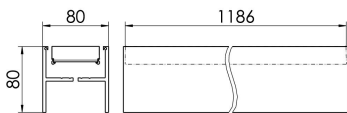

Zubehör-Pool H80 Ind Flat 154

H80 IND FLAT154 DASI-380B840

Bestückung 1xLED-M 22 W	Betriebsgerät: dimmbar DALI	Gehäusefarbe silber	Art-Nr. SPN0000083SI
Leuchtenlichtstrom [lm] 4723	Leuchtenleistung [W] 34	Leuchteneffizienz [lm/W] 138	Nennlebensdauer-LED L80B50 25° C [h] 50.000
		Lichtfarbe 840	

Maße [mm]			Gew. [kg]	Lichttechnische Daten		Wirkungsgrad
L	B	H		UGR längs	UGR quer	
1185	58	35	2,0	29,0	26,3	92,6 %