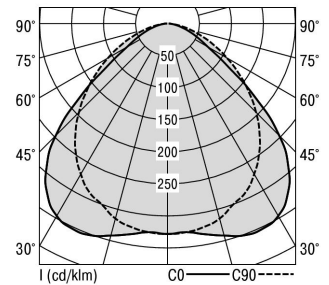

Zubehör-Pool H80 Ind Flat 154

H80 IND FLAT154 DASI-380B840

Bestückung 1xLED-M 22 W	Betriebsgerät: dimmbar DALI	Gehäusefarbe silber	Art-Nr. SPN0000083SI
Leuchtenlichtstrom [lm] 4723	Leuchtenleistung [W] 34	Leuchteneffizienz [lm/W] 138	Nennlebensdauer-LED L80B50 25° C [h] 50.000
		Lichtfarbe 840	

Maße [mm]			Gew. [kg]	Lichttechnische Daten		Wirkungsgrad
L	B	H		UGR längs	UGR quer	
1185	58	35	2,0	29,0	26,3	92,6 %