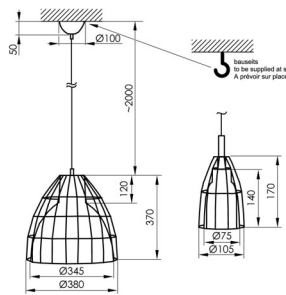

- Leuchenschirm aus Glas, weiß matt
- Textilleitung schwarz, weitere Farben optional

CORNICE SMALL

0300048

Maße [mm]

H	D
170	105

Kategorie Decken- und Pendelleuchten

Bestückung 1xE14 Max. 40 W

SCHUTZART IP 20