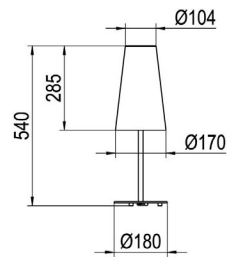

Die Ida Tischleuchte mit stoffumspannten Schirm in rot, grau oder beige passt nahezu überall hin. Das Leuchtengestell aus pulverbeschichtetem Stahlblech ist in dunkelgrau oder hellgrau verfügbar.

- Schalter
- Transparente Zuleitung

IDA-TL-E27-HELLGRAU

0205121

Maße [mm]

H	D
318	180

Kategorie Tischleuchten

Bestückung 1xE27 MAx. 60 W

SCHUTZART IP 20

Betriebsgerät: ohne VG