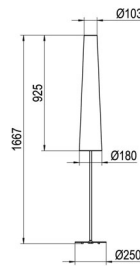

Der langgestreckte Schirm mit Stoffbespannung in den Farben rot, beige oder grau passt sich stimmig den Proportionen dieser Stehleuchte an.

Das Leuchtengestell aus pulverbeschichtetem Stahlblech steht in dunkelgrau oder hellgrau zur Verfügung.

Leuchtengestell und -schirm sind separat zu bestellen.

- Fußschalter
- Transparente Zuleitung

IDA-SL-2XE27-DUNKELGRAU

0205122

Maße [mm]

H	D
1370	250

Kategorie Stehleuchten

Bestückung 2xE27 MAx. 40 W