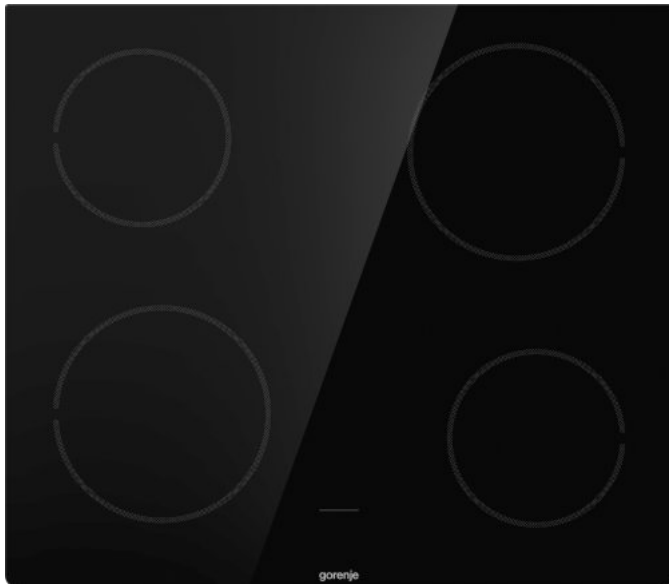

ECD641BSC

gorenje
Life Simplified

HiLight- Kochfeld

Schwarz

4 Hi Light-Kochzonen Links vorne: Ø 18 cm, 1.8 kW, Rechts vorne: Ø 14.5 cm, 1.2 kW, Links hinten: Ø 14.5 cm, 1.2 kW, Rechts hinten: Ø 18 cm, 1.8 kW

Bedienteil mit integrierter Restwärmeanzeige

Gerätemaß (B x H x T): **59,5 x 5,4 x 52 cm**

Maße des verpackten Gerätes (B x H x T): **68 x 14 x 60 cm**

Einbaumaße (B x H x T): **56 x 7 x 49 cm**

Nettogewicht: **7,7 kg**