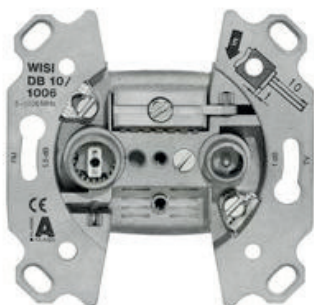

WISI DB 10 1006

TERR/BK-Antennendose, 2-Loch Stichdose 5...1006MHz

Kurzbeschreibung

Die DB 10 1006 ist eine TERR-Stichdose mit Filter. Sie hat eine geringe Anschlussdämpfung bei TV wie FM 0,5/1,5 dB. Das Gehäuse bietet eine sehr hohe Stabilität und gewährleistet hohe Schirmungseigenschaften (Klasse A). Dank flacher Bauweise ist sie platzsparend und durch IEC- Buchse/Stecker ist ein sicherer Anschluss gewährleistet.

Auf einen Blick:

- Hohes Schirmungsmaß der Klasse A, nach EN 50083-2
- Platzsparend dank flacher Bauweise
- 1x IEC-Stecker, 1x IEC-Buchse

WISI Communications GmbH & Co. KG

Empfangs- und Verteiltechnik
Wilhelm-Sihn-Str. 5-7
75223 Niefern-Oeschelbronn, Germany

Inland: Telefon +49 7233 66-0, Fax -320
Export: Telefon +49 7233 66-0, Fax -350
E-Mail: info@wisi.de

Technische Änderungen und Druckfehler vorbehalten. 30. September 2020, 3:13 PM

Technische Daten	
Eingänge	
Frequenzbereich	5...1006 MHz
Ausgänge	
Frequenzbereich TV	5...68/132...1006 MHz
Frequenzbereich FM	87,5...108 MHz
Anschlussdämpfung TV	0.5 dB
Anschlussdämpfung FM	1.5 dB
Entkopplung TV - FM	≥20 dB
Rückflussdämpfung TV	KAT C
Rückflussdämpfung Eingang	KAT B
Rückflussdämpfung FM	KAT C
Anschlüsse	
Anschlussklemme Aussenleiter	7,5 mm
Anschlussklemme Innenleiter	0,8...1,3 mm
IEC-Buchse	1 St.
IEC-Stecker	1 St.
Allgemeine Daten	
Schirmungsmaß	>85 dB (Klasse A)
Abmessungen (BxHxT)	70 x 70 x 22 mm
Einbautiefe	35 mm
<hr/>	
Verkaufseinheit	10 St.
Abmessungen (BxHxT) Verkaufseinheit	212 x 148 x 78 mm
Verpackungsvolumen Verkaufseinheit	dm ³
Bruttogewicht Verkaufseinheit	0.11 kg
Versandeinheit	100 St.
Abmessungen (BxHxT) Versandeinheit	mm
Verpackungsvolumen Versandeinheit	0.22 dm ³
Bruttogewicht Versandeinheit	0.11 kg
EAN	4010056723262
Artikelnummer	72326
Zolltarifnummer	85291095