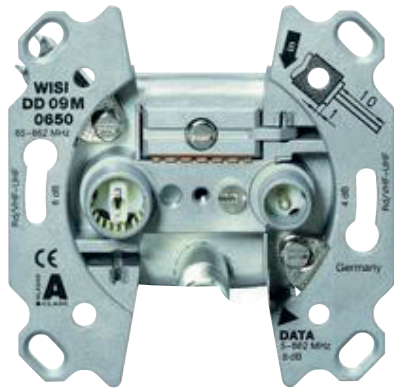

WISI DD 09 M 0650

Breitband-Modemdosen, Enddose

Kurzbeschreibung

TV-Anschlüsse in IEC-Technik. Multimedia (DATA) mit F-Buchse für Kabelmodem. HF-Ausgang hochpassgefiltert. Abdeckplatte und Anschlusskabel siehe Zubehör.

Auf einen Blick:

- Freigegeben von Vodafone Kabel Deutschland
- Sehr hohe Entkopplung der DATA/TV/Radio Anschlüsse
- Schraubbare Innenleiterklemmung für sichere und dauerhafte Verbindung

WISI Communications GmbH & Co. KG

Technische Daten	
Eingänge	
Frequenzbereich	5...1006 MHz
Ausgänge	
Frequenzbereich TV	85...1006 MHz
Frequenzbereich FM	87...1006 MHz
Frequenzbereich DATA	5...1006 MHz
Sperrdämpfung TV	≥40 dB 5...65 MHz
Sperrdämpfung FM	≥40 dB 5...65 MHz
Anschlussdämpfung TV	9 dB
Anschlussdämpfung FM	10 dB
Anschlussdämpfung DATA	9 dB
Entkopplung DATA - TV	≥60 dB (5...65 MHz)
Entkopplung DATA - TV	≥35 dB (85...1006 MHz)
Entkopplung DATA - FM	≥70 dB (5...65 MHz)
Entkopplung DATA - FM	≥45 dB (85...1006 MHz)
Rückflussdämpfung IN, OUT	≥18 dB (-1,5 dB/okt.)
Rückflussdämpfung TV	≥14 dB (-1,5 dB/okt.)
Rückflussdämpfung FM	≥14 dB (-1,5 dB/okt.)
Rückflussdämpfung DATA	≥18 dB (-1,5 dB/okt.)
Intermodulationsfestigkeit	> 120 dB μ V (EN60728-4)
Anschlüsse	
Anschlussklemme Aussenleiter	7,5 mm
Anschlussklemme Innenleiter	0,6...1,3 mm
F-Buchse	1 St. EN60169-24
IEC-Buchse	1 St. EN60169-2
IEC-Stecker	1 St. EN60169-2
Allgemeine Daten	
Schirmungsmaß	>85 dB (Klasse A)
Abmessungen (BxHxT)	70 x 70 x 22 mm
Einbautiefe	35 mm
<hr/>	
Verkaufseinheit	10 St.
Abmessungen (BxHxT) Verkaufseinheit	212 x 148 x 78 mm
Verpackungsvolumen Verkaufseinheit	dm ³
Bruttogewicht Verkaufseinheit	0.11 kg
Versandeinheit	100 St.
Abmessungen (BxHxT) Versandeinheit	mm
Verpackungsvolumen Versandeinheit	0.22 dm ³
Bruttogewicht Versandeinheit	0.11 kg
EAN	4010056183882
Artikelnummer	18388
Zolltarifnummer	85291095