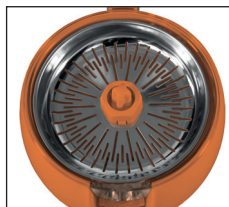

## ZITRUSPRESSE Power Juicy Orange

- Zwei unterschiedlich große Kegel für große und kleine Zitrusfrüchte
- Kraftvoller 300W Motor für perfekte Saft-Ausbeute
- Mit Saftstopp-Auslauf
- Einfache Handhabung mit geringem Kraftaufwand durch Hebel-Arm
- Robustes Edstahlsieb für lange Haltbarkeit
- Komplett zerlegbar und spülmaschinengeeignet
- Antirutschfüße
- BPA-frei

- Leistung: 300 W, 220-240 V~, 50/60 Hz
- Maße (BxTxH): ca. 20 x 24 x 28 cm
- Kabel: ca. 100 cm
- Farbe: Orange
- Gewicht: ca. 1,56 kg
- Material: Kunststoff/Edelstahl
- Zubehör: -

Zwei unterschiedlich große Kegel

Mit Saftstopp-Auslauf

Robustes Edstahlsieb

Auch in den Farben Weiß und Gelb erhältlich

Bestell-Nr.: 78133  
VE: 4  
PE:

EAN: 40 11689 781339  
VE-EAN: 40 11689 741333

UVP: 44,99 €

VE = Verpackungseinheit | PE = Paletteneinheit