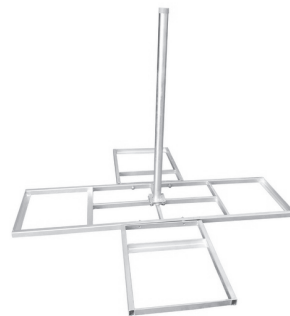

BSM120: Bautenschutzmatte

Für alle Balkonständer:

BS40/4, BS50, BS50-AL und BS120.

ART. NR. BSM120
REF. 243401

✓ Besticht durch

- Maße: 95 cm x 95 cm x 0.8 cm.
- Anti-Rutsch Beschichtung
- Verhindert Schäden am Untergrund

✓ Für alle Balkonständer geeignet

BS40/4, BS50, BS50-AL und BS120

Für den BS120 werden mind. 4x BSM120 benötigt.

■ Art. BS50
Ref. 243410

■ Art. BS40/4
Ref. 2434

■ Art. BS120
Ref. X2076

■ Art. BS50-AL
Ref. X2022