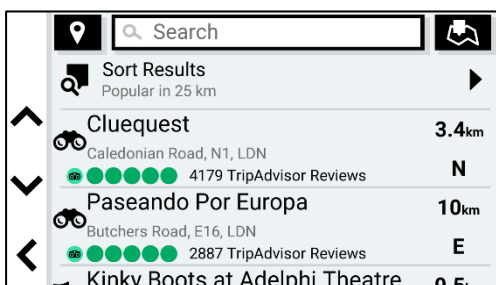

Verkehrsinformationen in Echtzeit

Garmin Fahrerassistenz

Spritpreise in Echtzeit

Individualisierbare POIs entlang der Route

TripAdvisor® Reiseempfehlungen

Millionen von Foursquare® POIs

Amazon Alexa Built-in