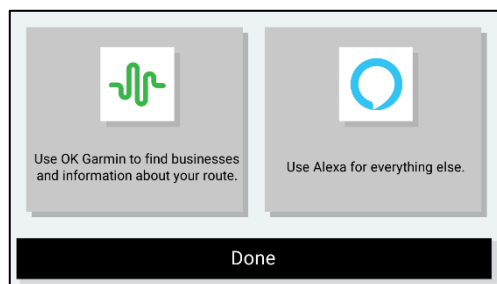

## SCREENSHOTS

3D-Europakarten inklusive Updates

Garmin PhotoReal™ Abbiegeeinblendungen

Routenzusammenfassung zu Fahrtbeginn

Bluetooth® Freisprechfunktion

Smart Notifications mit Vorlesefunktion

Garmin und Amazon Alexa Sprachassistentz

Verkehrsinformationen in Echtzeit

Garmin Fahrerassistenz

Spritpreise in Echtzeit

Individualisierbare POIs entlang der Route

TripAdvisor® Reiseempfehlungen

Millionen von Foursquare® POIs

Amazon Alexa Built-in