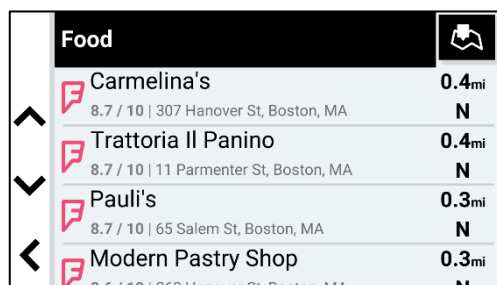

Verkehrsinformationen in Echtzeit

Garmin Fahrerassistenz

Spritpreise in Echtzeit

Individualisierbare POIs entlang der Route

TripAdvisor® Reiseempfehlungen

Millionen von Foursquare® POIs

Amazon Alexa Built-in