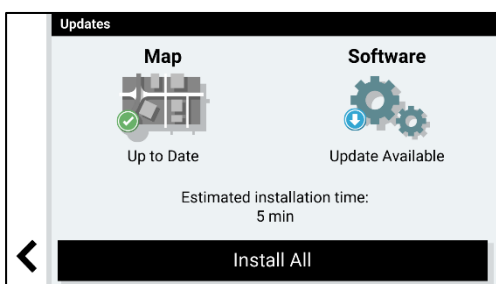

Verkehrsinformationen in Echtzeit

Garmin Fahrerassistenz

Spritpreise in Echtzeit

Individualisierbare POIs entlang der Route

TripAdvisor® Reiseempfehlungen

Millionen von Foursquare® POIs

Amazon Alexa Built-in