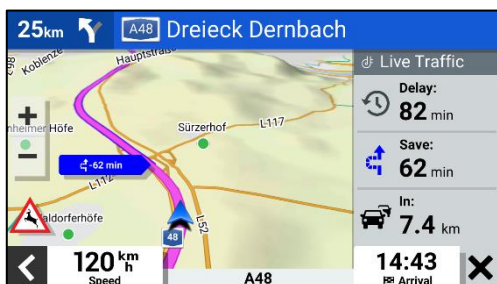

Verkehrsinformationen in Echtzeit

Garmin Fahrerassistenz

Spritpreise in Echtzeit

Individualisierbare POIs entlang der Route

TripAdvisor® Reiseempfehlungen

Millionen von Foursquare® POIs

Amazon Alexa Built-in