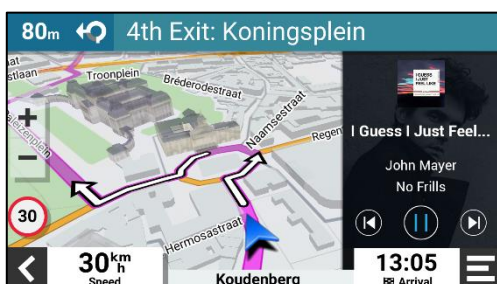

Verkehrsinformationen in Echtzeit

Garmin Fahrerassistenz

Spritpreise in Echtzeit

Individualisierbare POIs entlang der Route

TripAdvisor® Reiseempfehlungen

Millionen von Foursquare® POIs

Amazon Alexa Built-in