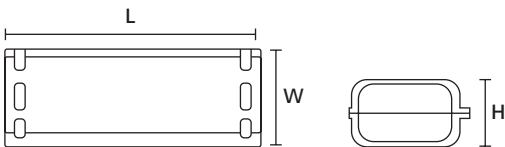

Gel-Kabelgarnitur mit Verbinderblock

RELICON Relifix V

Die Geltechnologie von RELICON bietet besondere Vorteile. Sie ist einfach und schnell zu montieren. Die mit einem Filmscharnier verbundenen Formschalen sind aus schlagfestem Polypropylen (PP). Das RELICON Gel in der Schale übernimmt das Isolieren und Abdichten der Verbindung. Relifix ist eine universelle Verbindungs- und Abzweiggarntur. Abhängig vom Klemmen-Typ kann sie für Verbindungen und Einzelabzweigungen benutzt werden. Sie wird verwendet mit Kunststoffkabeln und Leitungen aus PVC, PE, EPR und VPE wie N(A)YY, NYM und H05.

Anwendungsgebiete: Im Niederspannungsnetz als Verbindungsgarnitur für beispielsweise die Außenbeleuchtung oder als Durchgangsgarnitur zur Kabelreparatur. In Installationskanälen und Innenräumen, im Erdreich, im Freien und im Wasser.

Hauptmerkmale

- Formschale: einteilig, farbig, wiederöffenbar, schlagfest, flammhemmend
- Gefüllt mit RELICON Gel, hochisolierend, kennzeichnungsfrei
- Mischen entfällt, einfachste Montage
- Unbegrenzt lagerfähig
- Mit Verbinderblock
- Montagefertig
- System geprüft nach EN 50393 (entspricht DIN VDE 0278-393)

Set Inhalt

- Gelschale gefüllt mit RELICON Gel
- Montageanleitung
- Verbinder
- Kabelbinder
- Inbusschlüssel (nicht für Typ V31,5)

Mit Verbinderblock!

Relifix V

Gel-Kabelgarnitur Relifix V als Kabelverbindung.