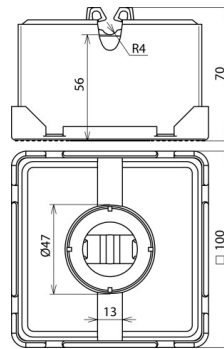

DLH FB 8 LO 100X100X70 (253 015)

Abbildung unverbindlich

Typ	DLH FB 8 LO 100X100X70
Art.-Nr.	253 015
Bauteilschutz	Dt.-Pat. Nr. 32 24 332.4
Ausführung	viereckig, offene Form
Leitungsführung	lose
Werkstoff Leitungshalter	Kunststoff
Farbe Leitungshalter	schwarz •
Leitungshalter Aufnahme Rd	8 mm
Gewicht	1 kg
Stein	Beton (C35/45)
Abmessung	100 x 100 x 70 mm
Gewicht	1,05 kg
Zolltarifnummer (Komb. Nomenklatur EU)	68109100
GTIN (EAN)	4013364022201
VPE	10 Stk.