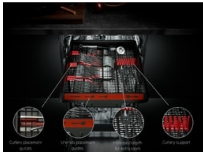

Individuell anpassbares Geschirrspülen. Effiziente Reinigung

Die MaxiFlex Schublade bietet Platz für verschiedene Arten von Utensilien. Von mehreren Bestecksets bis hin zu übergroßen Utensilien. Dank flexibler Trennwände lässt sie sich an jede Beladung anpassen. Das Besteck wird von größeren Stücken getrennt gehalten, und die zusätzliche Tiefe erhöht die Kapazität jedes Programms. Das

Produktvorteile & Ausstattung

MaxiFlex Besteckschublade: Ideal für sperrige Küchenutensilien.

Die flexible Besteckschublade bietet ausreichend Platz, selbst für sperrige Küchenhelfer. Die Icons auf der Schublade helfen Ihnen beim Einsortieren. So findet jedes Teil den passenden Platz und kann effektiv gereinigt werden - vom Suppenschöpfer bis hin zum Brotmesser.

QuickLift: Höhenverstellbarer Oberkorb.

Wenn Sie einmal mehr Platz für sperriges Geschirr, zum Beispiel für Töpfe oder eine Salatschüssel benötigen, kann die Höhe des Oberkorbes an größere Gegenstände angepasst werden – das geht sogar, wenn der Spüler voll beladen ist.