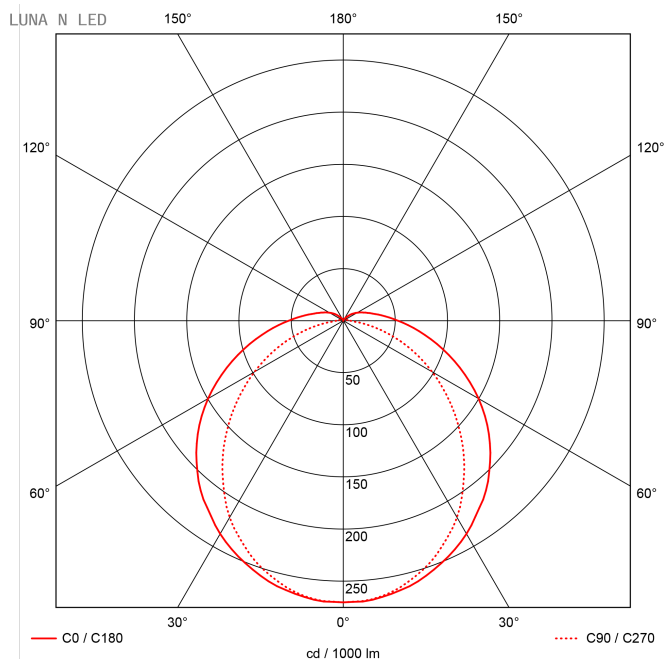

Artikel-Nr: 5261180

Wannenleuchten

Leuchte LUNA N LED 1578mm 1x52W LOPRA 6400lm

Feuchtraum-Wannenleuchte mit MID-Power LEDs, Leuchtenunterteil aus grauem, glasfaserverstärktem Polyester, Leuchtenabdeckung LOPRA für blendfreie und homogene Ausleuchtung, einzelne LED-Lichtpunkte sind nicht sichtbar, Dichtung aus alterungsbeständigem Silikonschaum, Verschluss-Clip aus rostfreiem Stahl, Geräteträger aus Metall, einfache Montage durch PRACHT-KLAMMER-SYSTEM aus rostfreiem Stahl, geeignet für Deckenmontage; Pendel-, Tragschienen und waagerechte Wandmontage mit Zubehör möglich. Achtung: PRACHT MANUFAKTUR! Sie benötigen eine andere Lichtfarbe, Gehäusefarbe oder Durchgangsverdrahtung? Besondere Herausforderungen? Kein Problem. Wir bieten individuelle Lösungen für Ihre Anforderungen.

EAN 4018098221432

Statistische
Warennummer 94054039

LEUCHTMITTEL

Leuchtentyp	LED
Anzahl Leuchtmittel/LED-Reihen	1
Farbtemperatur K	4.000
Farbwiedergabeindex	>80
Anzahl LED	120
Farbtoleranz (initial MacAdam)	3

LEISTUNG

Effektiver Lichtstrom lm	6400
Systemleistung W	52
Lichtstrom lm/W	123

LICHTTECHNIK

Lichtlenkung	breitstrahlend
Ausstrahlwinkel in °	120
Blendbegrenzung UGR 4H 8H C0 C90	24.7 / 22.1

TECHNISCHE EIGENSCHAFTEN

MAßE UND GEWICHTE

Länge in mm	1578
Breite in mm	112
Höhe in mm	94
Nettogewicht in kg	2.7

VERPACKUNG

Länge m VPE	1.665
Breite m VPE	0.124
Höhe m VPE	0.1
Bruttogewicht kg VPE	3.1

MONTAGE UND WARTUNG

Standard Montageart	Decke
Optionale Montageart	Pendel, Tragschiene, waagerechte Wand
LED-Platine austauschbar	möglich