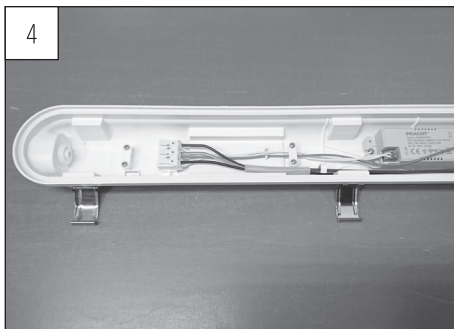

# MONTAGEANWEISUNG

INSTRUCTION OF ASSEMBLY

### DV 3x1,5mm<sup>2</sup>: LUNA BL / LUNA BL RETRO / LUNA PRO

### DV 5x2,5mm<sup>2</sup>: LUNA BL / LUNA PRO