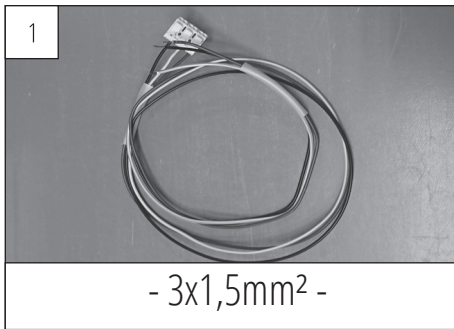

### DV 3x1,5mm<sup>2</sup>: LUNA BL / LUNA BL RETRO / LUNA PRO

### DV 5x2,5mm<sup>2</sup>: LUNA BL / LUNA PRO